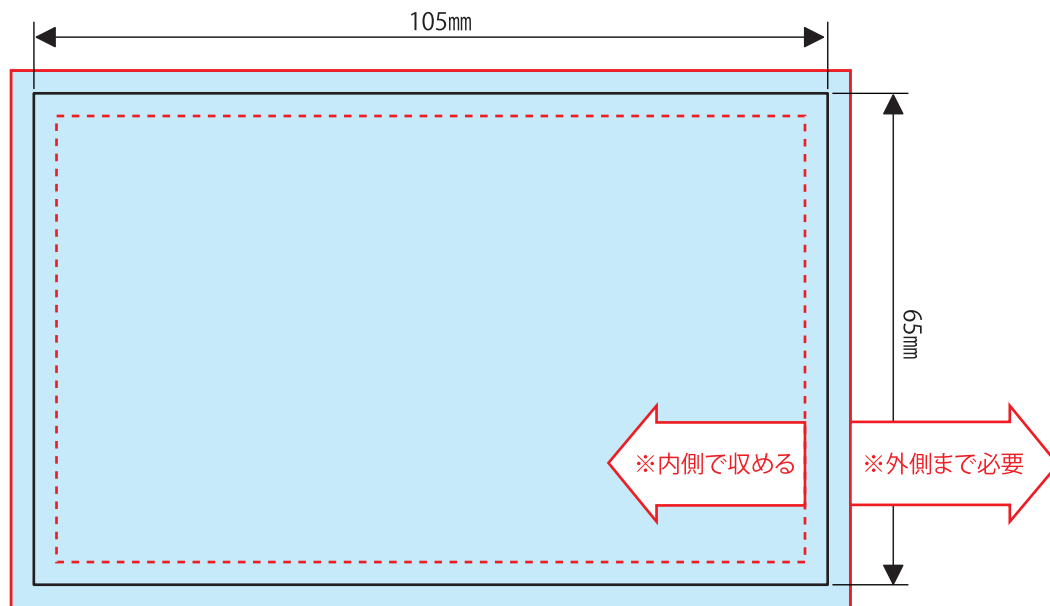

【ハイテクたわしレギュラーラベル】

- ※文字は必ずアウトライン化してください。
- ※リンク画像は実寸で350dpi程度でお願い致します。
それ以上の高解像度は表現できず、意味がありません。
また、データサイズの肥大化によりトラブルの原因となる恐れがあります。
それ以下の低解像度画像については、お客様の責任において使用してください。
- ※オーバープリントは使用しないでください。
- ※カラーモードは必ずCMYKでお願い致します。
- ※見切れては困るものは見切り防止線の内側で収めてください。
- ※背景等は必ず塗足し線の外側まで出してください。