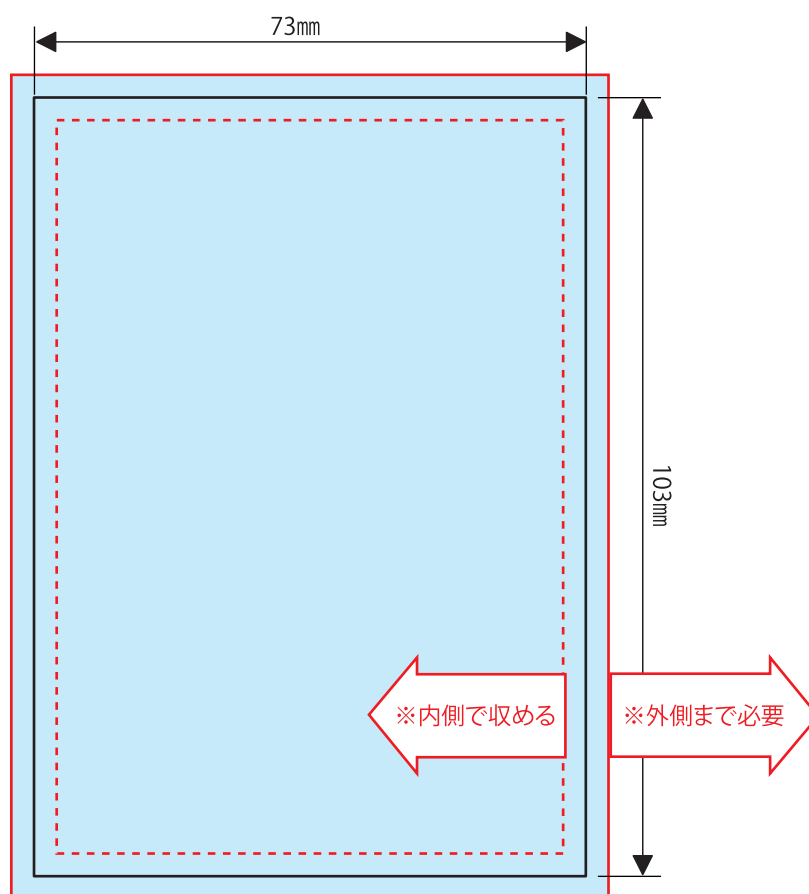

【ネツトスポンジラベル】

- ※文字は必ずアウトライン化してください。
- ※リンク画像は実寸で350dpi程度でお願い致します。
それ以上の高解像度は表現できず、意味がありません。
また、データサイズの肥大化によりトラブルの原因となる恐れがあります。
それ以下の低解像度画像については、お客様の責任において使用してください。
- ※オーバープリントは使用しないでください。
- ※カラーモードは必ずCMYKでお願い致します。
- ※見切れては困るものは見切り防止線の内側で収めてください。
- ※背景等は必ず塗足し線の外側まで出してください。