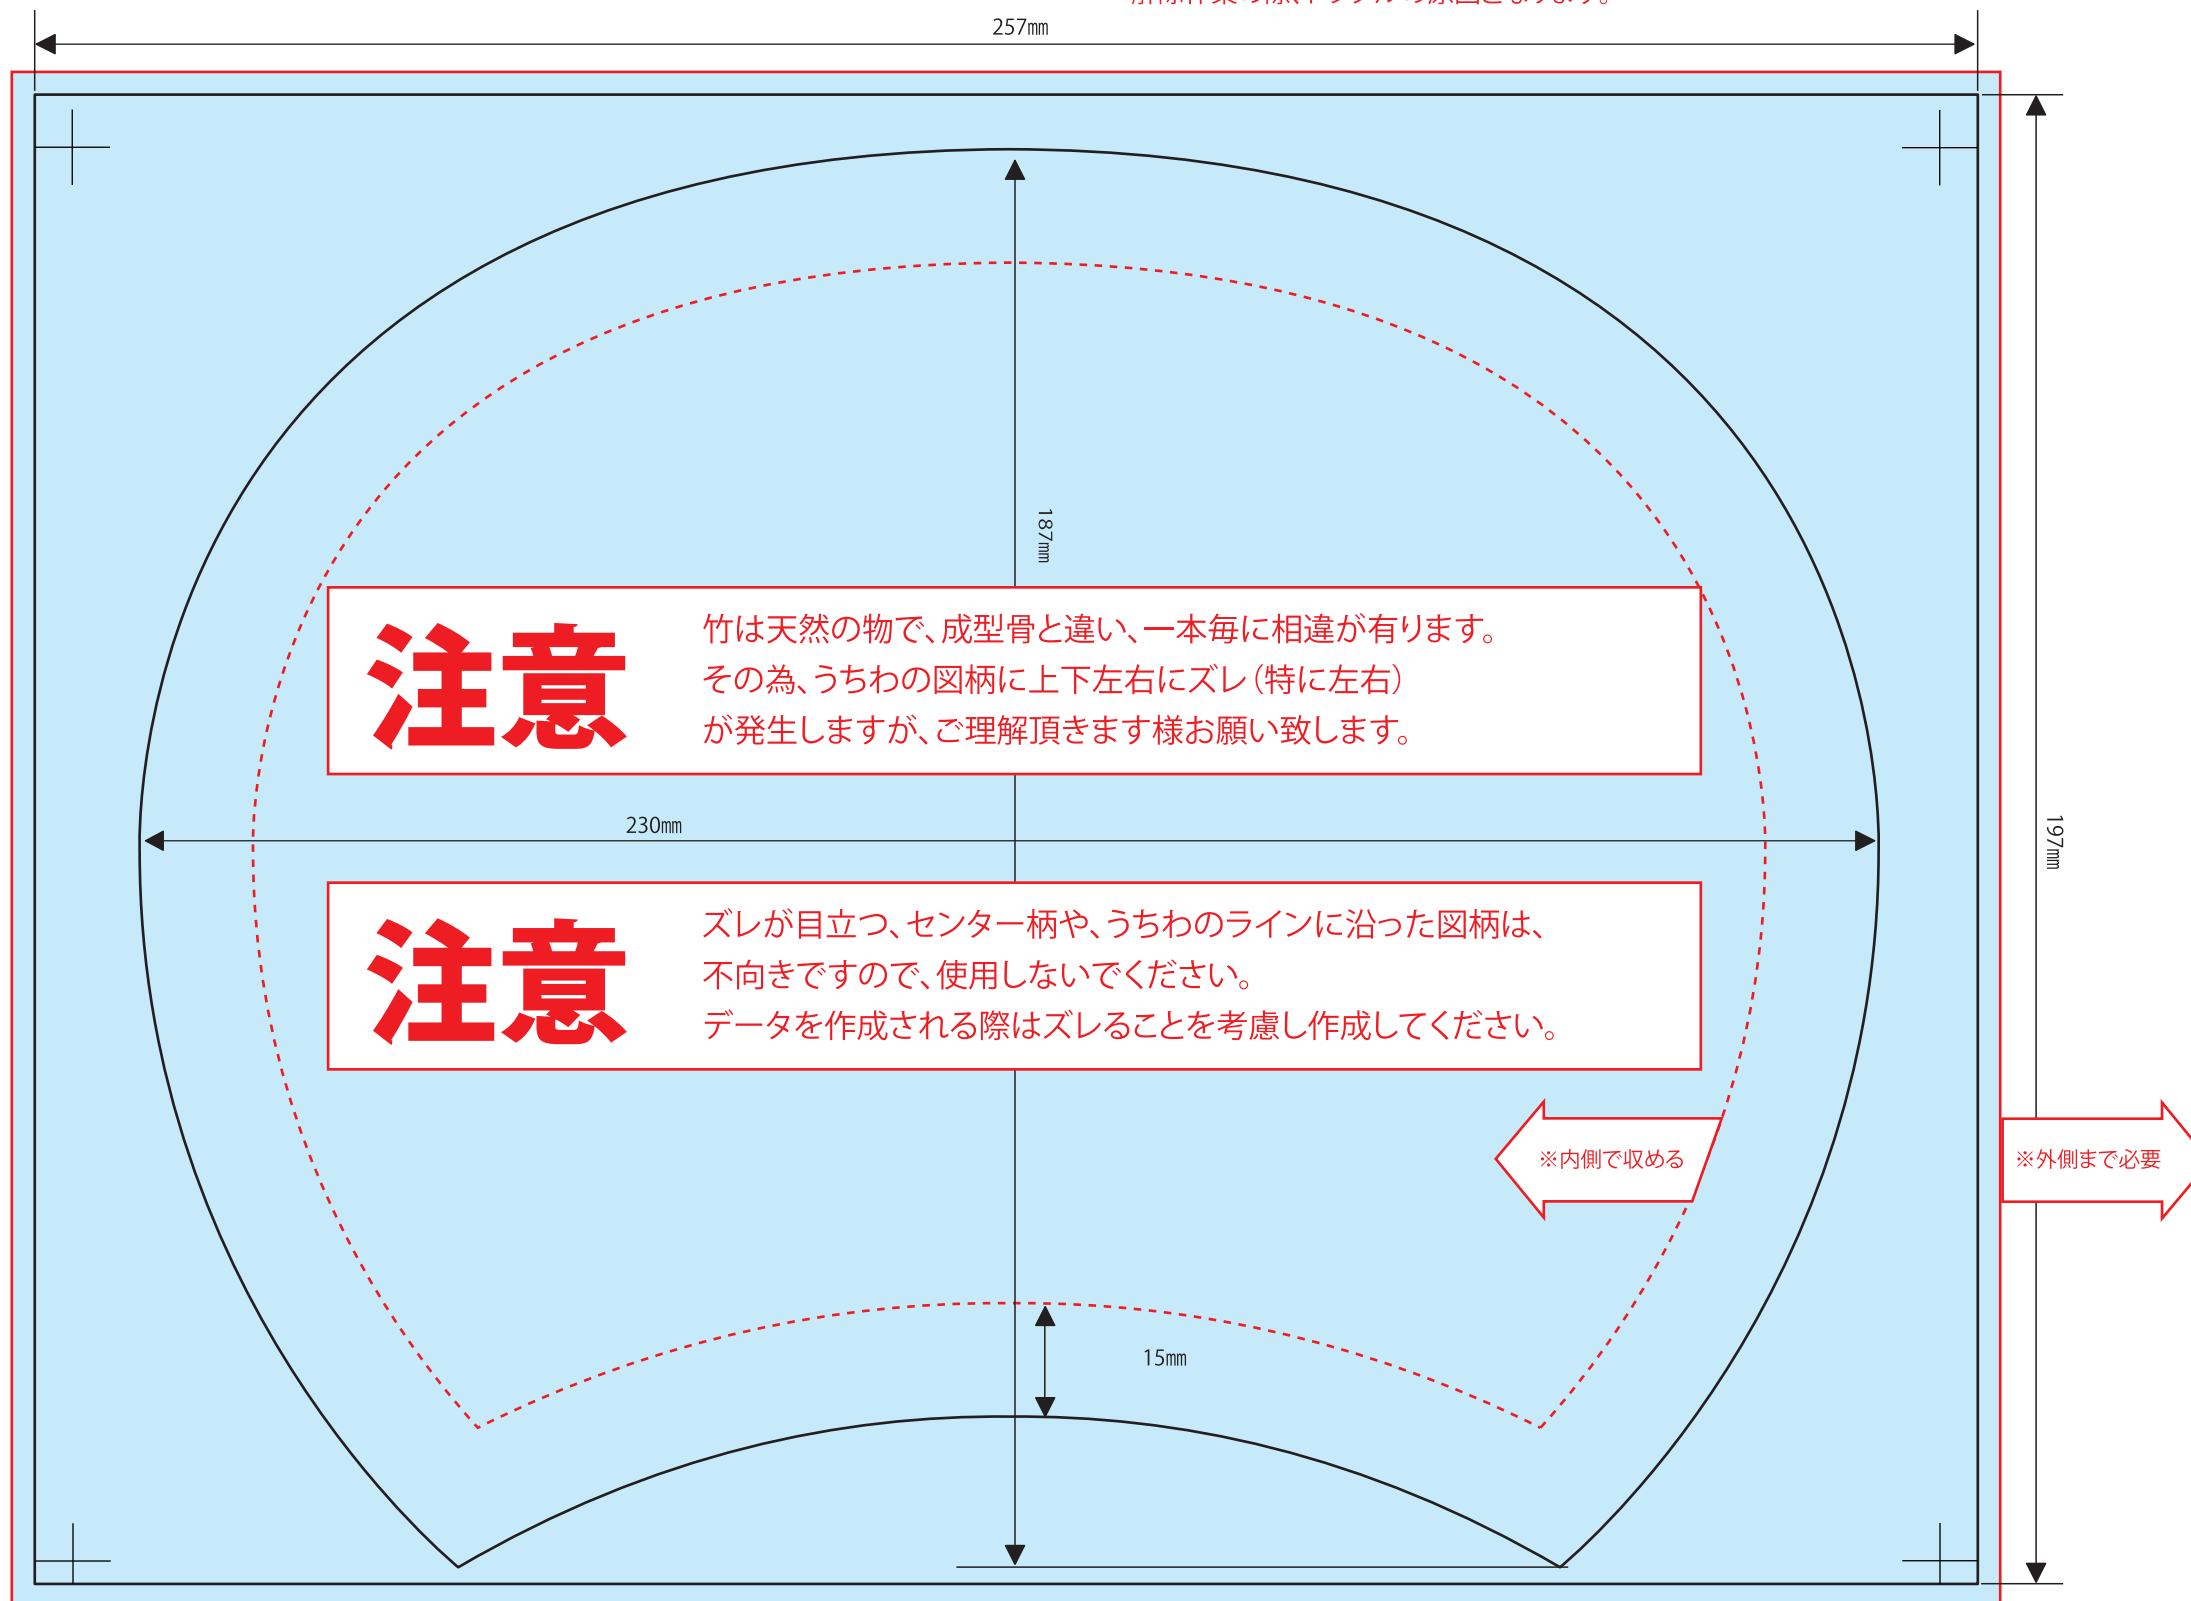

【全自動竹うちわ】197×257

2017.06.28

- ※文字は必ずアウトライン化してください。
- ※リンク画像は実寸で350dpi程度でお願い致します。
それ以上の高解像度は表現できず、意味がありません。
また、データサイズの肥大によりトラブルの原因となる恐れがあります。
それ以下の低解像度画像については、お客様の責任において使用してください。
- ※オーバープリントは使用しないでください。
- ※カラーモードは必ずCMYKでお願い致します。
- ※文字等、見切れては困るものは見切り防止線の範囲に収めてください。
- ※裁断の際、ズレが生じます。裁断線付近の図柄はその旨留意ください。
- ※背景等は必ず塗足し線の外側まで出してください。
- ※入稿データにうちわ型のクリッピングマスク等をかけないでください。
解除作業の際、トラブルの原因となります。