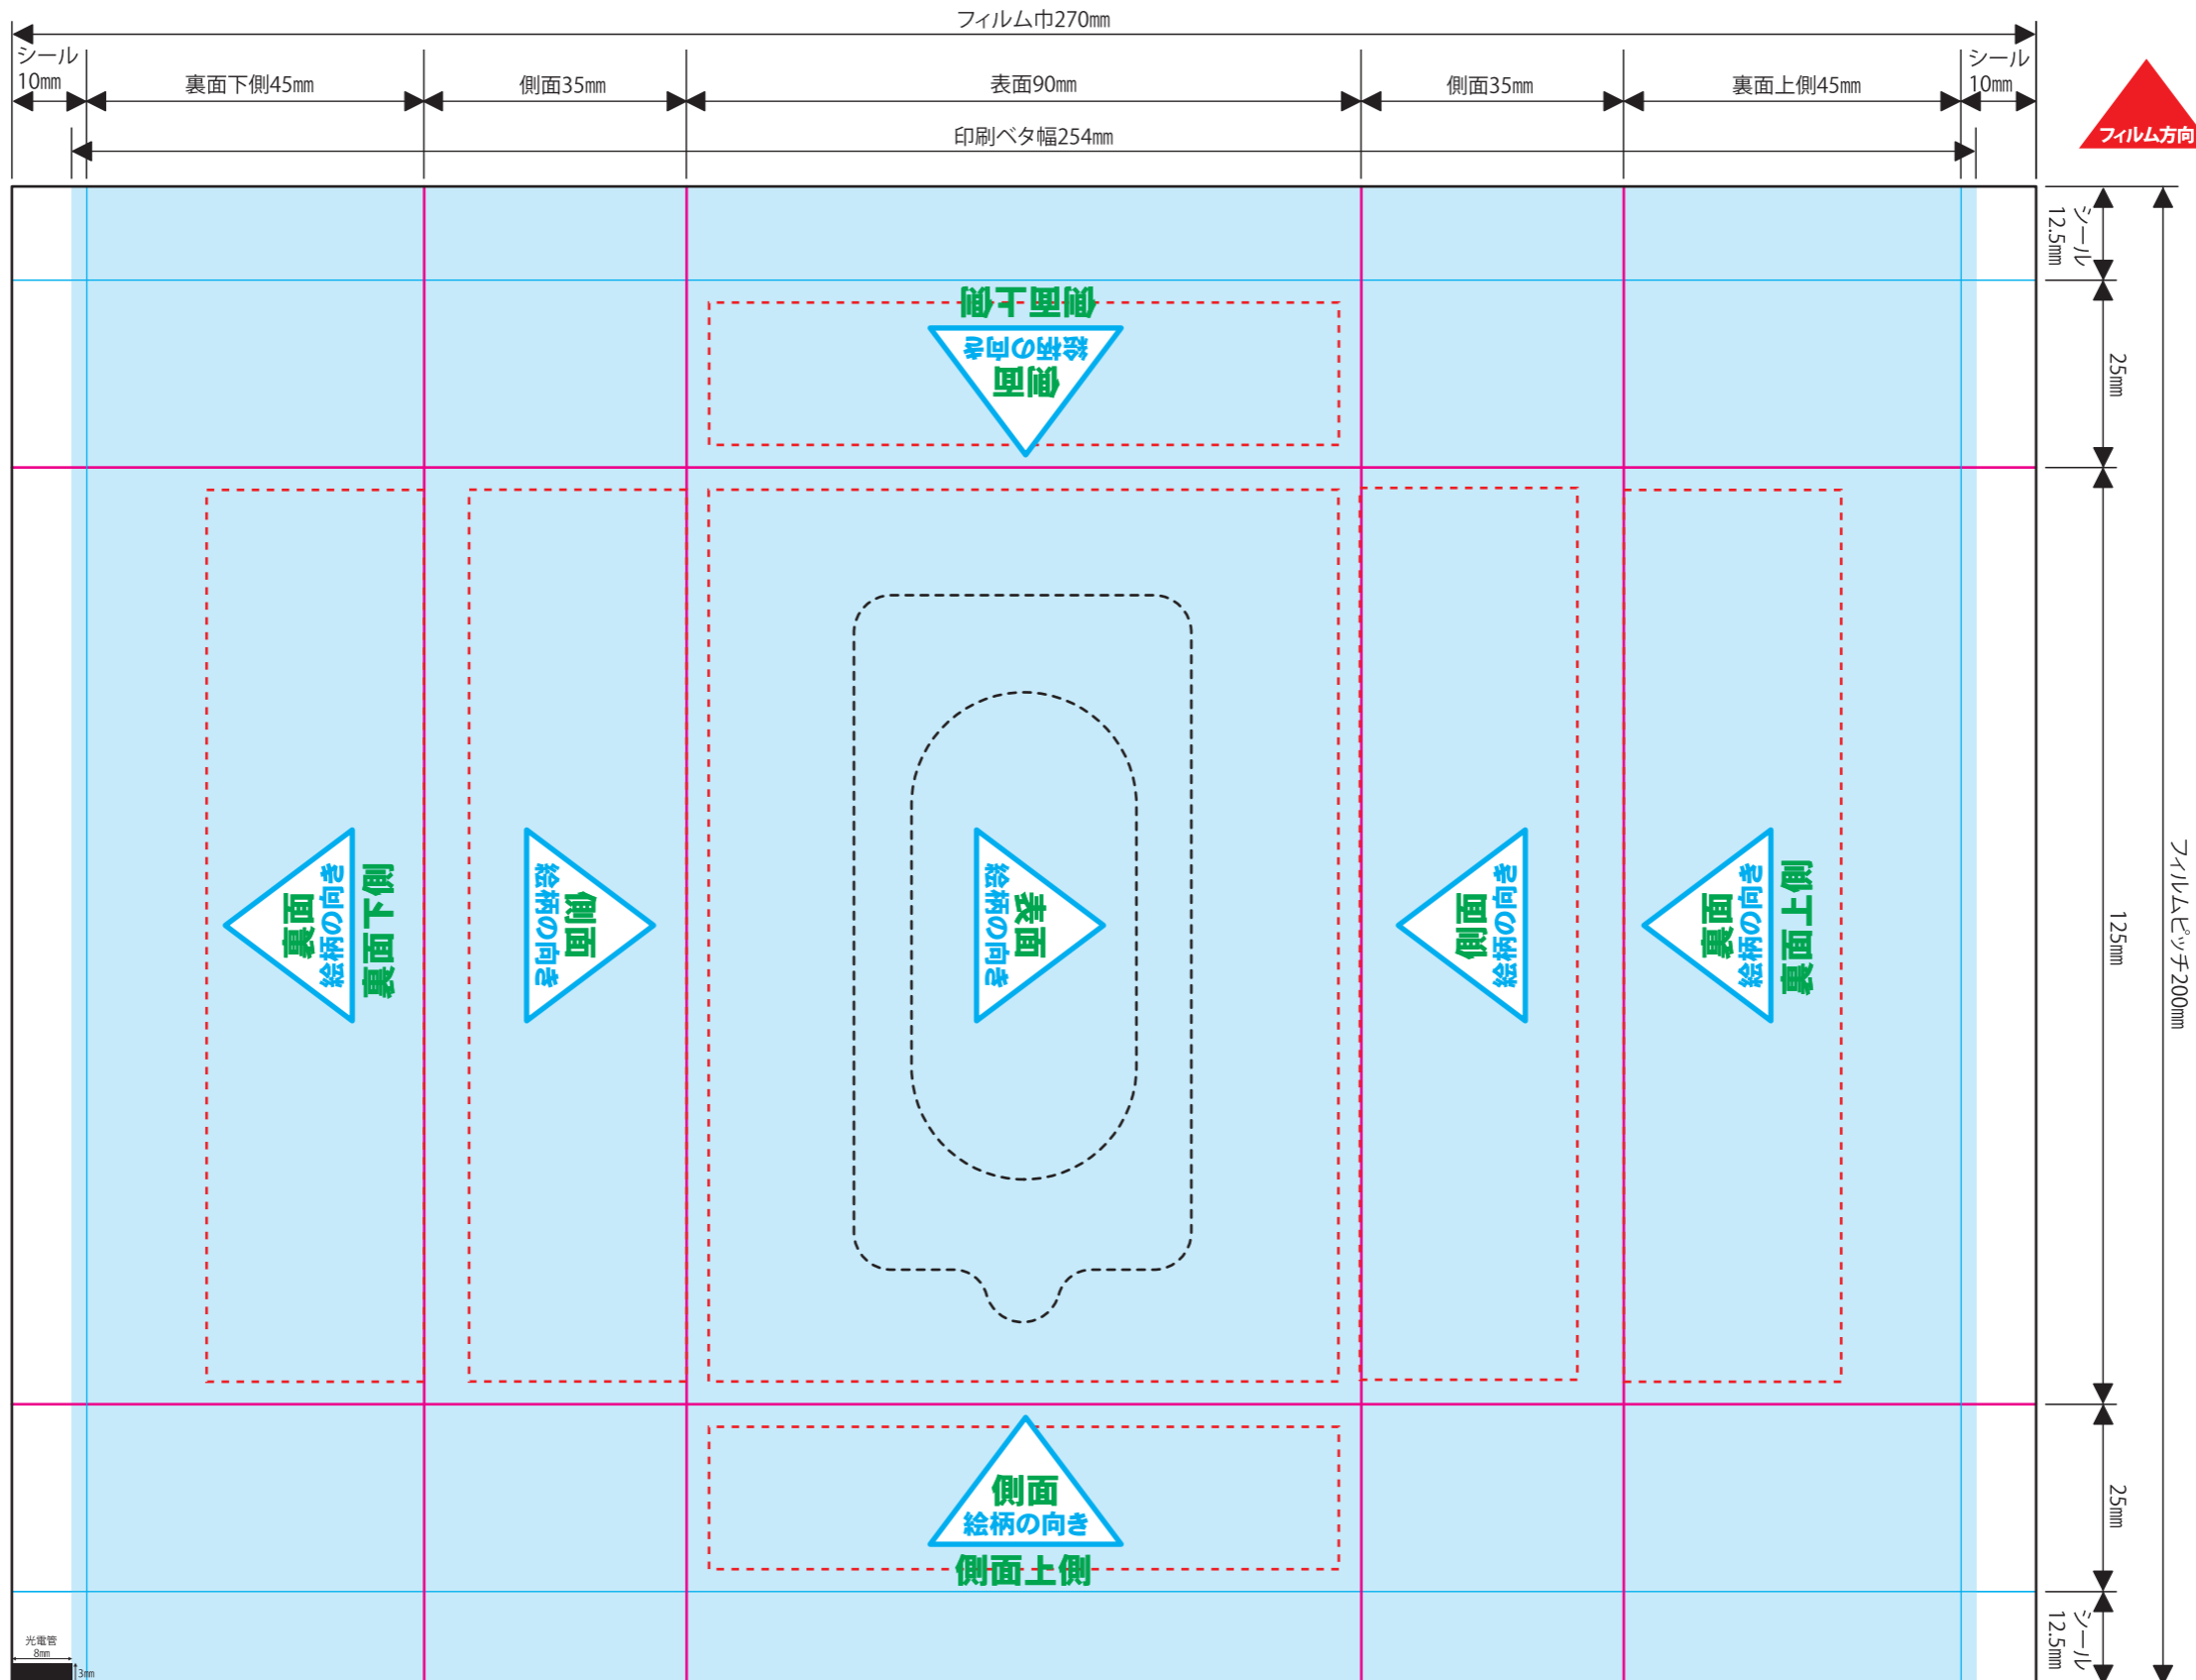

【クリーナー20枚用フィルム】200×270

2016.4.20

- ※文字は必ずアウトライン化してください。
- ※リンク画像は実寸で350dpi程度でお願い致します。
それ以上の高解像度は表現できず、意味がありません。
- また、データサイズの肥大によりトラブルの原因となる恐れがあります。
- それ以下の低解像度画像については、お客様の責任において使用してください。
- ※オーバープリントは使用しないでください。
- ※カラーモードは必ずCMYKでお願い致します。
- ※文字等、見切れては困るものは見切り防止線の範囲に収めてください。
- ※ピッチ方向の図柄は、上下裁断線で繋がっている必要があります。