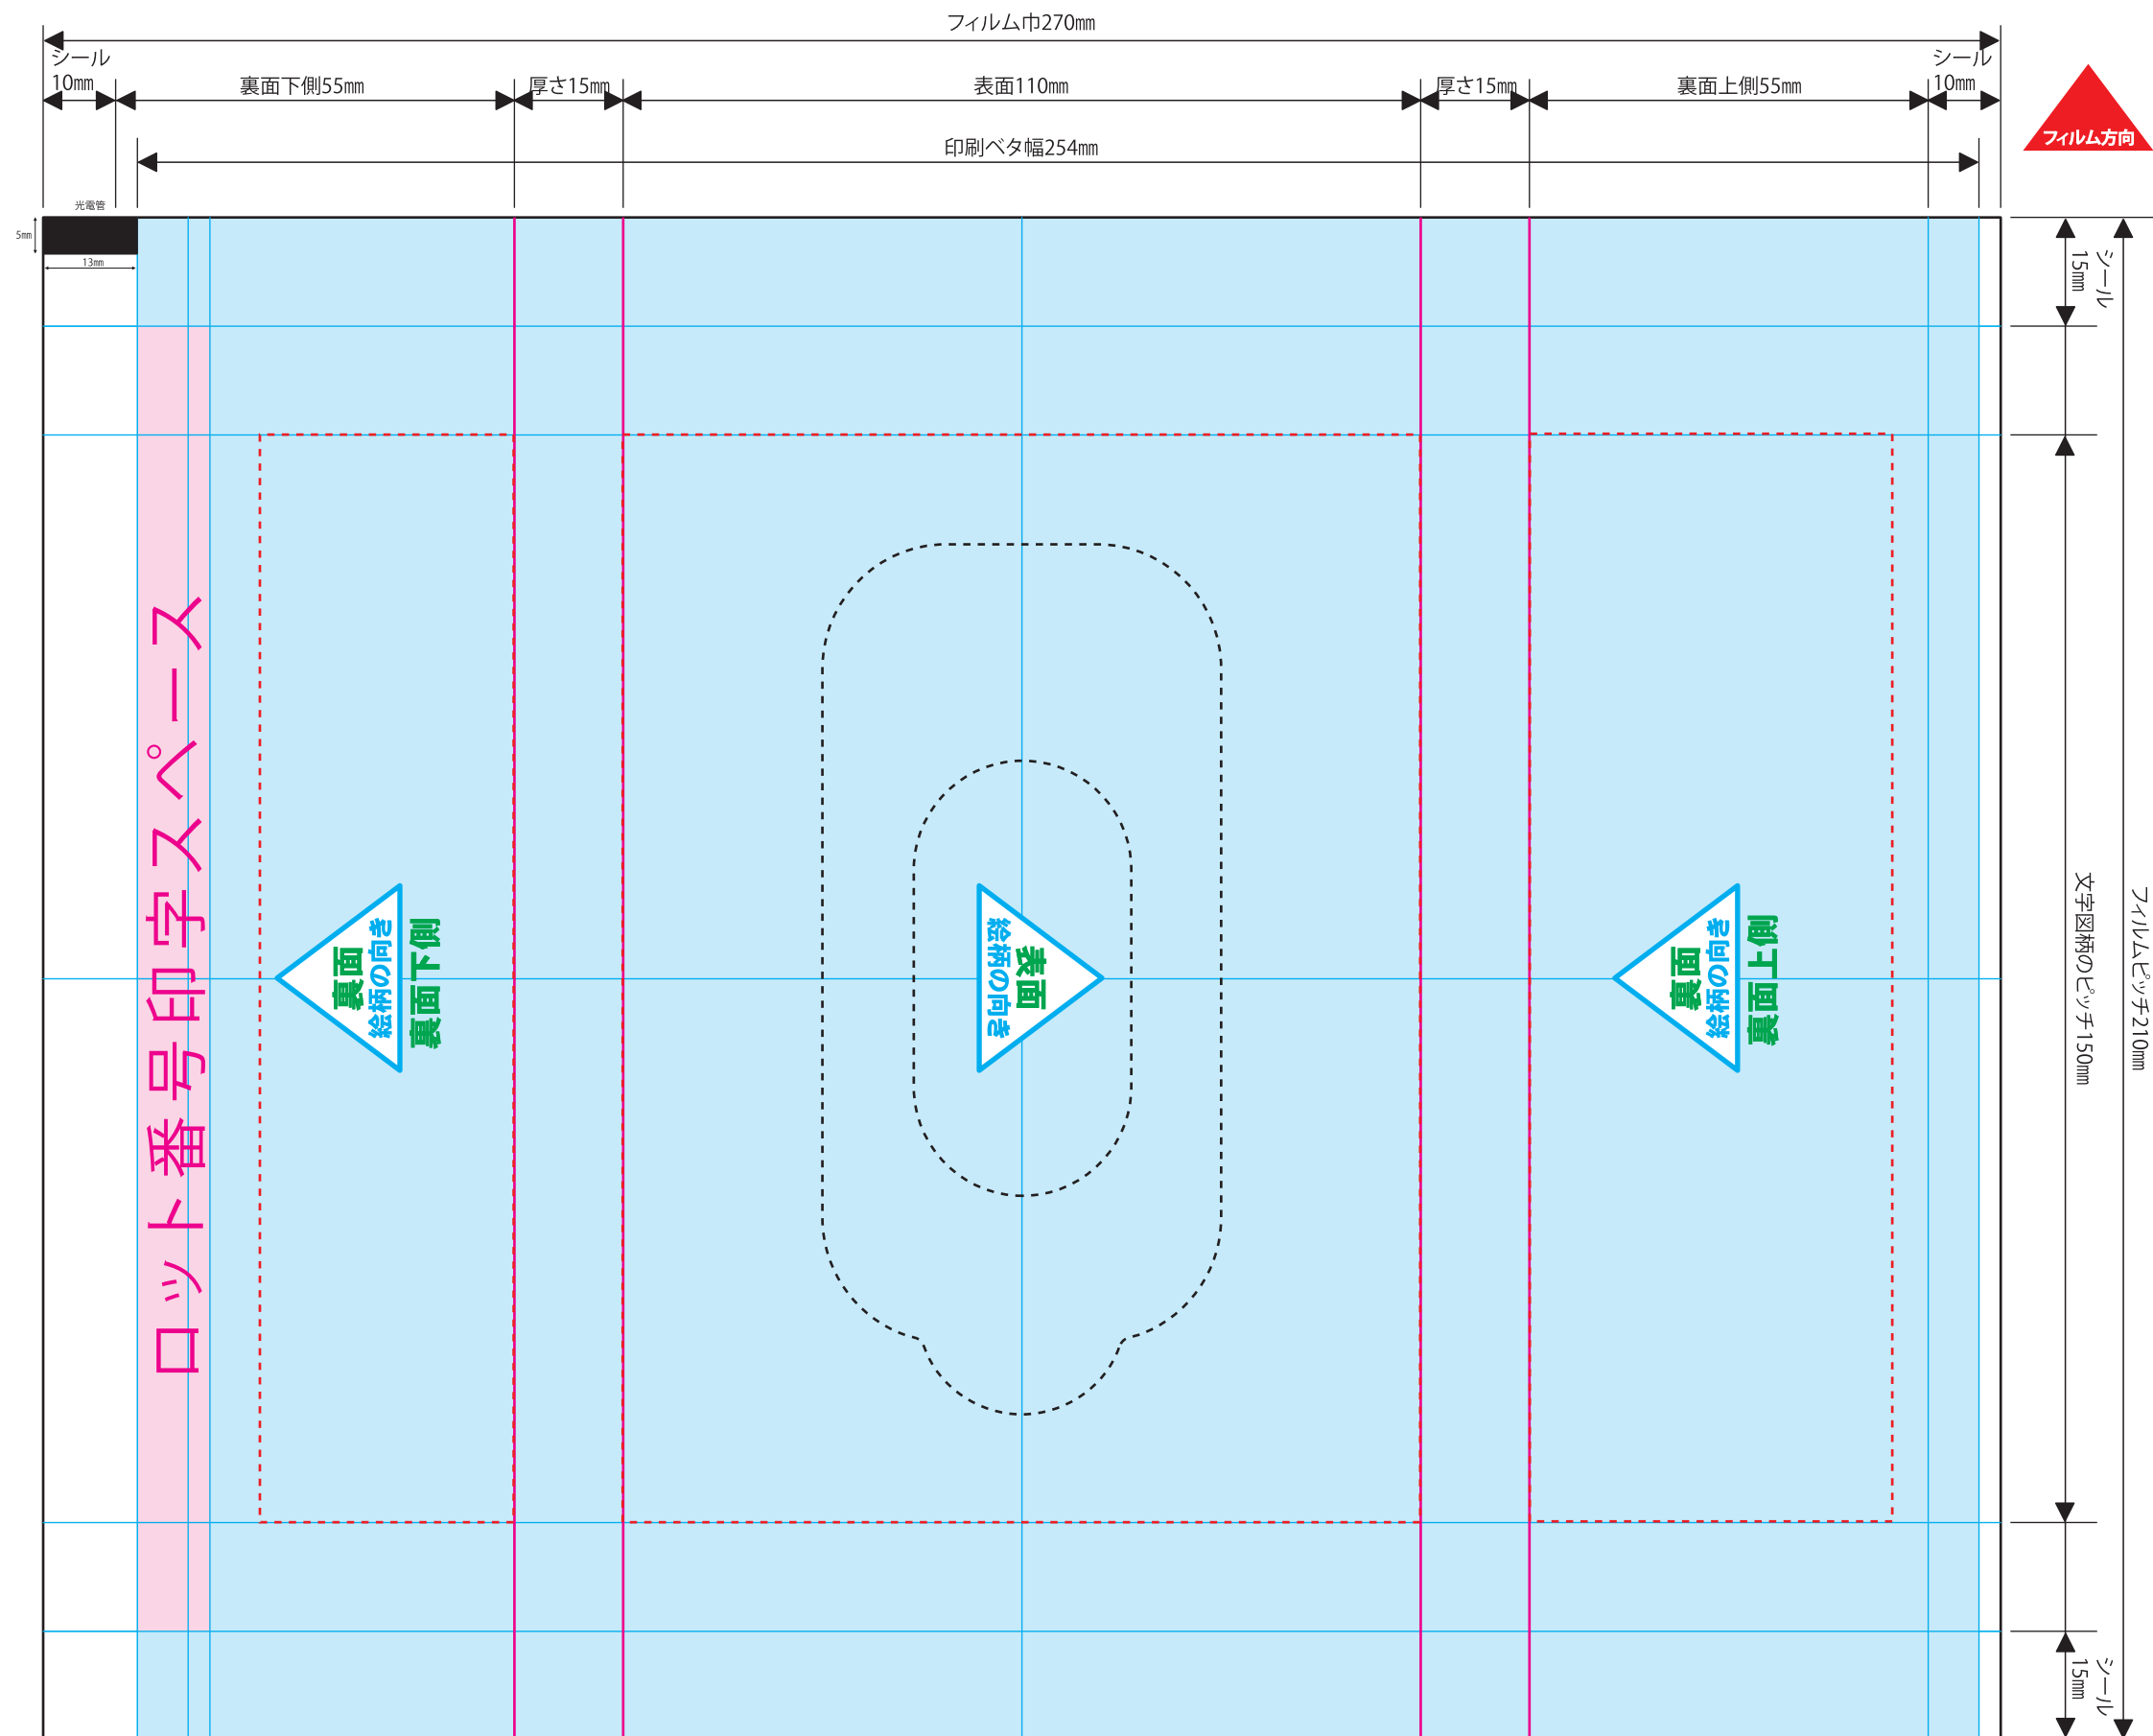

# 【ウェットキッチンクロス】210×270

2016.4.20

- ※文字は必ずアウトライン化してください。
- ※リンク画像は実寸で350dpi程度でお願い致します。  
それ以上の高解像度は表現できず、意味がありません。  
また、データサイズの肥大によりトラブルの原因となる恐れがあります。  
それ以下の低解像度画像については、お客様の責任において使用してください。
- ※オーバープリントは使用しないでください。
- ※カラーモードは必ずCMYKでお願い致します。
- ※文字等、見切れては困るものは見切り防止線の範囲に収めてください。
- ※ピッチ方向の図柄は、上下裁断線で繋がっている必要があります。
- ※ロット番号印字スペースには、印字が目視出来る様、濃色ベタを使用しないでください。