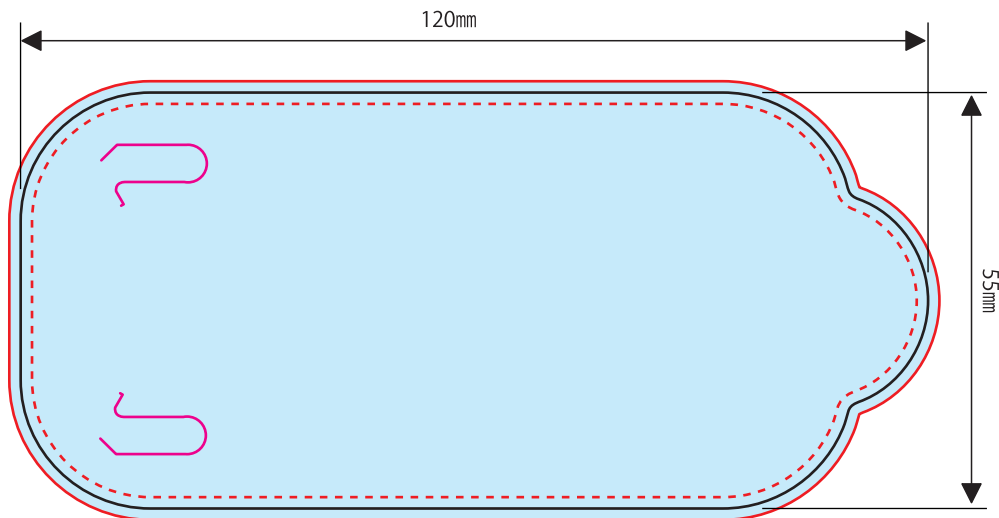

# 【ウェットキッチンクロス】55×120

2016.1.13

- ※文字は必ずアウトライン化してください。
- ※リンク画像は実寸で350dpi程度でお願い致します。  
それ以上の高解像度は表現できず、意味がありません。  
また、データサイズの肥大によりトラブルの原因となる恐れがあります。  
それ以下の低解像度画像については、お客様の責任において使用してください。
- ※オーバープリントは使用しないでください。
- ※カラーモードは必ずCMYKでお願い致します。
- ※文字等、見切れては困るものは見切り防止線の範囲に収めてください。
- ※背景等は必ず塗足し線(断裁線の外側1.5mm)の外側まで出してください。