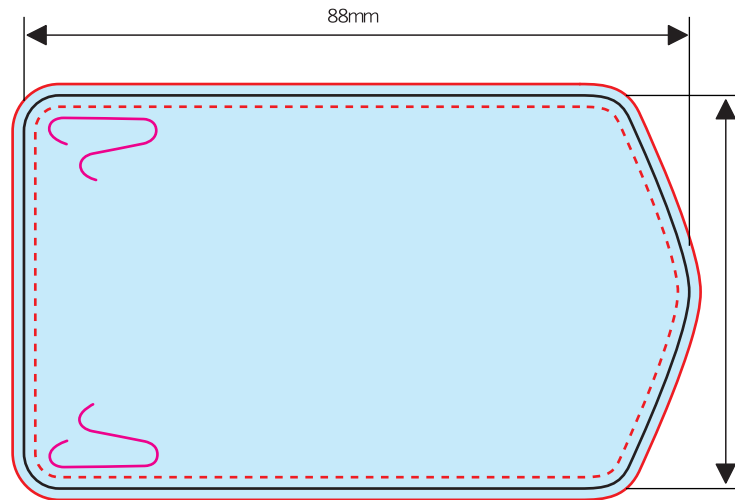

# 【ウェットワイドフラップ】

- ※文字は必ずアウトライン化してください。
- ※リンク画像は実寸で350dpi程度でお願い致します。  
それ以上の高解像度は表現できず、意味がありません。  
また、データサイズの肥大化によりトラブルの原因となる恐れがあります。
- ※オーバープリントは使用しないでください。
- ※カラーモードは必ずCMYKでお願い致します。
- ※文字等、見切れては困るものは見切り防止線の範囲に収めてください。
- ※背景等は必ず塗り足し線(断裁線の外側1.5mm)の外側まで出してください。