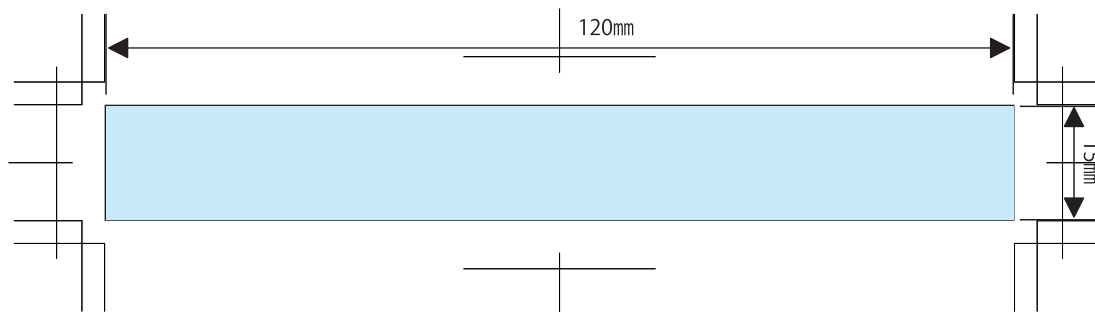

【卓上カレンダーリング大】15×120

2015.10.22

- ※文字は必ずアウトライン化してください。
- ※1色のみ、前面ベタ、網掛け、グラデーションは使用出来ません。
- ※使用フォントに制限はありませんが、太さ、サイズにご注意ください。
ゴシック体の場合太すぎないこと、太い文字はツブレの原因となりますのでお奨出来ません。
明朝体の場合細すぎないこと、細すぎるとかすれの原因となります。

展開図

PDFはイラストレーターCS3で作成し、イラストレーター機能を保持しております。
入稿の際は、イラストレーター(ai)と確認用データ(pdf等)が必要です。