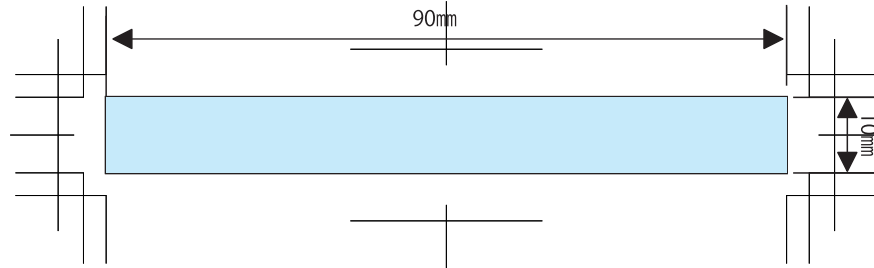

【卓上カレンダーリング小】10×90

2015.10.22

- ※文字は必ずアウトライン化してください。
- ※1色のみ、前面ベタ、網掛け、グラデーションは使用出来ません。
- ※使用フォントに制限はありませんが、太さ、サイズにご注意ください。
ゴシック体の場合太すぎないこと、太い文字はツブレの原因となりますのでお奨出来ません。
明朝体の場合細すぎないこと、細すぎるとかすれの原因となります。

展開図

PDFはイラストレーターCS3で作成し、イラストレーター機能を保持しております。
入稿の際は、イラストレーター(ai)と確認用データ(pdf等)が必要です。