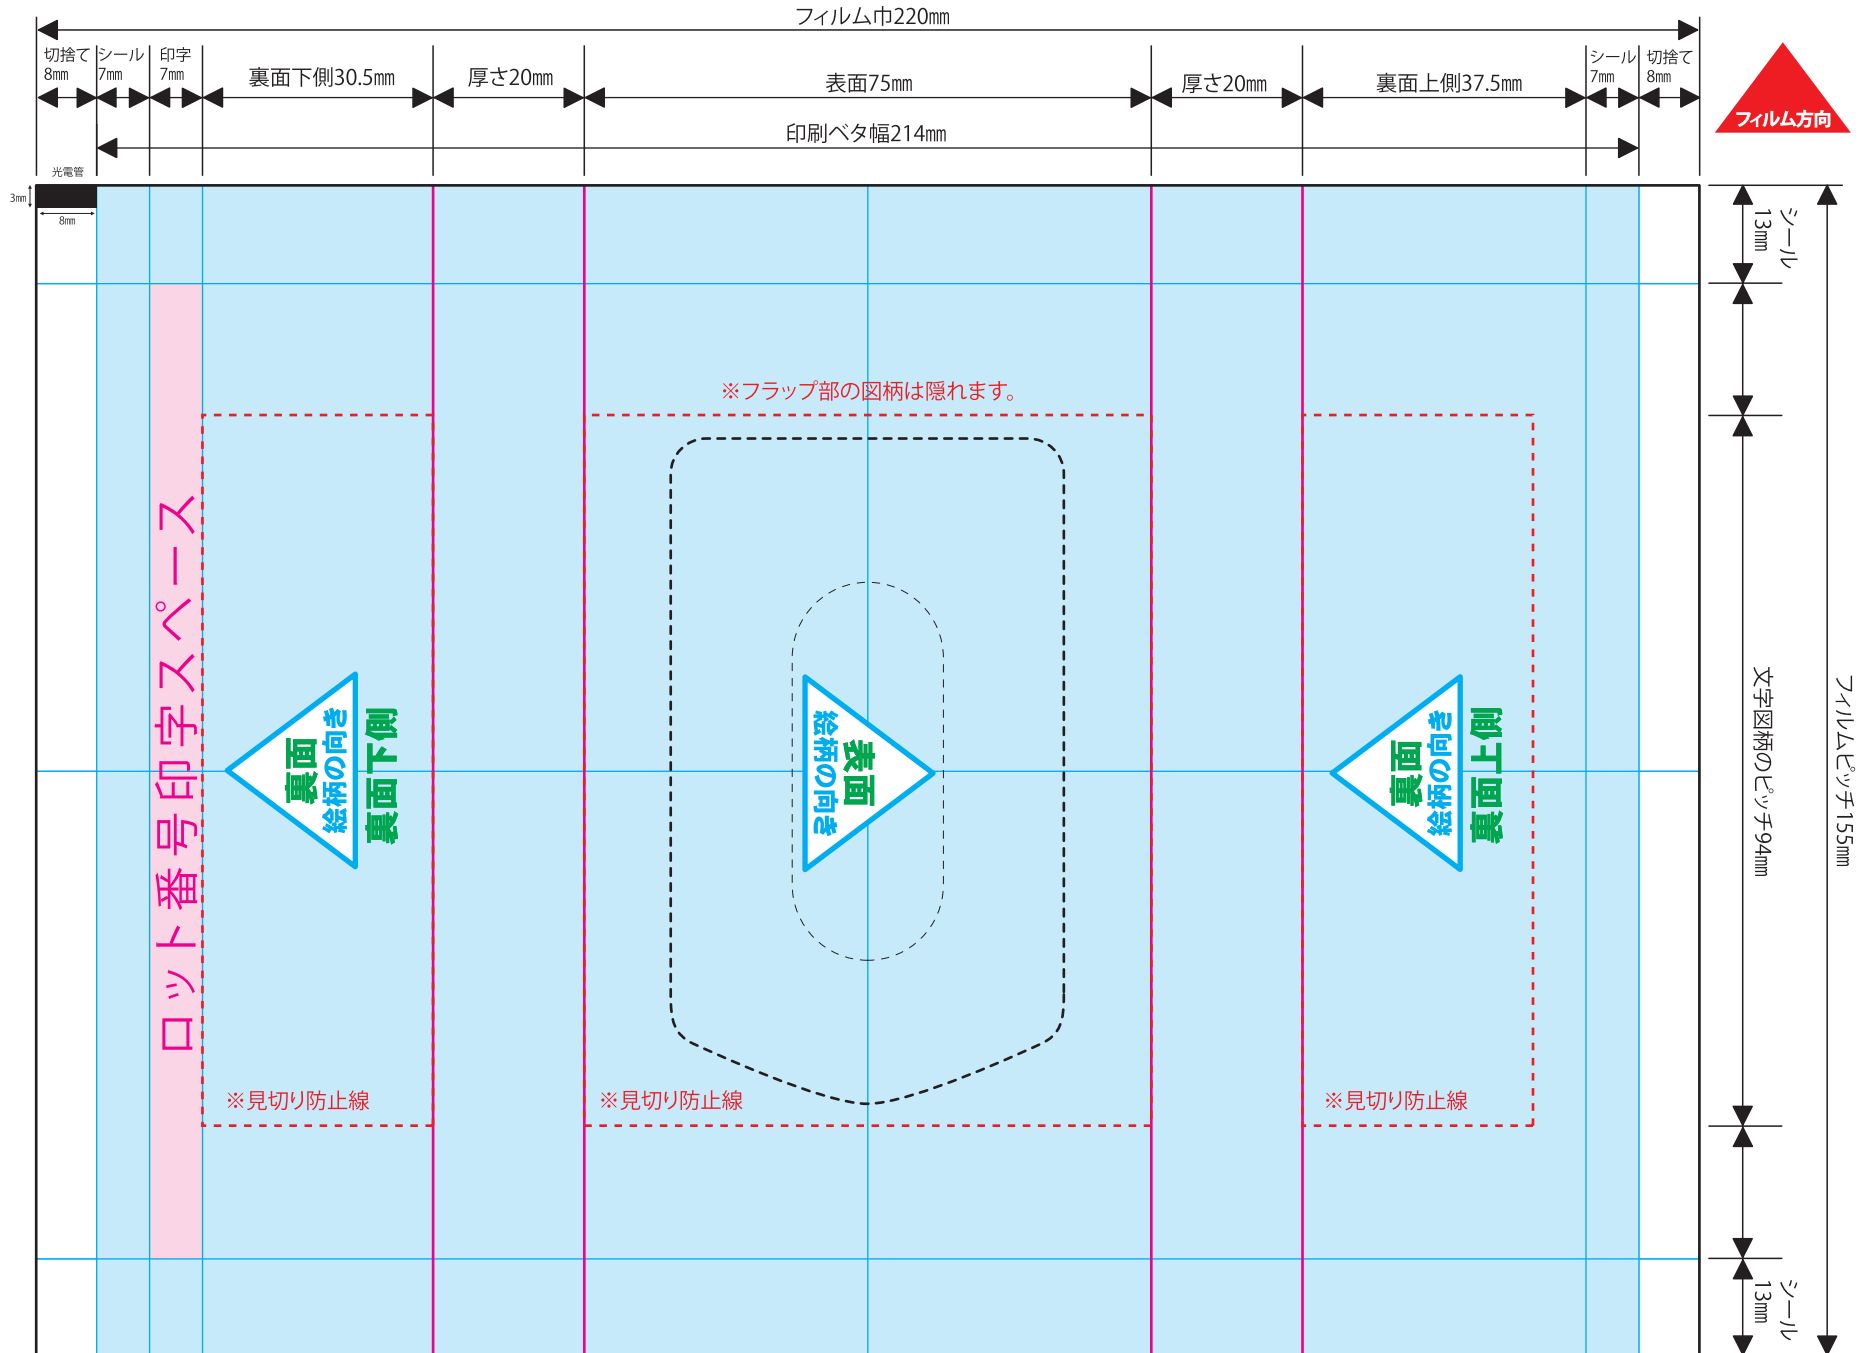

# 【汗拭きシート】155×220

2020.4.27

- ※文字は必ずアウトライン化してください。
- ※リンク画像は実寸で350dpi程度でお願い致します。
- それ以上の高解像度は表現できず、意味がありません。
- また、データサイズの肥大によりトラブルの原因となる恐れがあります。
- それ以下の低解像度画像については、お客様の責任において使用してください。
- ※オーバープリントは使用しないでください。
- ※カラーモードは必ずCMYKでお願い致します。
- ※文字等、見切れては困るものは見切り防止線の範囲に収めてください。
- ※ピッチ方向の図柄は、上下裁断線で繋がっている必要があります。
- ※ロット番号印字スペースには、印字が目視出来る様、濃色ベタを使用しないでください。

## フィルム展開図

製造工程にて微細なズレが生じますので、作成して頂いたデータの背景、図柄等が、若干ではございますが、ズレることがございます。