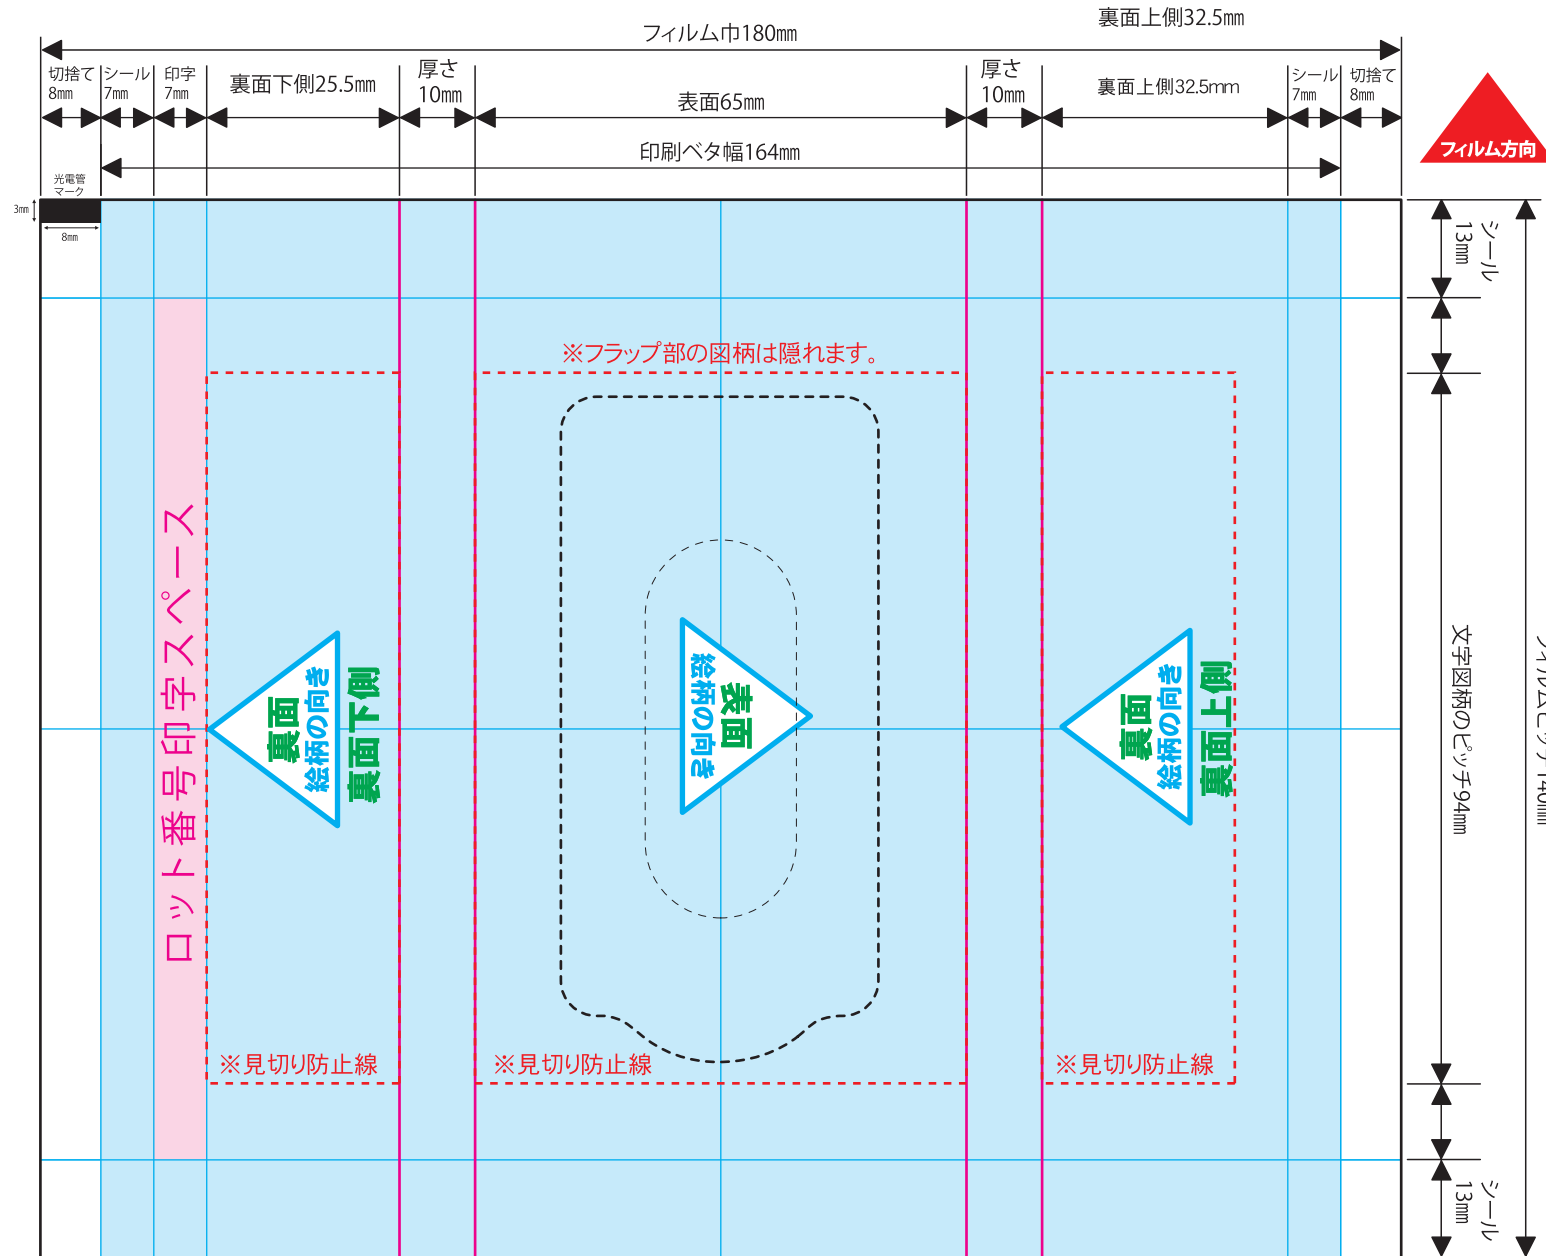

# 【ウェットティッシュ5枚10枚】140×180

2020.4.27

- ※文字は必ずアウトライン化してください。
- ※リンク画像は実寸で350dpi程度でお願い致します。  
それ以上の高解像度は表現できず、意味がありません。  
また、データサイズの肥大によりトラブルの原因となる恐れがあります。  
それ以下の低解像度画像については、お客様の責任において使用してください。
- ※オーバープリントは使用しないでください。
- ※カラーモードは必ずCMYKでお願い致します。
- ※文字等、見切れては困るものは見切り防止線の範囲に収めてください。
- ※ピッチ方向の図柄は、上下裁断線で繋がっている必要があります。
- ※ロット番号印字スペースには、印字が目視出来る様、濃色ベタを使用しないでください。

## フィルム展開図

製造工程にて微細なズレが生じますので、作成して頂いたデータの背景、図柄等が、若干ではございますが、ズレることがございます。