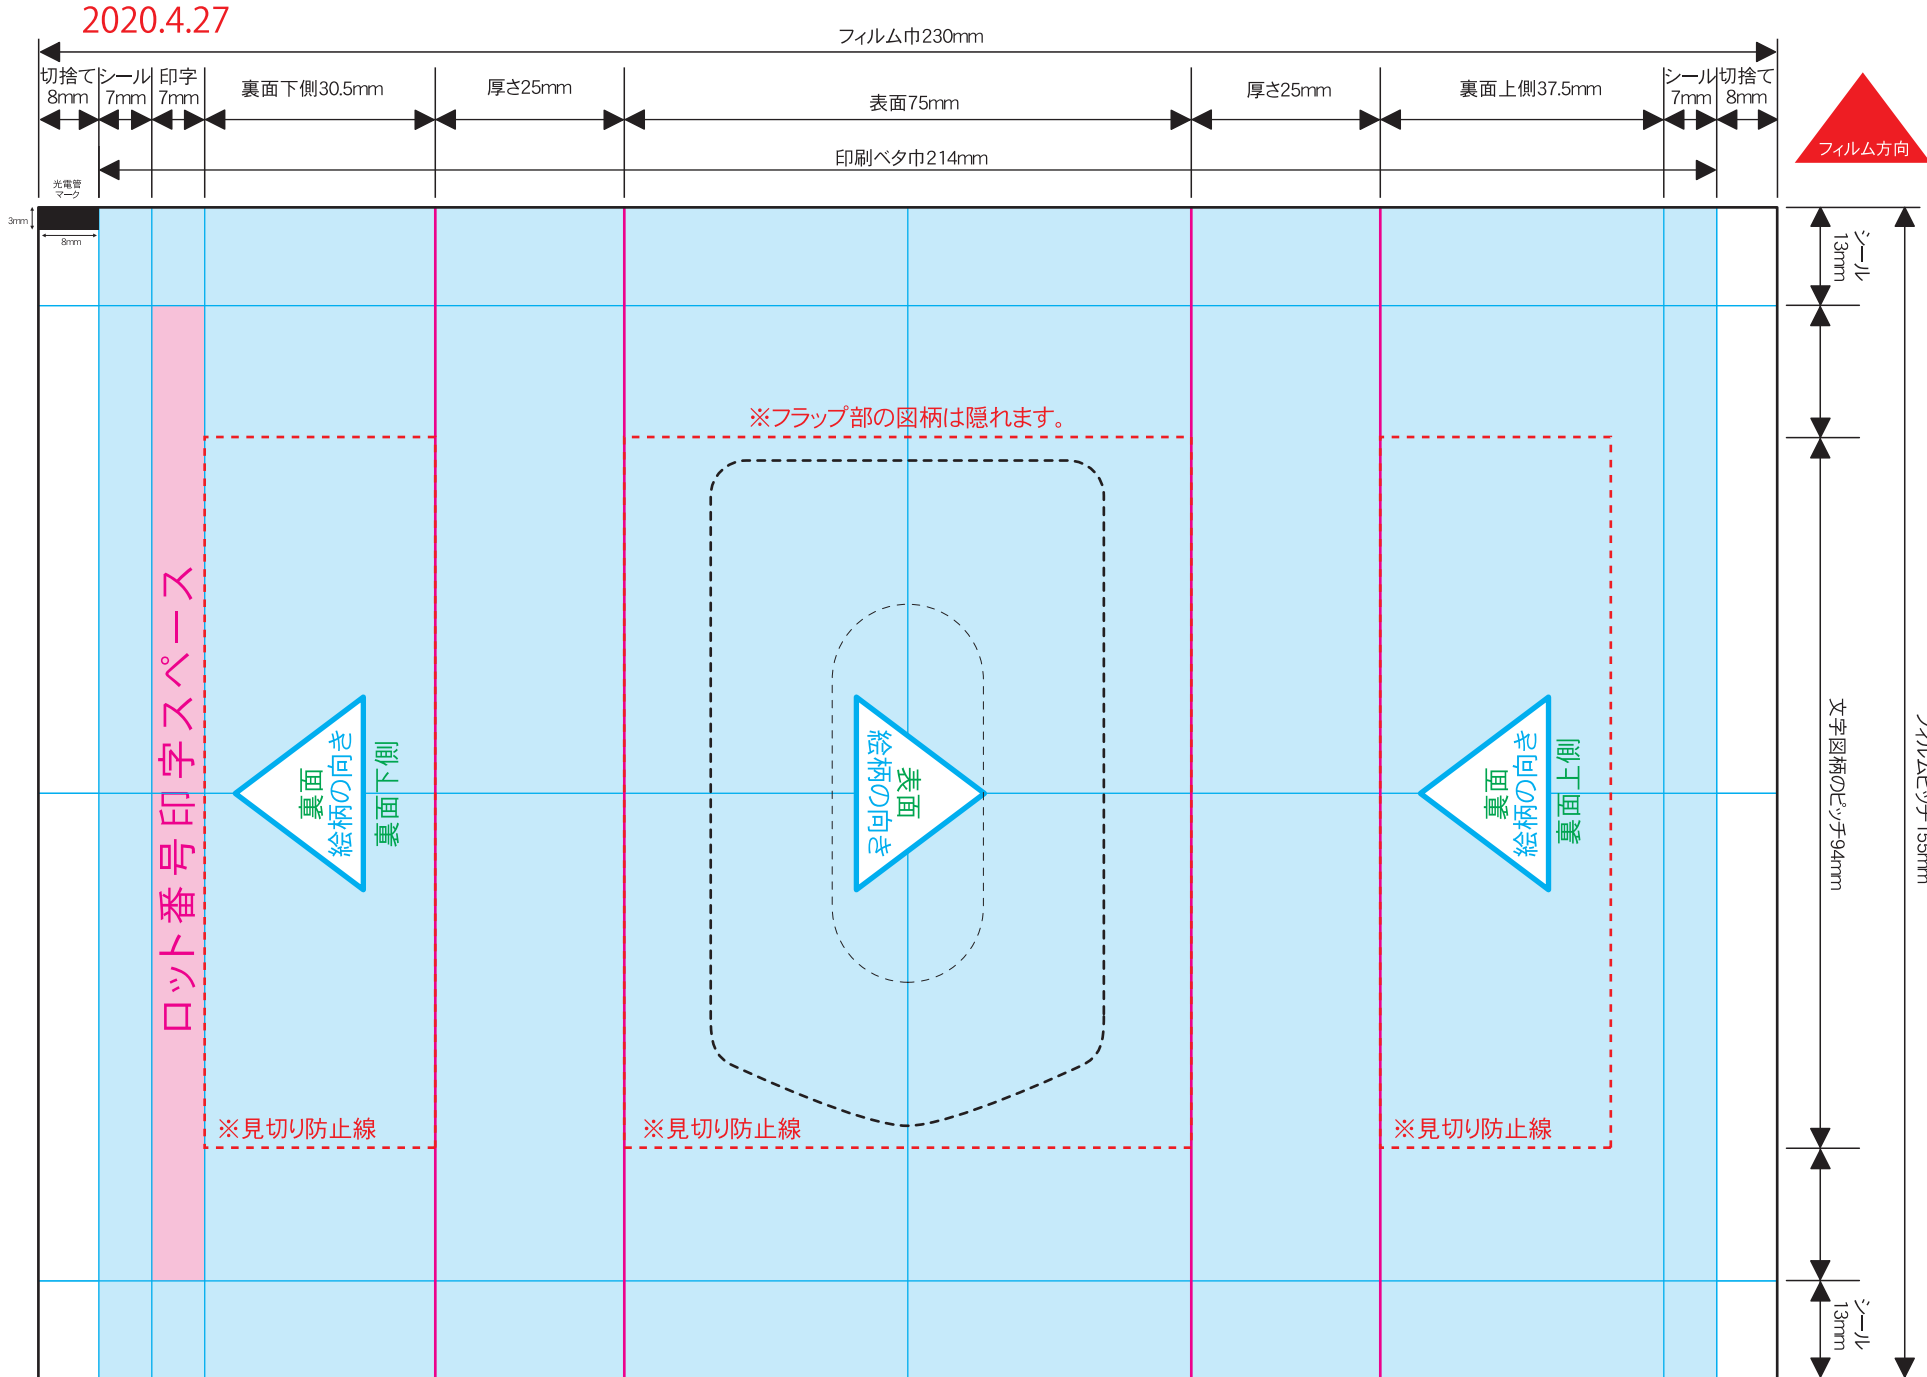

# 【ウェットティッシュワイド30枚】

- ※文字は必ずアウトライン化してください。
- ※リンク画像は実寸で350dpi程度でお願い致します。  
それ以上の高解像度は表現できず、意味がありません。
- また、データサイズの肥大化によりトラブルの原因となる恐れがあります。
- ※オーバープリントは使用しないでください。
- ※カラーモードは必ずCMYKでお願い致します。
- ※文字等、見切れては困るものは、見切り防止線の範囲に収めてください。
- ※ロット番号印字スペースには、印字が目視出来る様、濃色ベタを使用しなしてください。

## フィルム展開図

製造工程にて微細なズレが生じますので、作成して頂いたデータの背景、図柄等が、若干ではございますが、ズレることがございます。