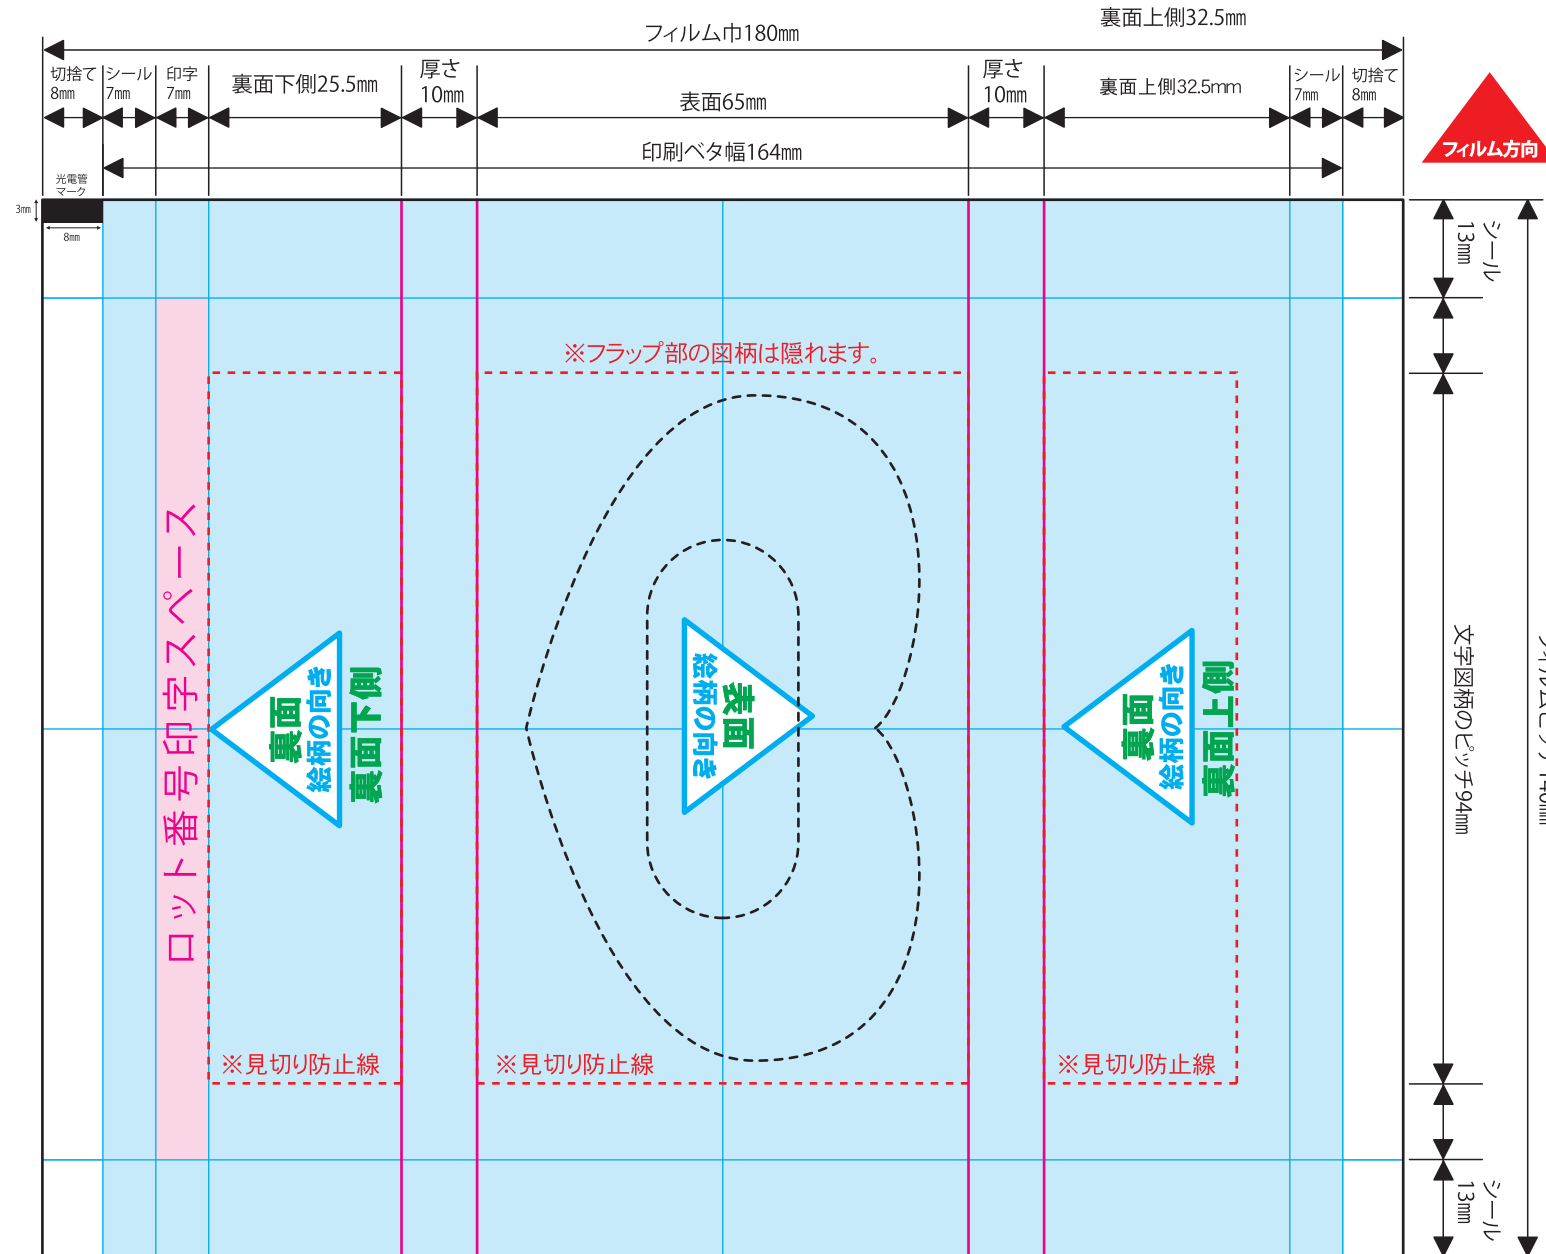

# 【ウェットティッシュ5枚10枚】140×180

2020.4.27

- ※文字は必ずアウトライン化してください。
- ※リンク画像は実寸で350dpi程度でお願い致します。  
それ以上の高解像度は表現できず、意味がありません。  
また、データサイズの肥大によりトラブルの原因となる恐れがあります。  
それ以下の低解像度画像については、お客様の責任において使用してください。
- ※オーバープリントは使用しないでください。
- ※カラーモードは必ずCMYKでお願い致します。
- ※文字等、見切れては困るものは見切り防止線の範囲に収めてください。
- ※ピッチ方向の図柄は、上下裁断線で繋がっている必要があります。
- ※ロット番号印字スペースには、印字が目視出来る様、濃色ベタを使用しないでください。

## フィルム展開図

製造工程にて微細なズレが生じますので、作成して頂いたデータの背景、図柄等が、若干ではございますが、ズレることがございます。