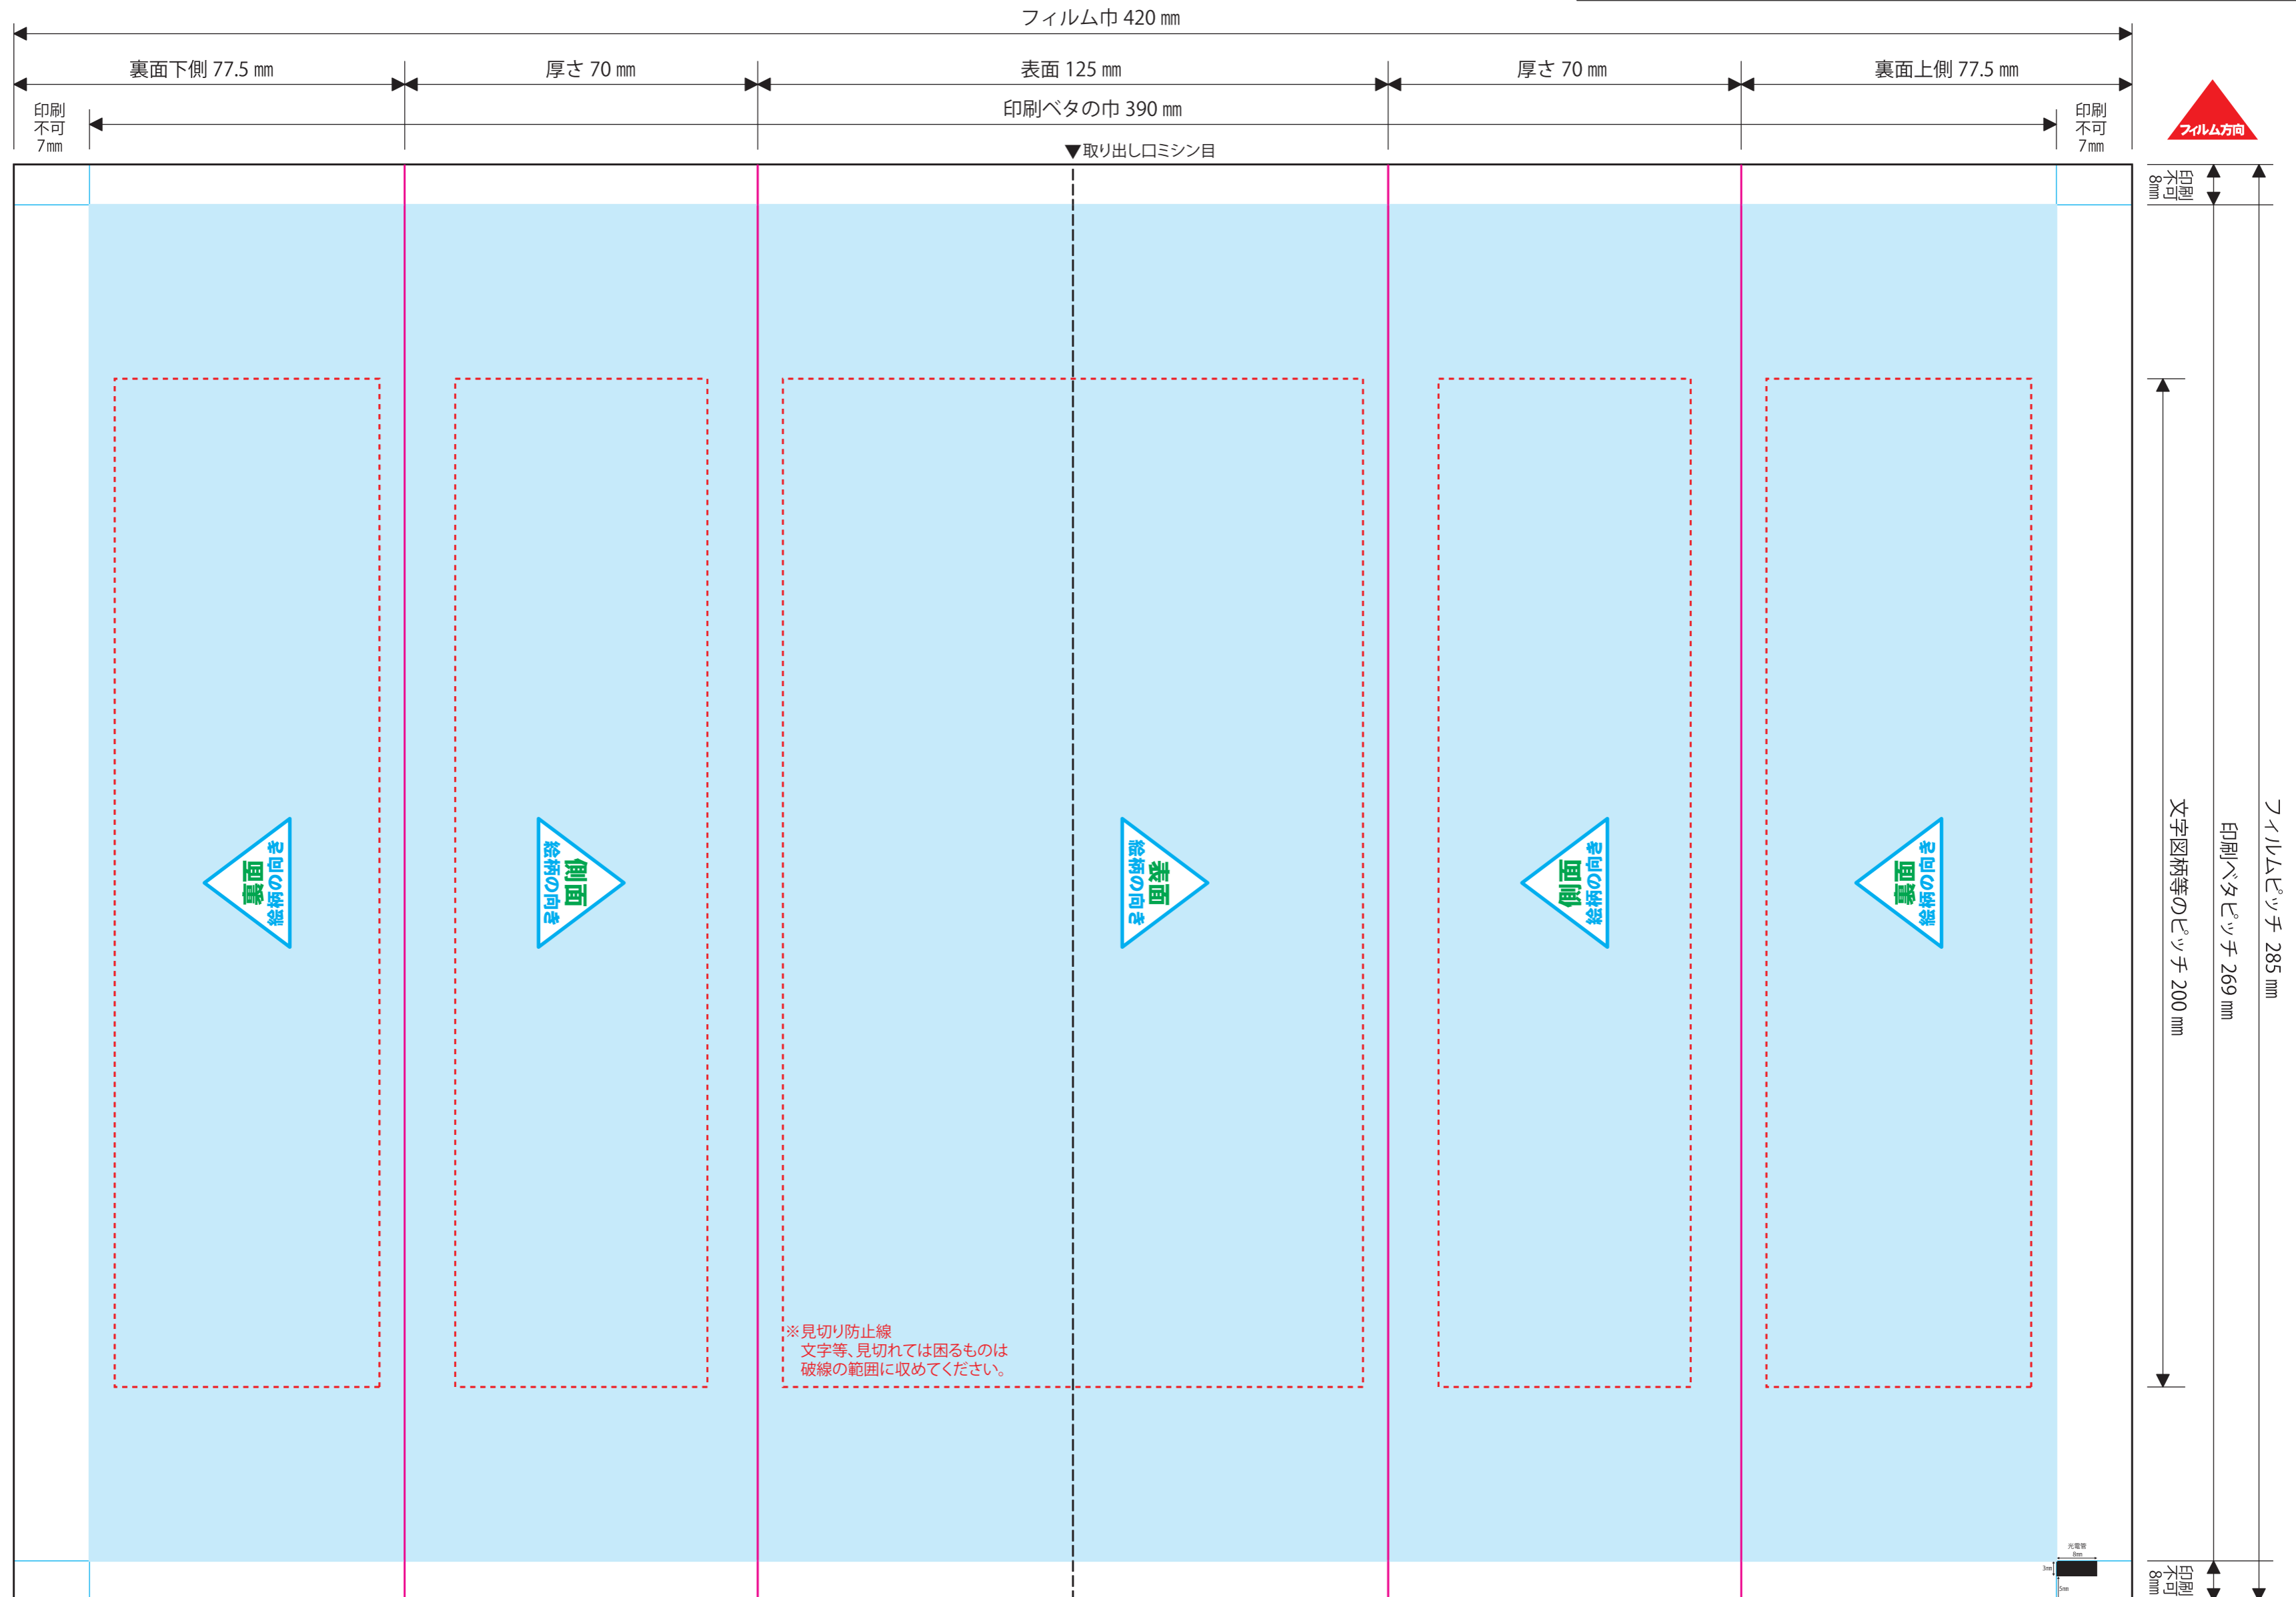

【キッチンペーパータオル 60W ピロー包装】

印刷範囲

- 断裁線
- - - 取り出しロミシン目
- 厚さアタリ
- ガイド
- - - 見切り防止線

フィルム展開図

製造工程にて微細なズレが生じますので、作成して頂いたデータの背景、図柄等が、若干ではございますが、ズレることがございます。

- ※文字は必ずアウトライン化してください。
- ※リンク画像は実寸で350dpi程度でお願い致します。それ以上の高解像度は表現できず、意味がありません。また、データサイズの肥大化によりトラブルの原因となる恐れがあります。それ以下の低解像度画像については、お客様の責任において使用してください。
- ※オーバープリントは使用しないでください。
- ※カラーモードは必ずCMYKでお願い致します。