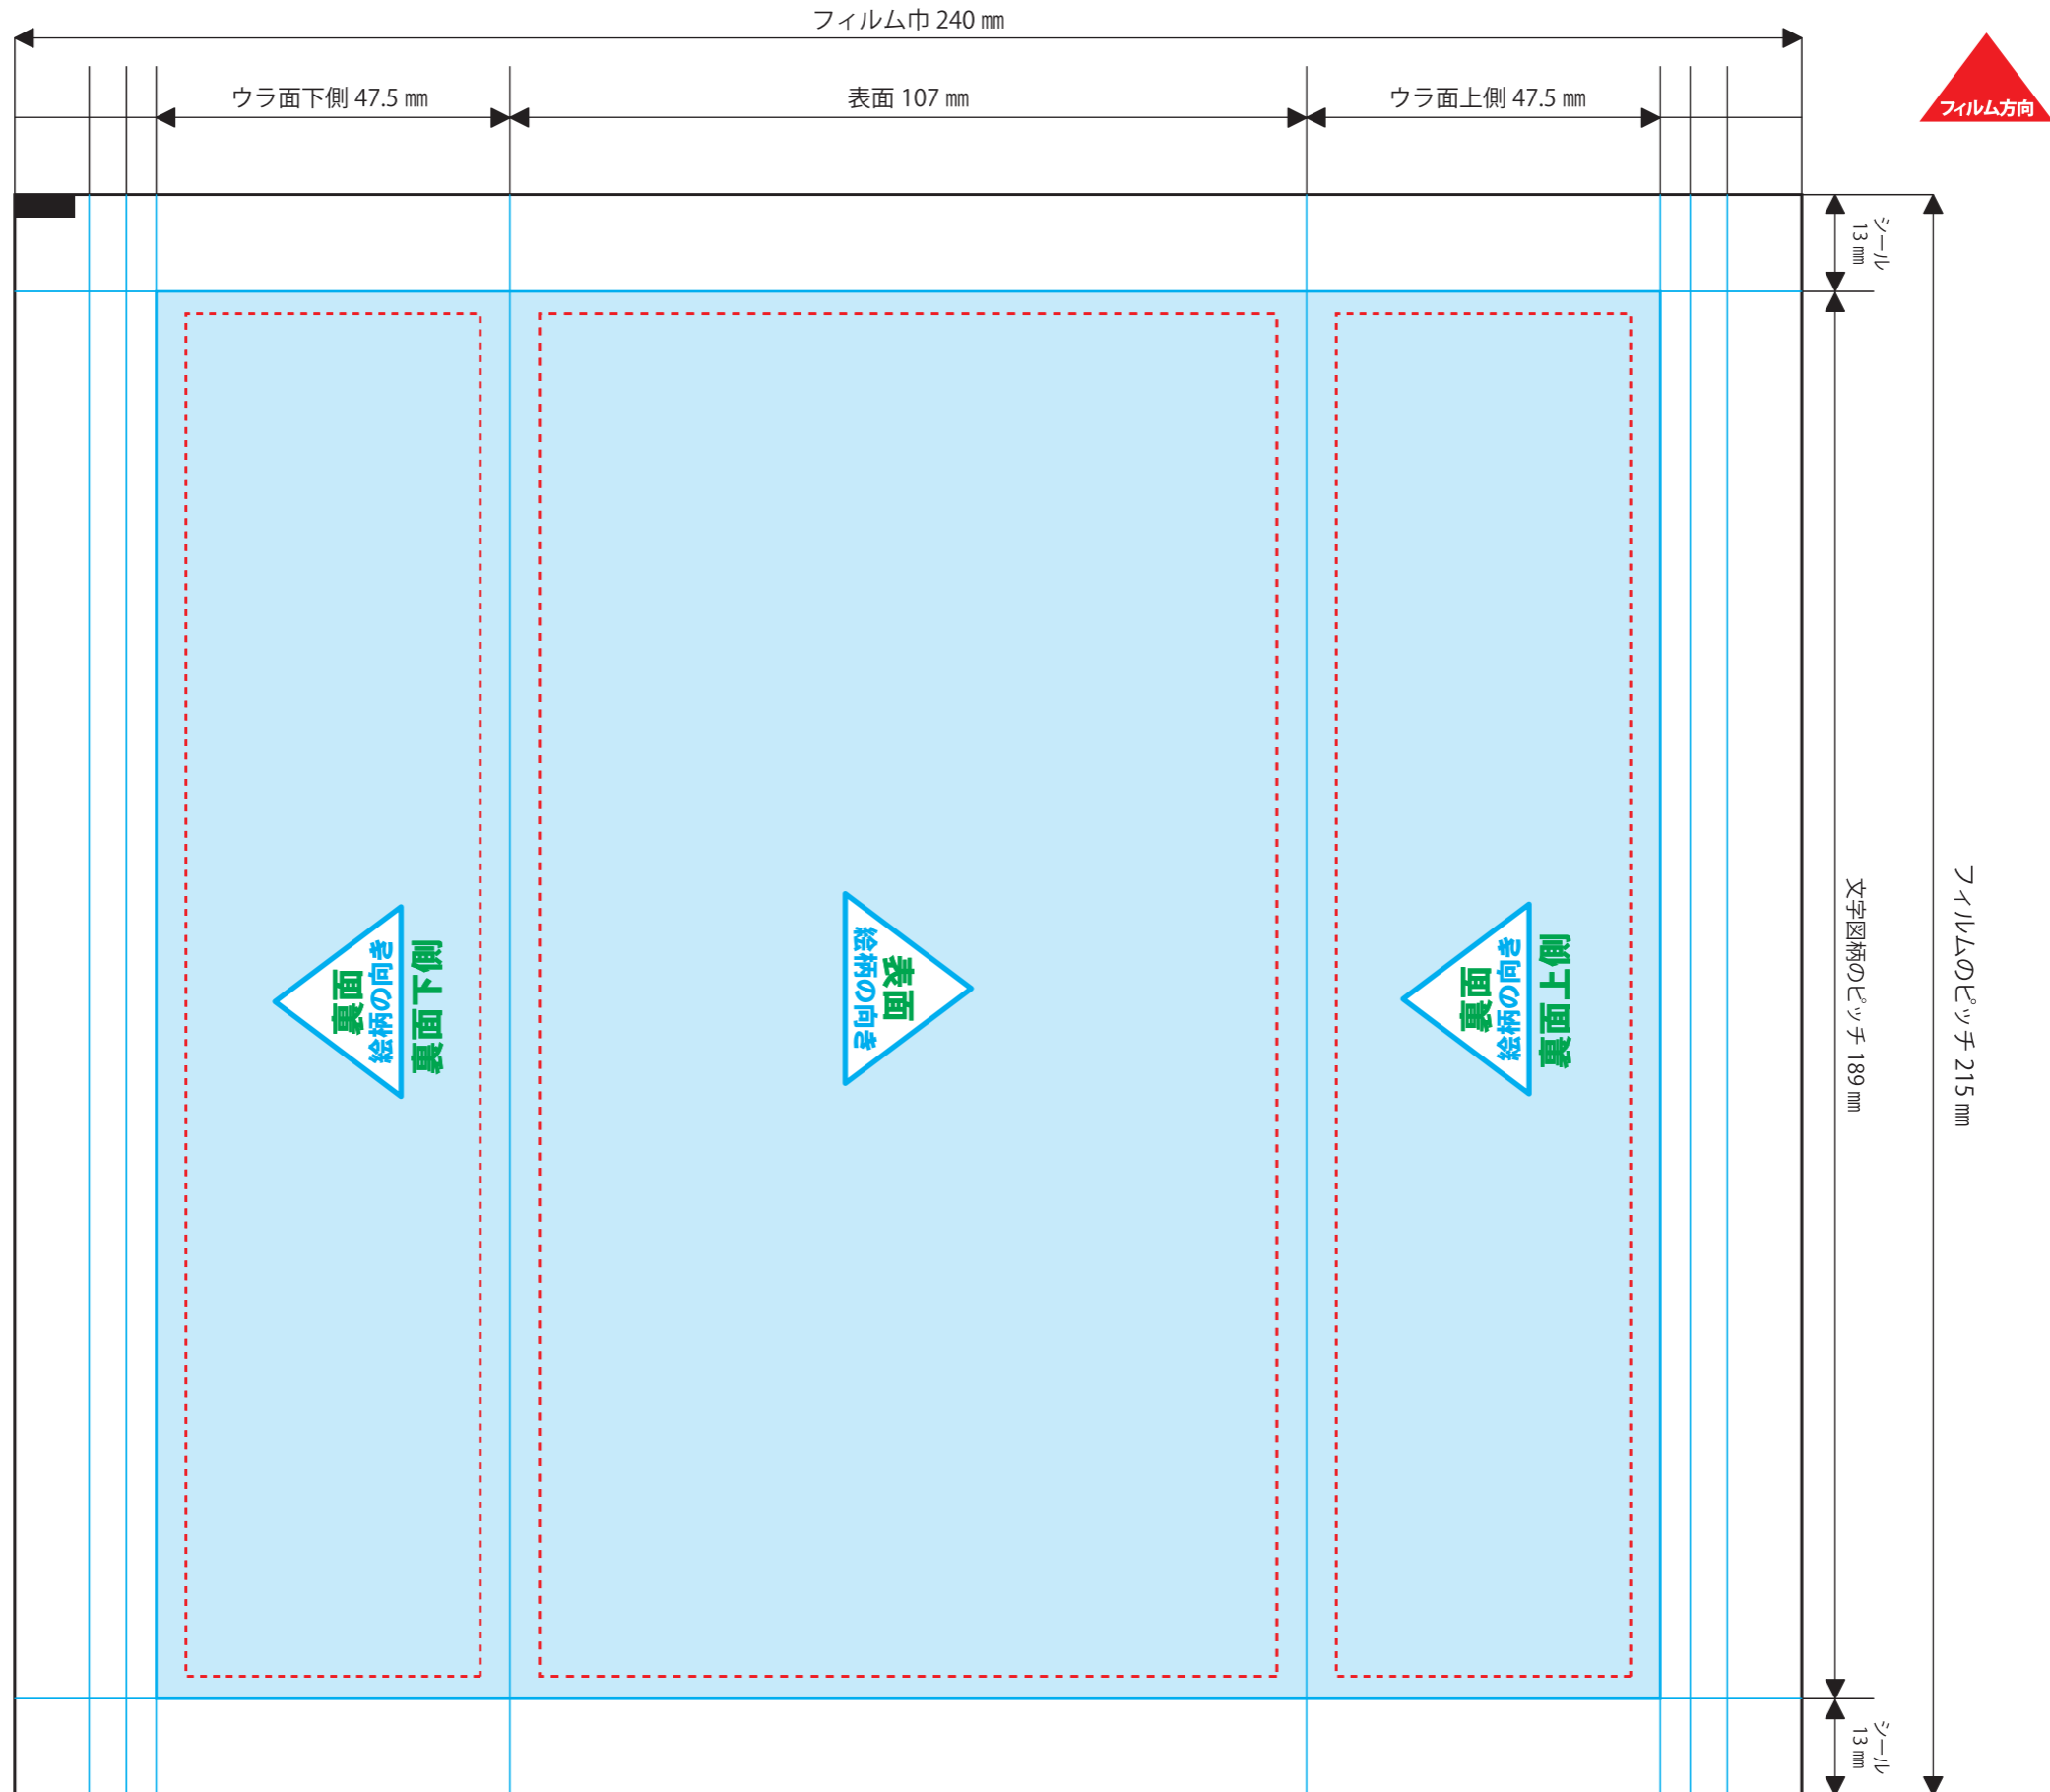

# 【3層ストレッチマスク(国産全自動)】

※文字は必ずアウトライン化してください。  
 ※リンク画像は実寸で350dpi程度でお願い致します。  
 それ以上の高解像度は表現できず、意味がありません。  
 また、データサイズの肥大によりトラブルの原因となる恐れがあります。  
 それ以下の低解像度画像については、お客様の責任において使用してください。  
 ※オーバープリントは使用しないでください。  
 ※カラーモードは必ずCMYKでお願い致します。  
 ※文字等、見切れては困るものは見切り防止線の範囲に収めてください。

## フィルム展開図

製造工程にて微細なズレが生じますので、作成して頂いたデータの背景、図柄等が、若干ではございますが、ズレることがございます。