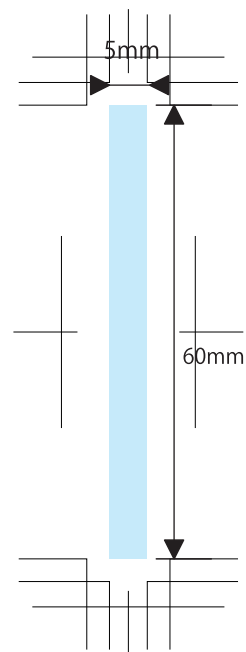

【7寸5分35間扇子親骨名入れ】

※文字は必ずアウトライン化してください。

※全面ベタ、網掛け、グラデーションは使用できません。

※使用フォントに制限はありませんが、太さ、サイズにご注意ください。

ゴシック体の場合太すぎないこと、太い文字はツブレの原因となりますのでお奨め出来ません。

明朝体の場合細すぎないこと、細すぎるとかすれの原因となります。

名入れ範囲

展開図