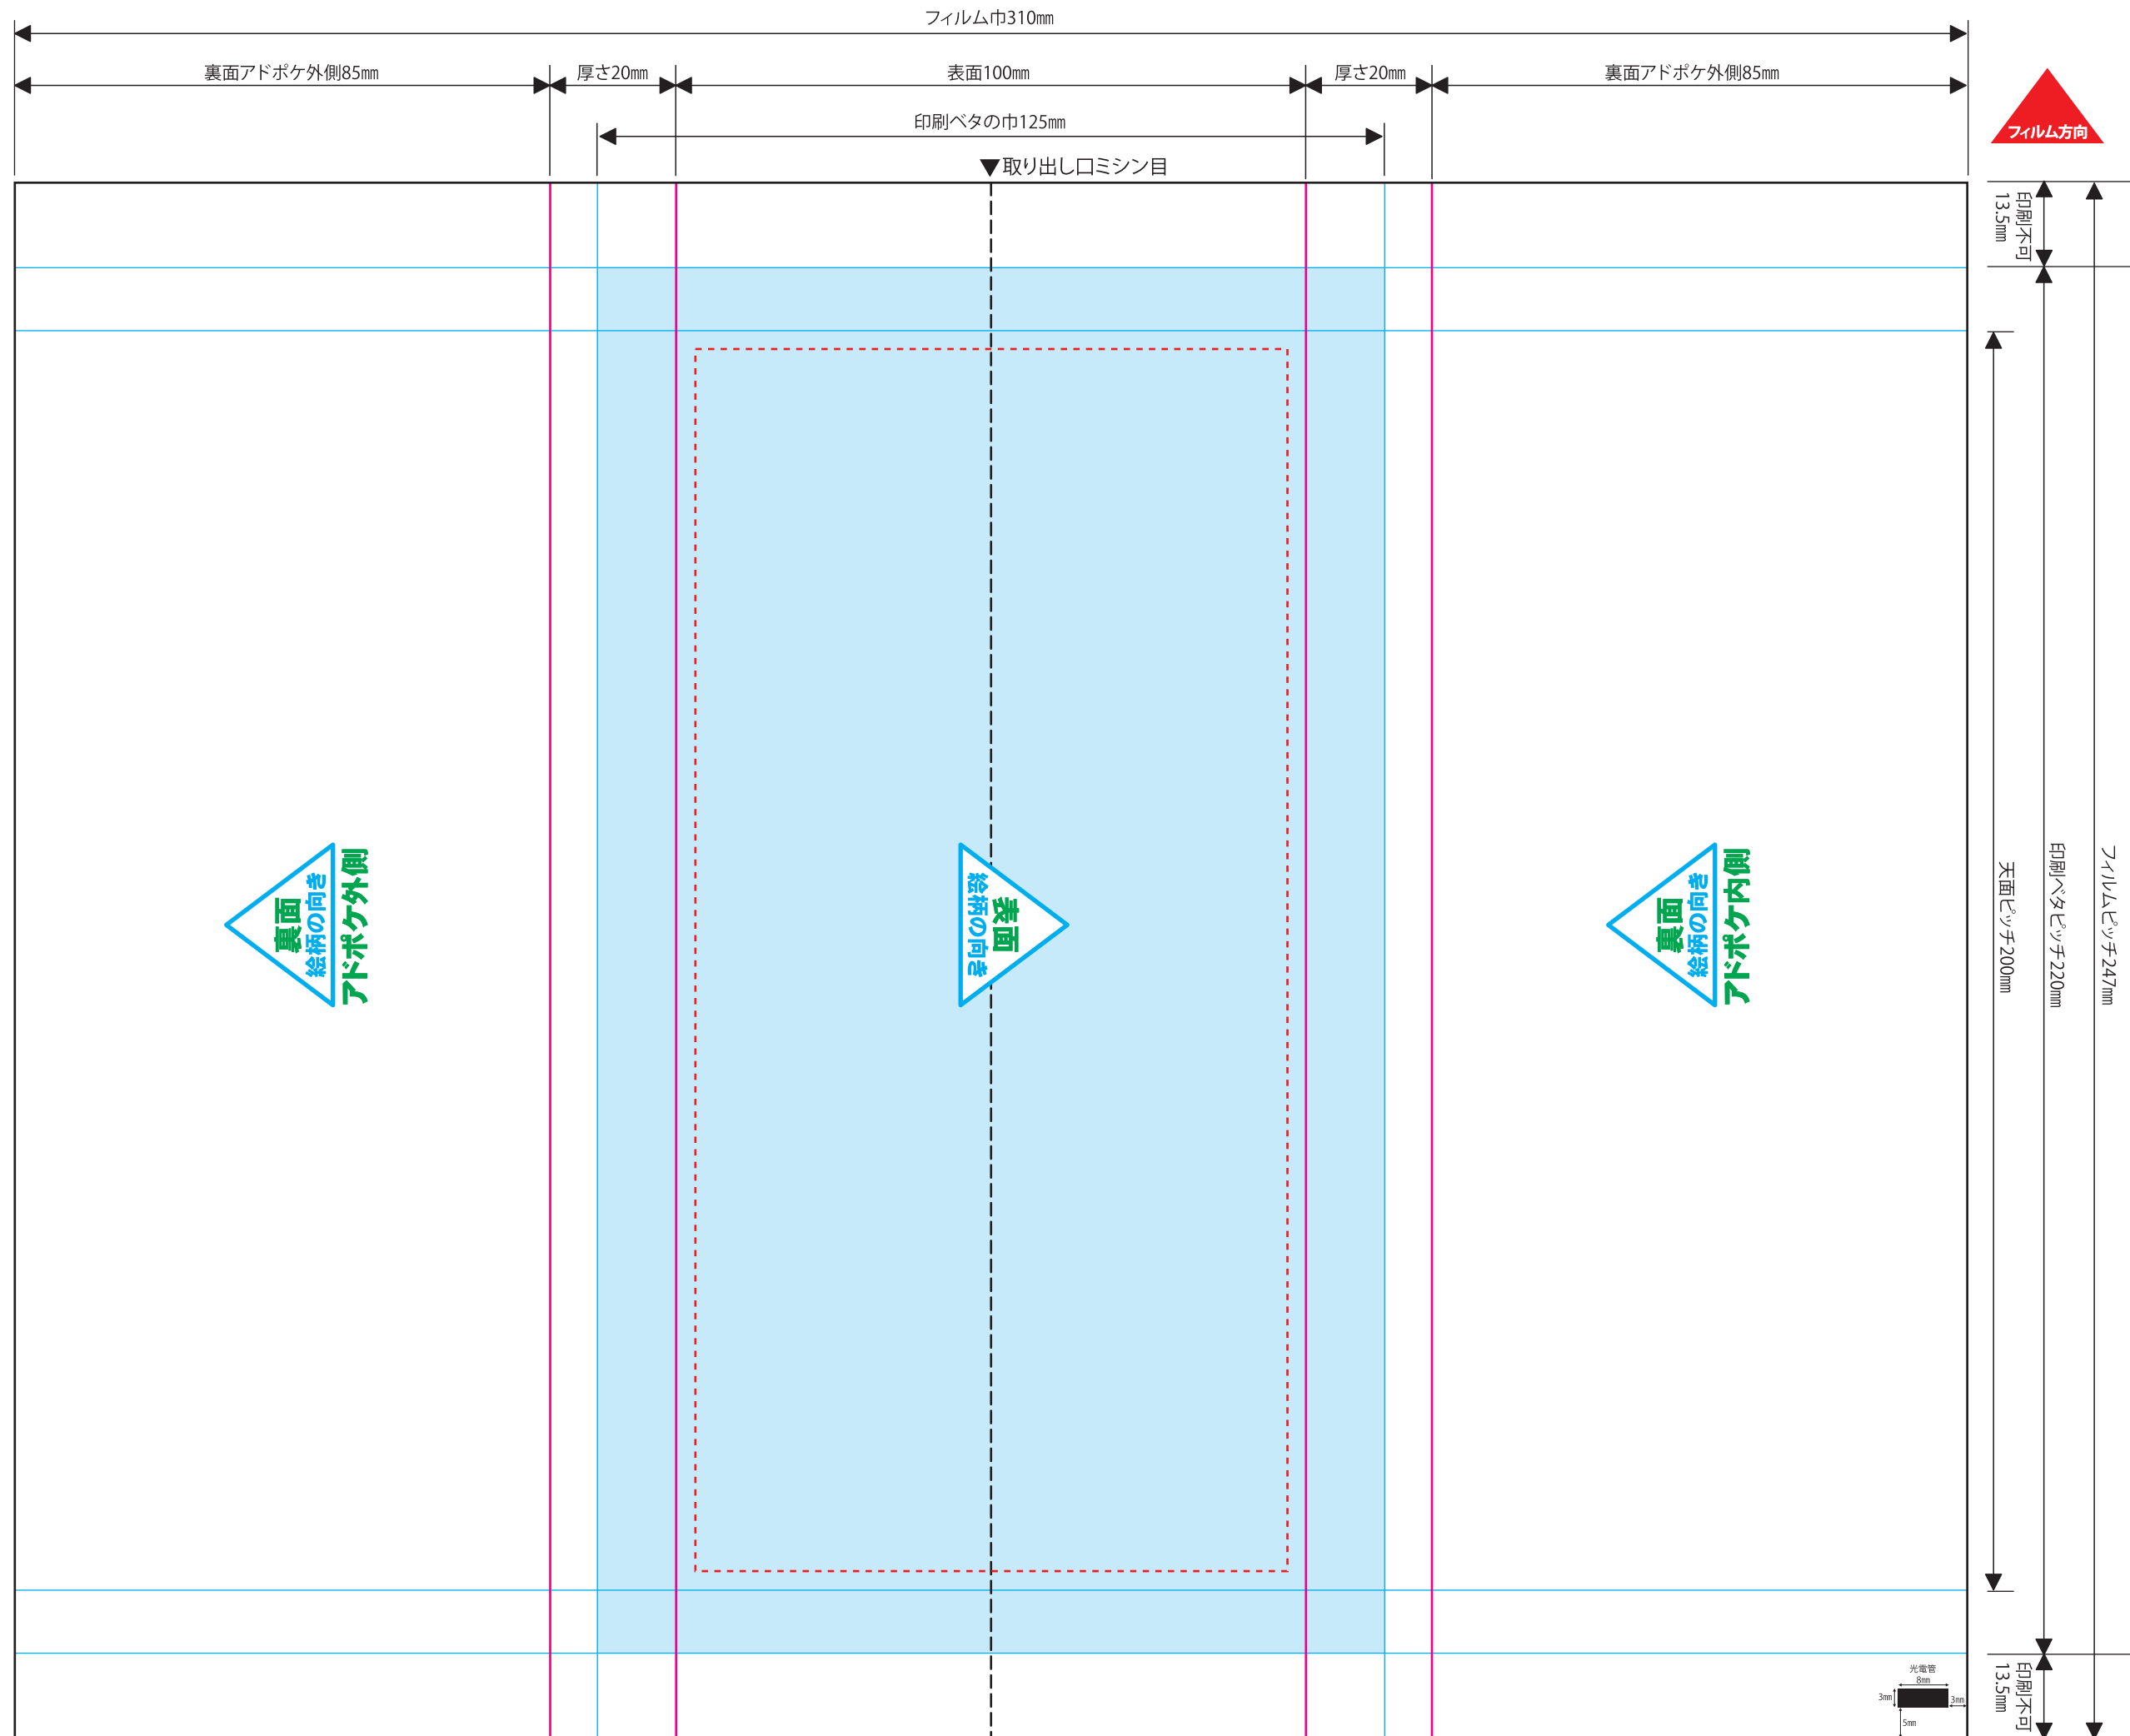

# 【キッチンペーパーポリ入30枚用】

※文字は必ずアウトライン化してください。  
 ※リンク画像は実寸で350dpi程度でお願い致します。  
 それ以上の高解像度は表現できず、意味がありません。  
 また、データサイズの肥大によりトラブルの原因となる恐れがあります。  
 それ以下の低解像度画像については、お客様の責任において使用してください。  
 ※オーバープリントは使用しないでください。  
 ※カラーモードは必ずCMYKでお願い致します。  
 ※文字等、見切れては困るものは見切り防止線の範囲に収めてください。

## 展開図

入稿の際は、イラストレーター (ai) と確認用データ (pdf等) が必要です。  
 製造工程にて微細なズレが生じますので、作成して頂いたデータの背景、図柄等が、若干ではございますが、ズレることがございます。