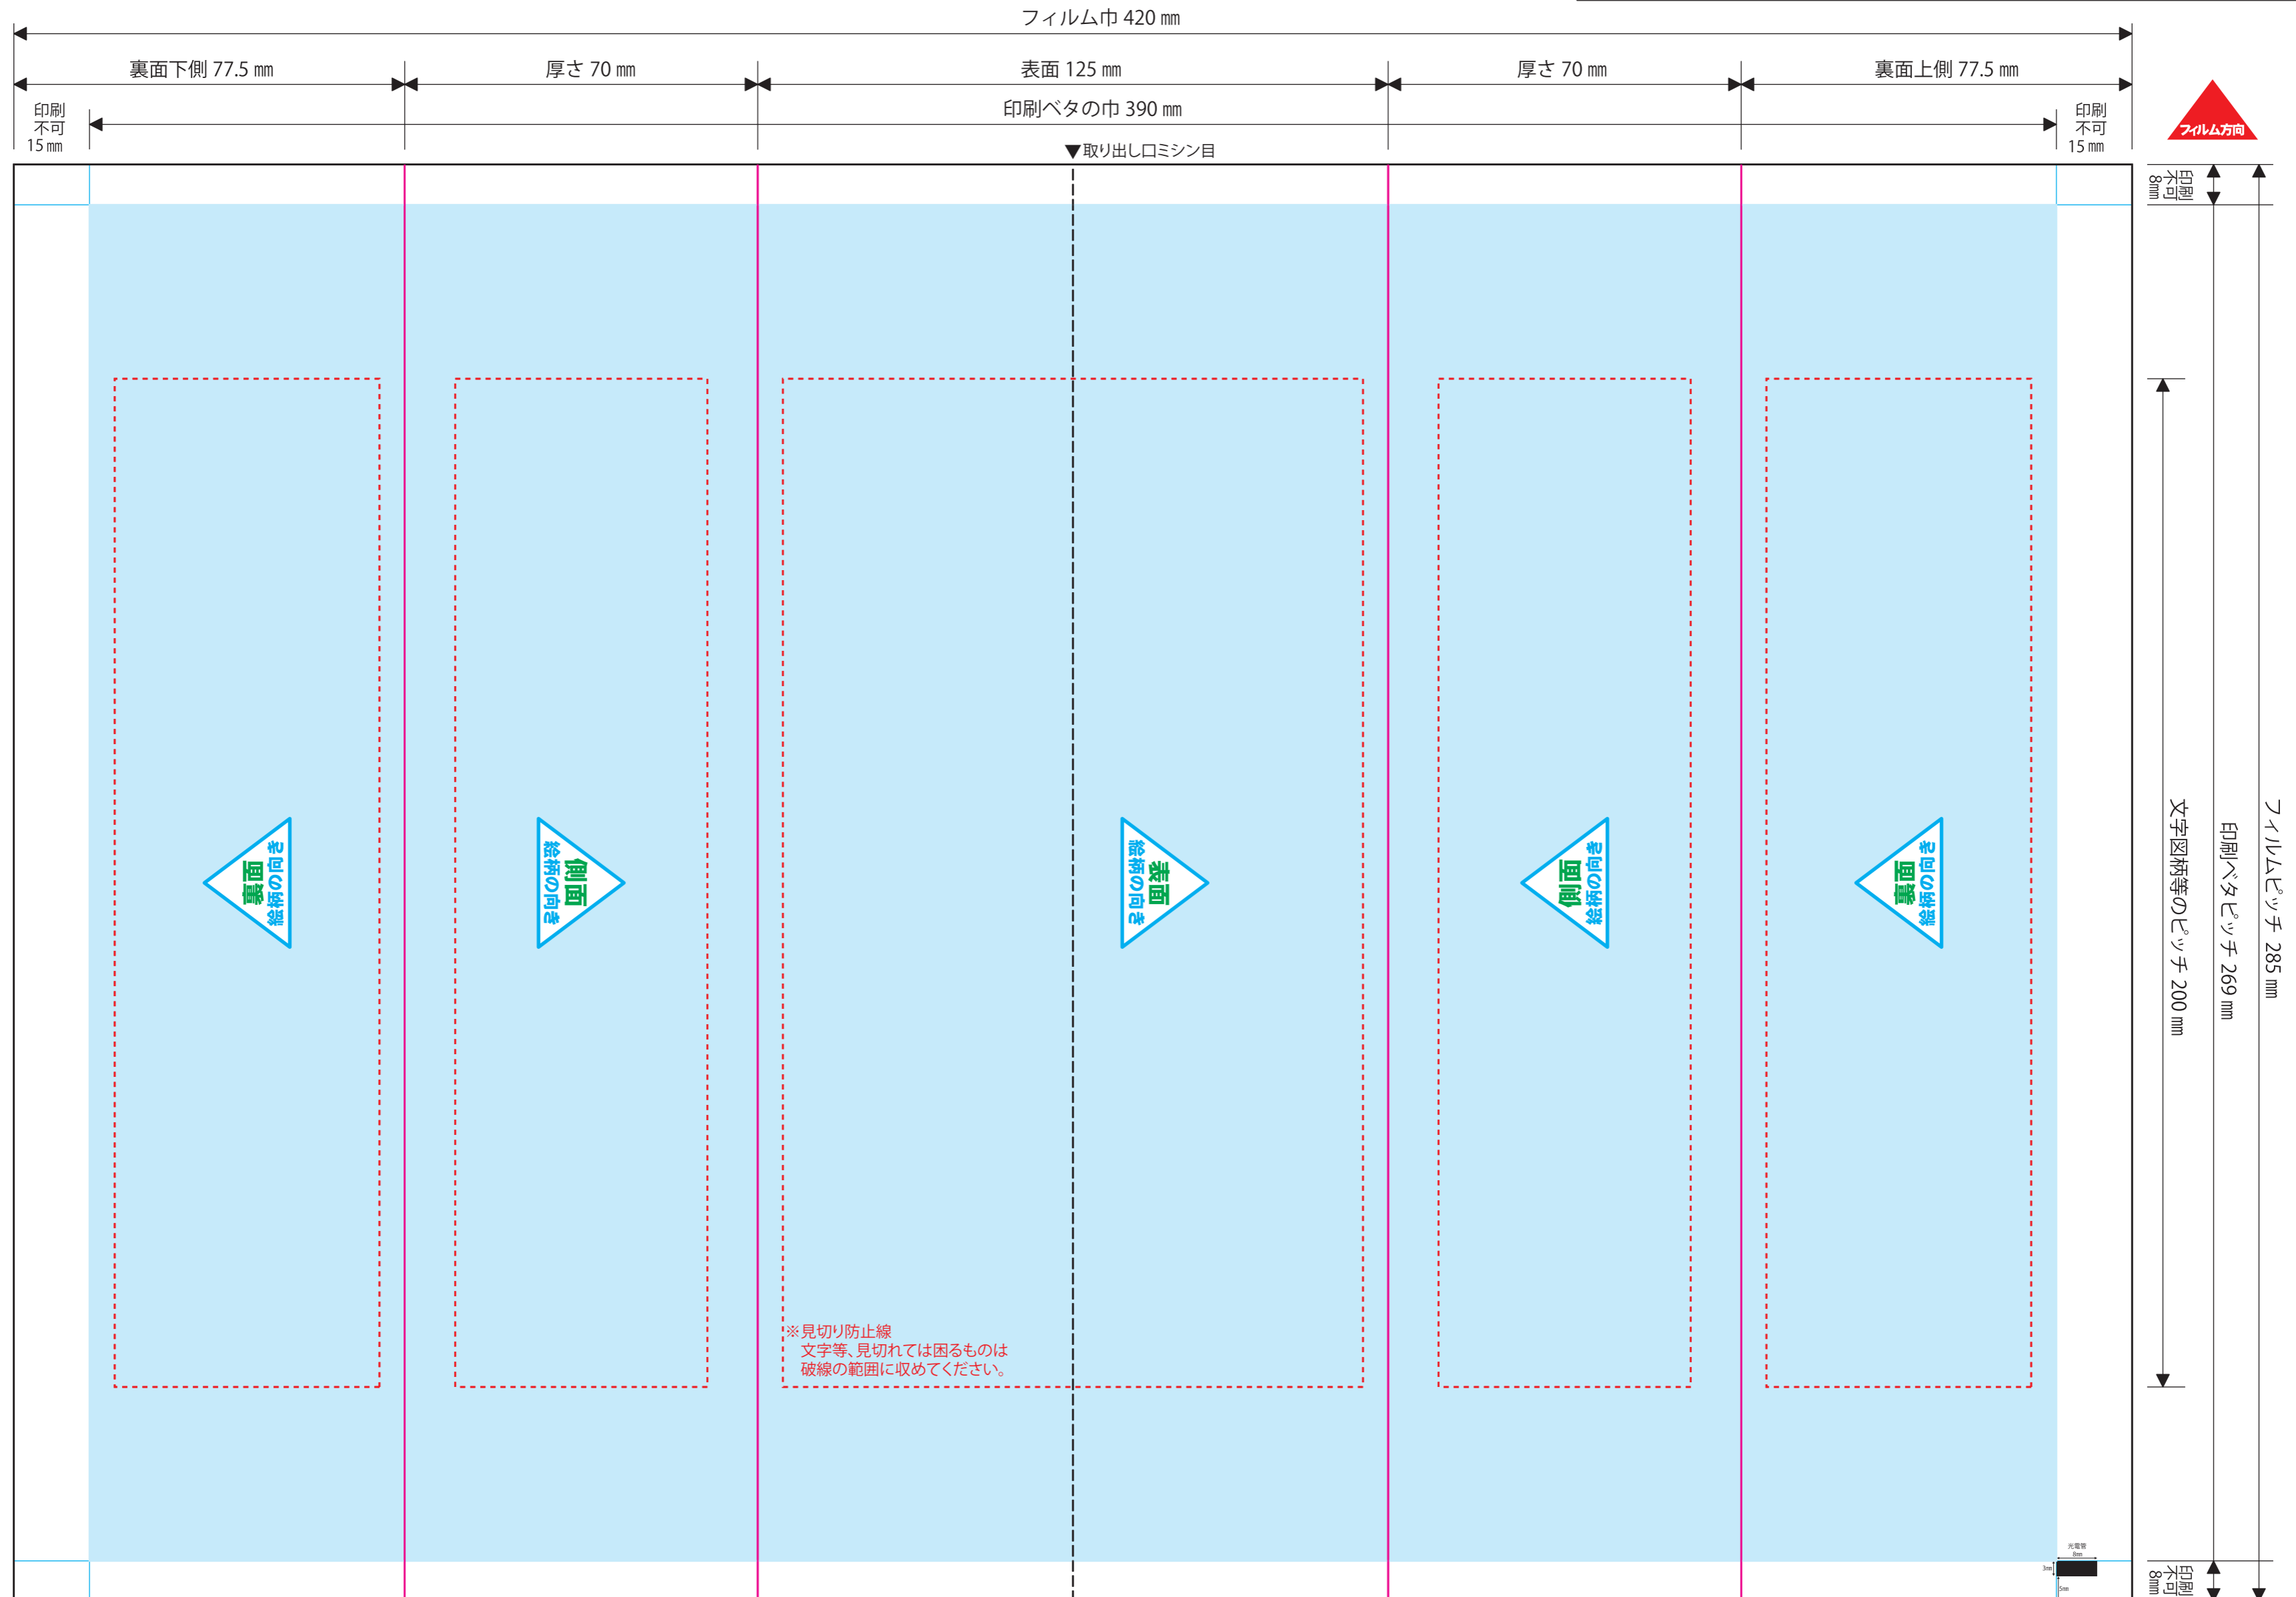

【キッチンペーパータオル 60W ピロー包装】

印刷範囲

- 断裁線
- - - 取り出しロミシン目
- 厚さアタリ
- ガイド
- - - 見切り防止線

フィルム展開図

製造工程にて微細なズレが生じますので、作成して頂いたデータの背景、図柄等が、若干ではございますが、ズレることがございます。

- ※文字は必ずアウトライン化してください。
- ※リンク画像は実寸で350dpi程度でお願い致します。それ以上の高解像度は表現できず、意味がありません。また、データサイズの肥大化によりトラブルの原因となる恐れがあります。それ以下の低解像度画像については、お客様の責任において使用してください。
- ※オーバープリントは使用しないでください。
- ※カラーモードは必ずCMYKでお願い致します。