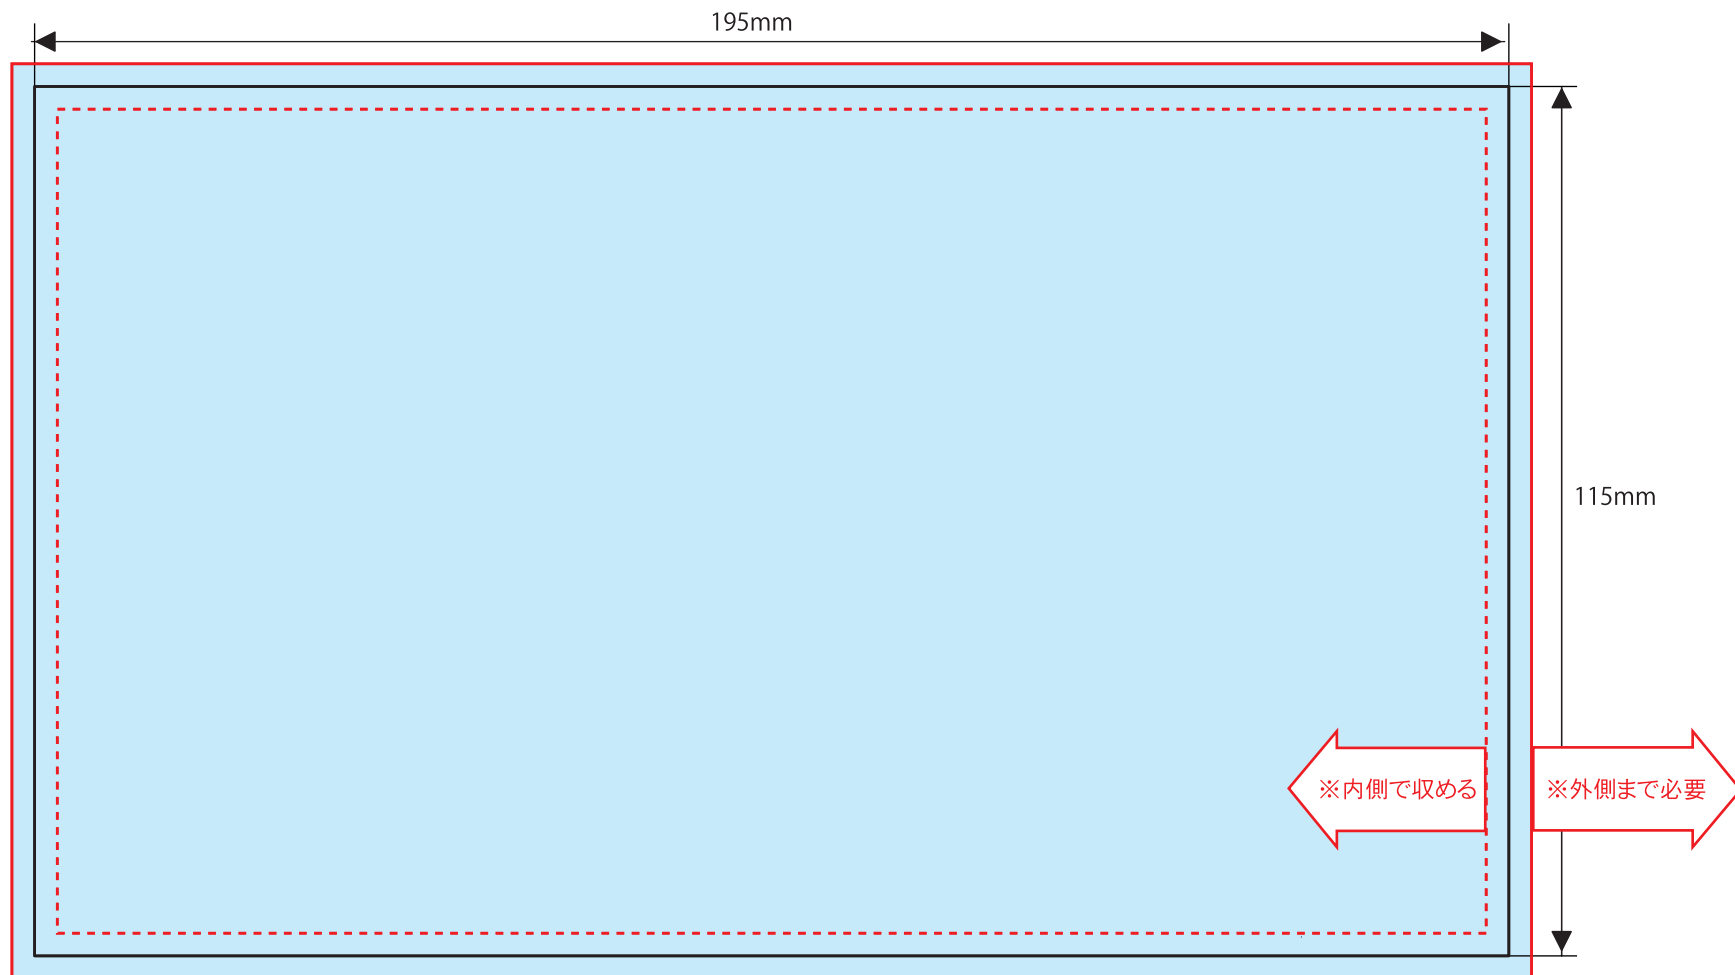

【マスクケースラベル】

※文字は必ずアウトライン化してください。

※リンク画像は実寸で350dpi程度でお願い致します。

それ以上の高解像度は表現できず、意味がありません。

また、データサイズの肥大によりトラブルの原因となる恐れがあります。

それ以下の低解像度画像については、お客様の責任において使用してください。

※オーバープリントは使用しないでください。

※カラーモードは必ずCMYKでお願い致します。

展開図

入稿の際は、イラストレーター (ai) と確認用データ (pdf等) が必要です。

製造工程にて微細なズレが生じますので、作成して頂いたデータの背景、図柄等が、若干ではございますが、ズレることがございます。