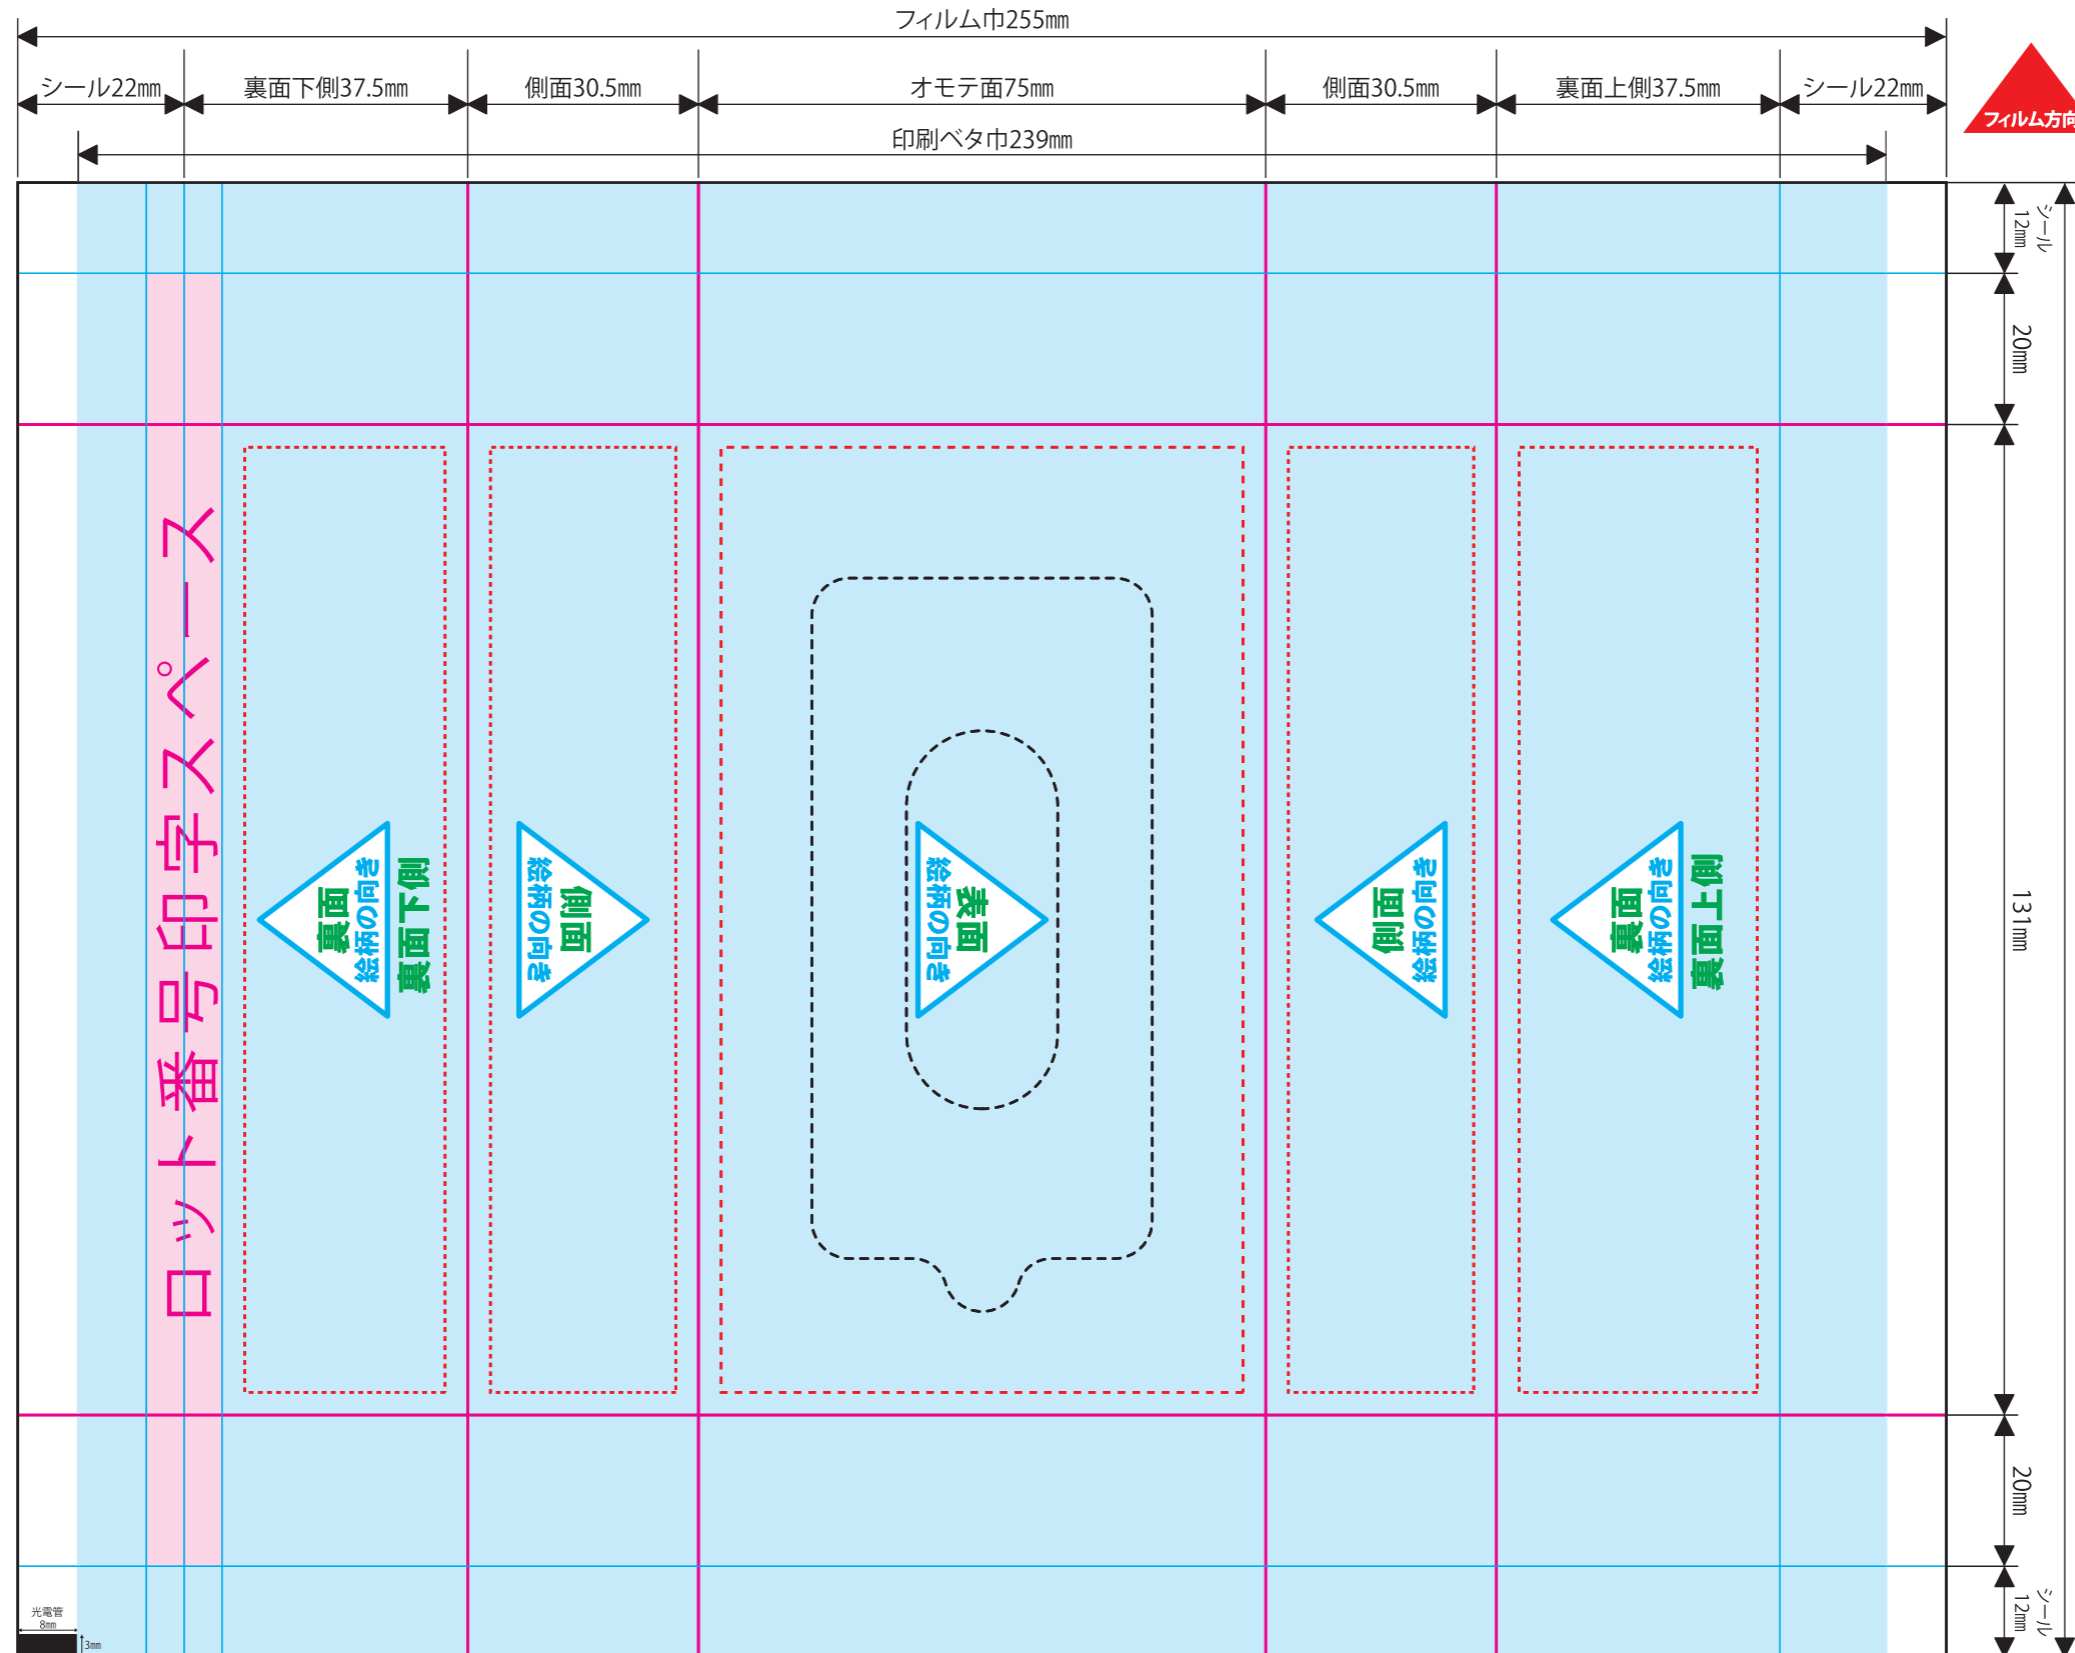

# 【除菌もおまかせクリーナー 20枚】 255×195

- ※文字は必ずアウトライン化してください。
- ※リンク画像は実寸で350dpi程度でお願い致します。  
それ以上の高解像度は表現できず、意味がありません。  
また、データサイズの肥大によりトラブルの原因となる恐れがあります。  
それ以下の低解像度画像については、お客様の責任において使用してください。
- ※オーバープリントは使用しないでください。
- ※カラーモードは必ずCMYKでお願い致します。
- ※文字等、見切れては困るものは見切り防止線の範囲に収めてください。
- ※ピッチ方向の図柄は、上下裁断線で繋がっている必要があります。
- ※ロット番号印字スペースには、印字が目視出来る様、濃色ベタを使用しないでください。

## フィルム展開図

製造工程にて微細なズレが生じますので、作成して頂いたデータの背景、図柄等が、若干ではございますが、ズレることがございます。