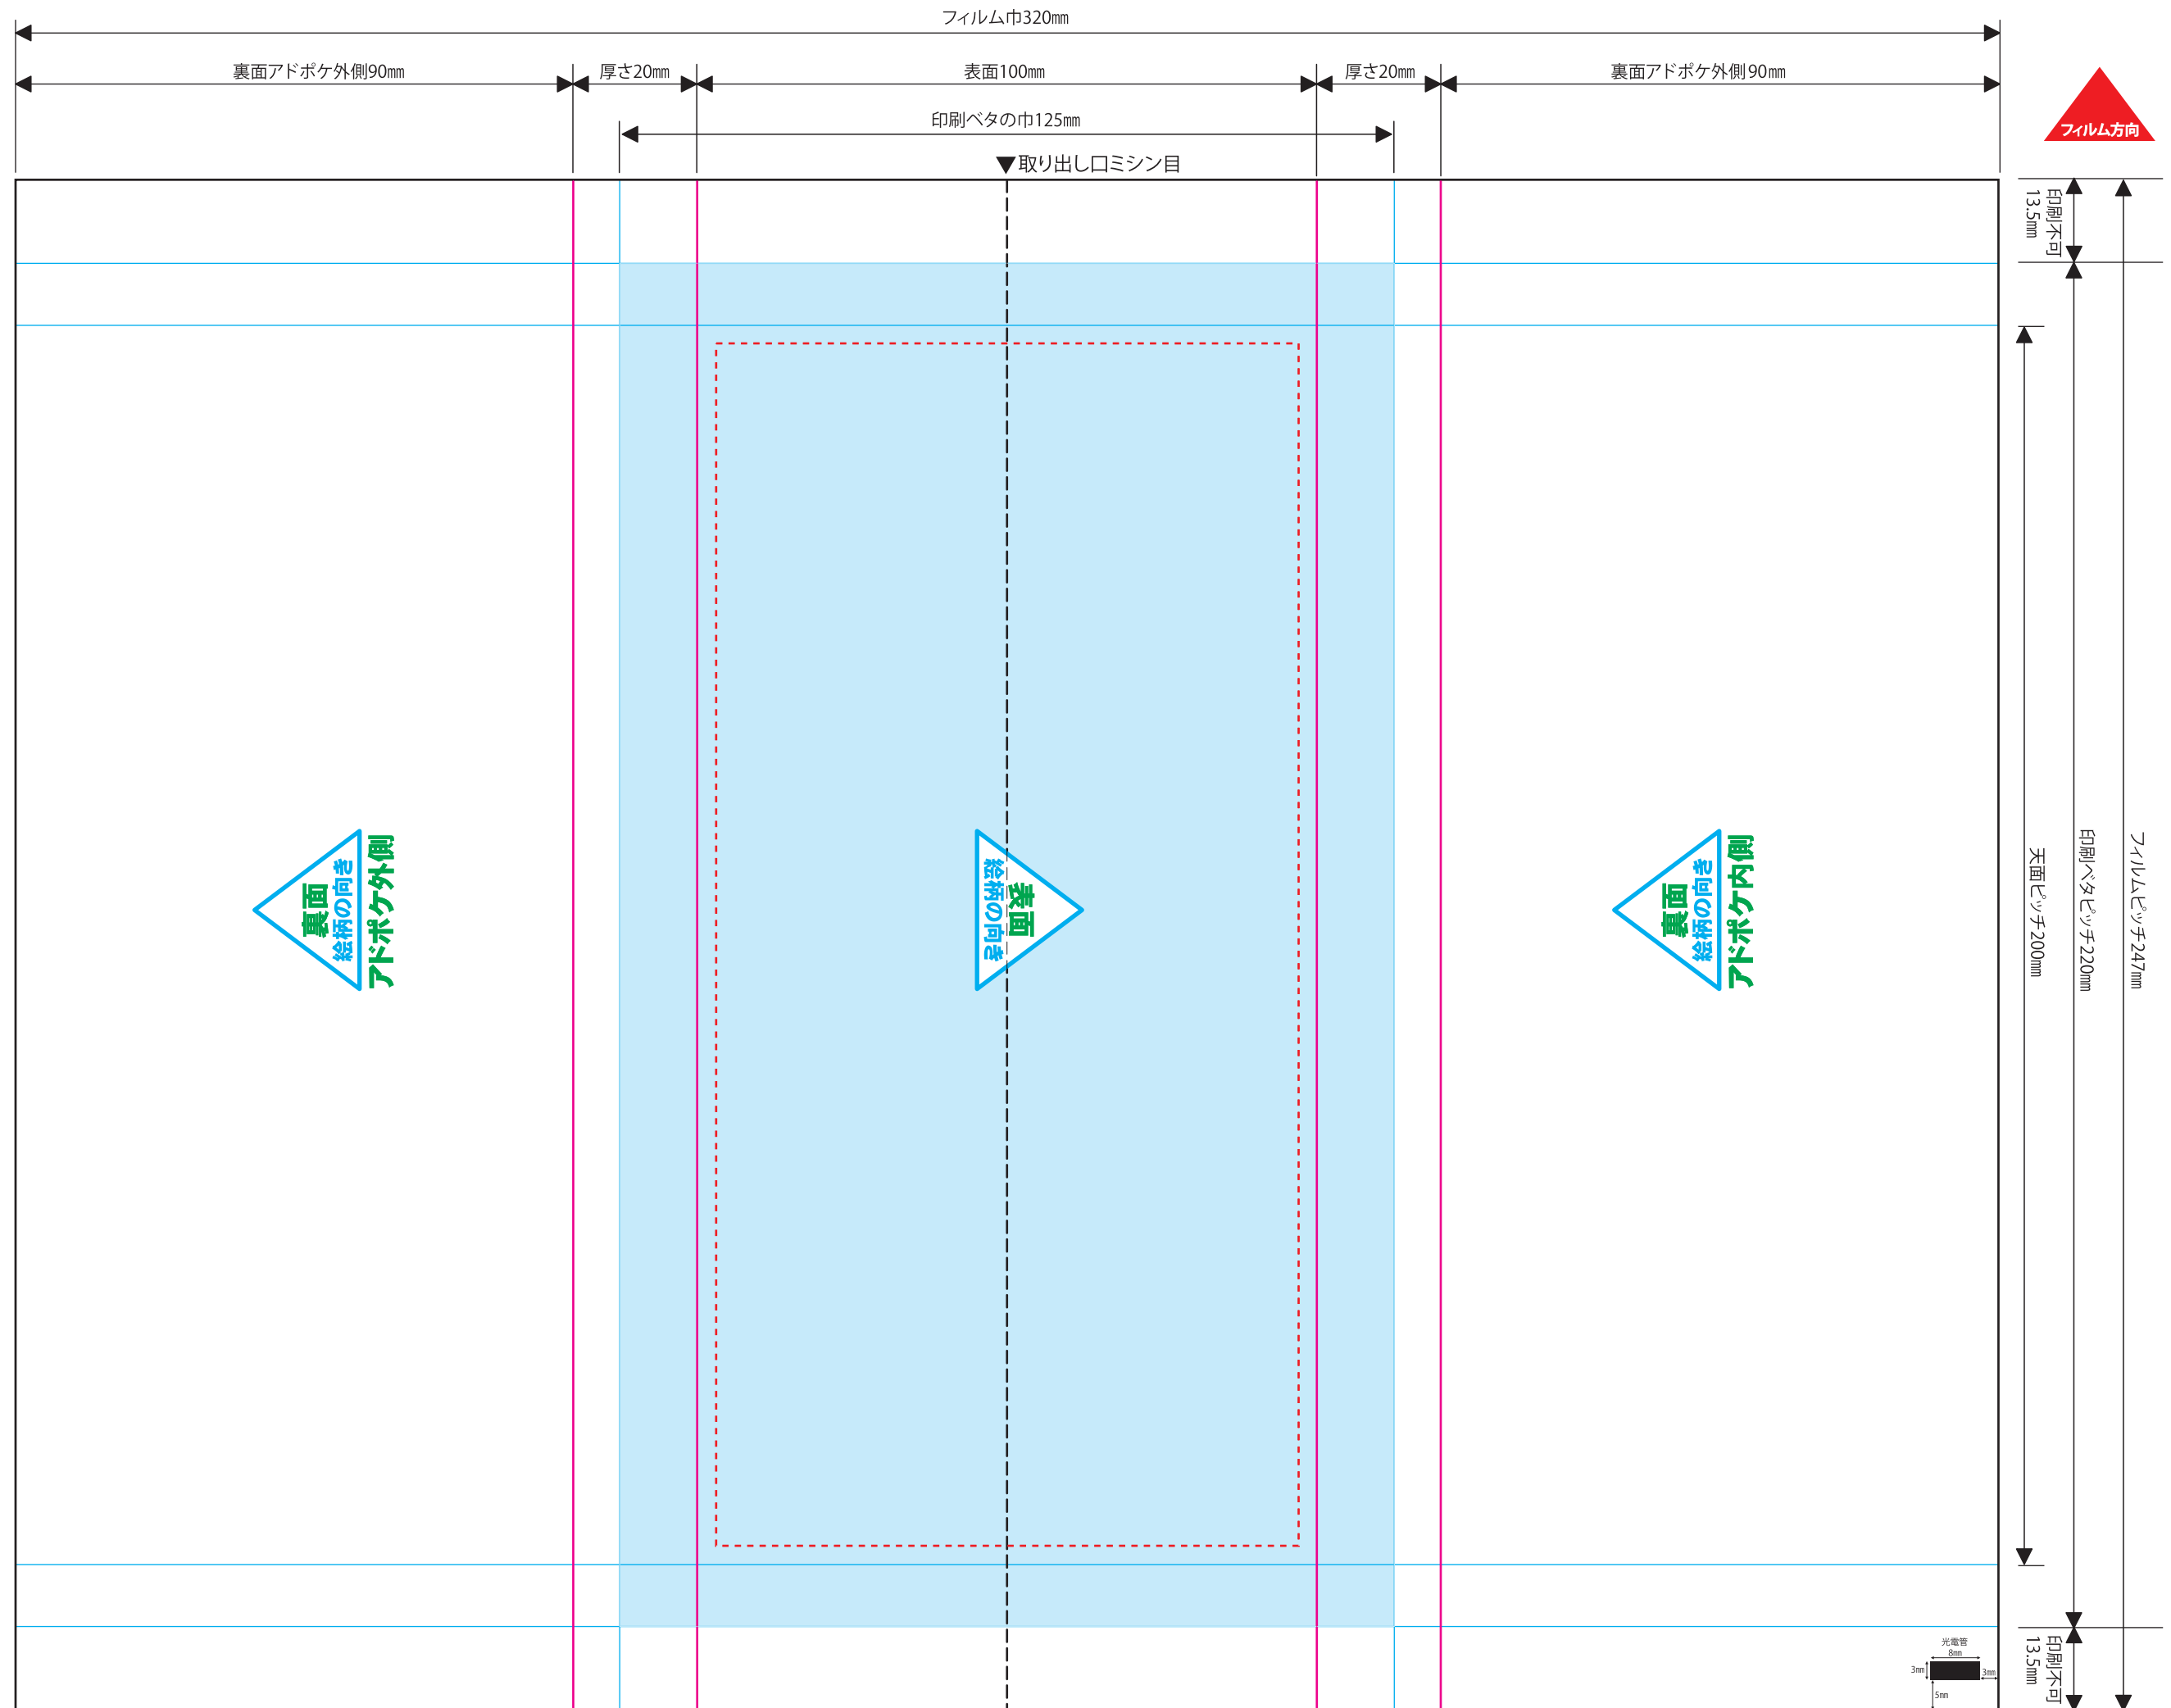

【キッチンペーパーポリ入30枚用】

※文字は必ずアウトライン化してください。
 ※リンク画像は実寸で350dpi程度でお願い致します。
 それ以上の高解像度は表現できず、意味がありません。
 また、データサイズの肥大によりトラブルの原因となる恐れがあります。
 それ以下の低解像度画像については、お客様の責任において使用してください。
 ※オーバープリントは使用しないでください。
 ※カラーモードは必ずCMYKでお願い致します。
 ※文字等、見切れては困るものは見切り防止線の範囲に収めてください。

展開図

入稿の際は、イラストレーター(ai)と確認用データ(pdf等)が必要です。
 製造工程にて微細なズレが生じますので、作成して頂いたデータの背景、図柄等が、若干ではございますが、ズレることがございます。