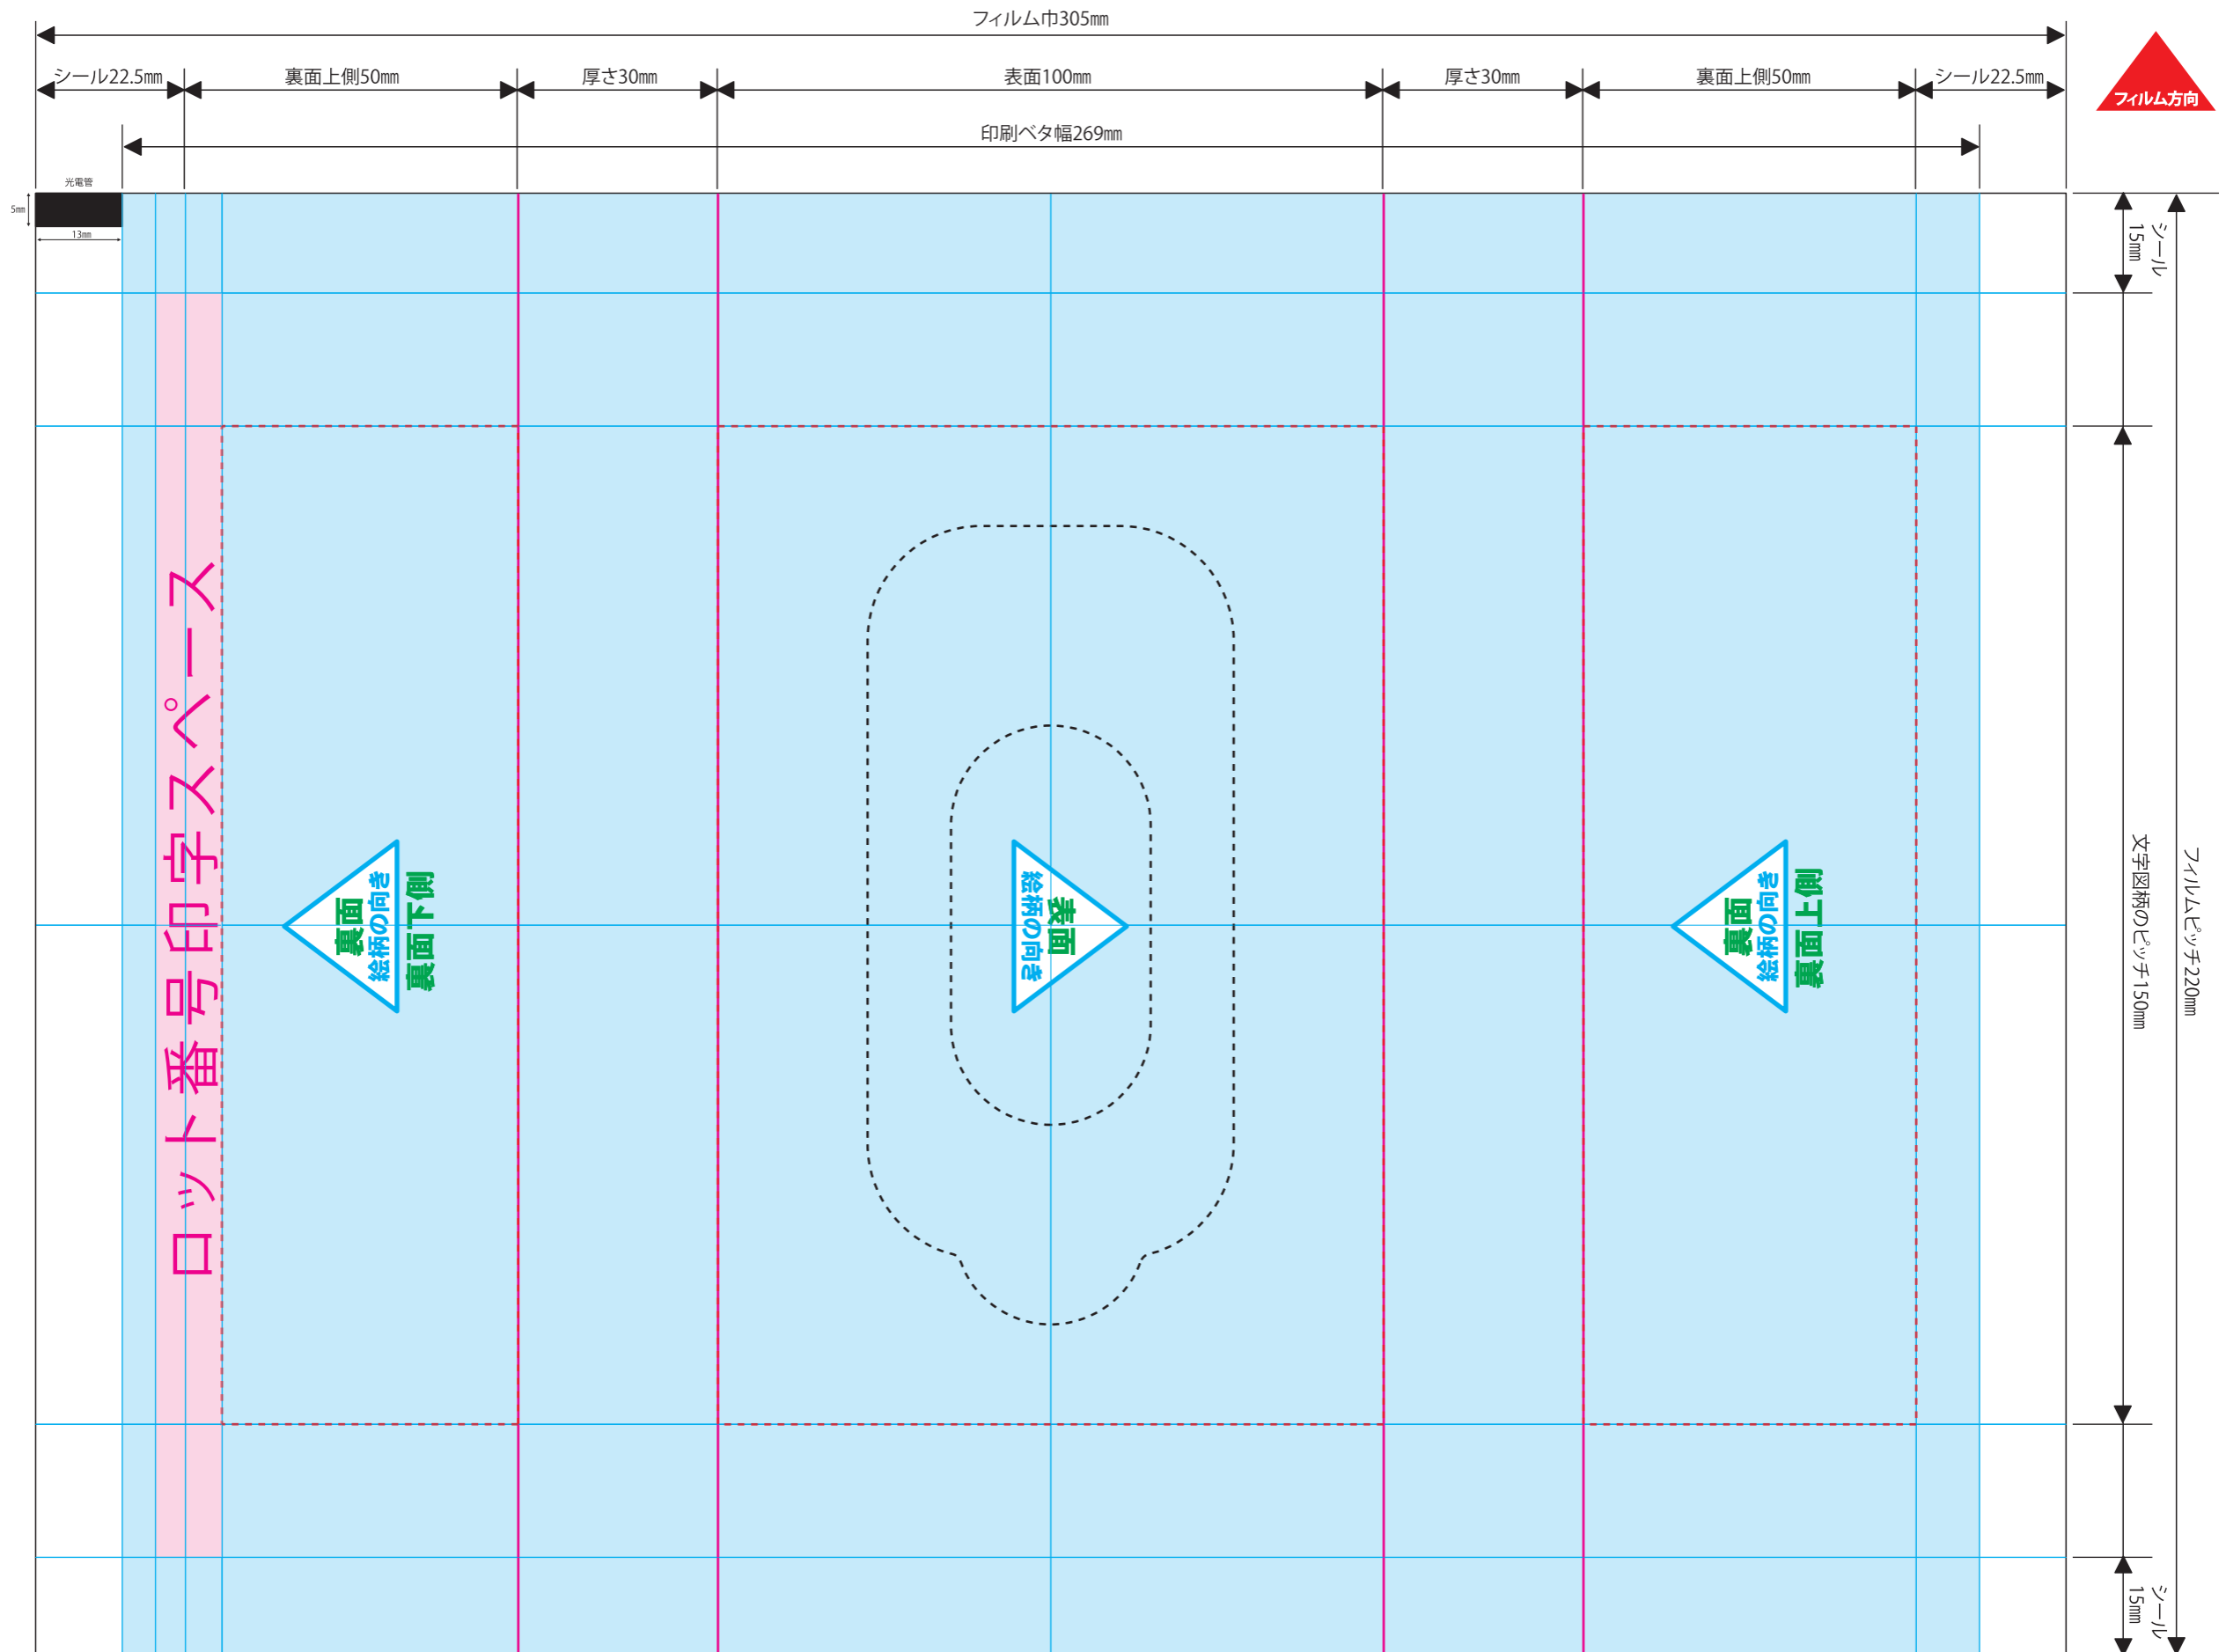

【カークリーナー21枚～30枚・マルチクロス11枚～15枚】220×305

- ※文字は必ずアウトライン化してください。
- ※リンク画像は実寸で350dpi程度でお願い致します。
- それ以上の高解像度は表現できず、意味がありません。
- また、データサイズの肥大によりトラブルの原因となる恐れがあります。
- それ以下の低解像度画像については、お客様の責任において使用してください。
- ※オーバープリントは使用しないでください。
- ※カラーモードは必ずCMYKでお願い致します。
- ※文字等、見切れては困るものは見切り防止線の範囲に収めてください。
- ※断裁がズれる場合を考慮し、展開図の上下にあたる部分はエンドレス柄かベタ(最低各3mm程度)に設定してください。
- ※ロット番号印字スペースには、印字が目視出来る様、濃色ベタを使用しないでください。

展開図

入稿の際は、イラストレーター(ai)と確認用データ(pdf等)が必要です。
 製造工程にて微細なズレが生じますので、作成して頂いたデータの背景、図柄等が、若干ではございますが、ズレることがございます。