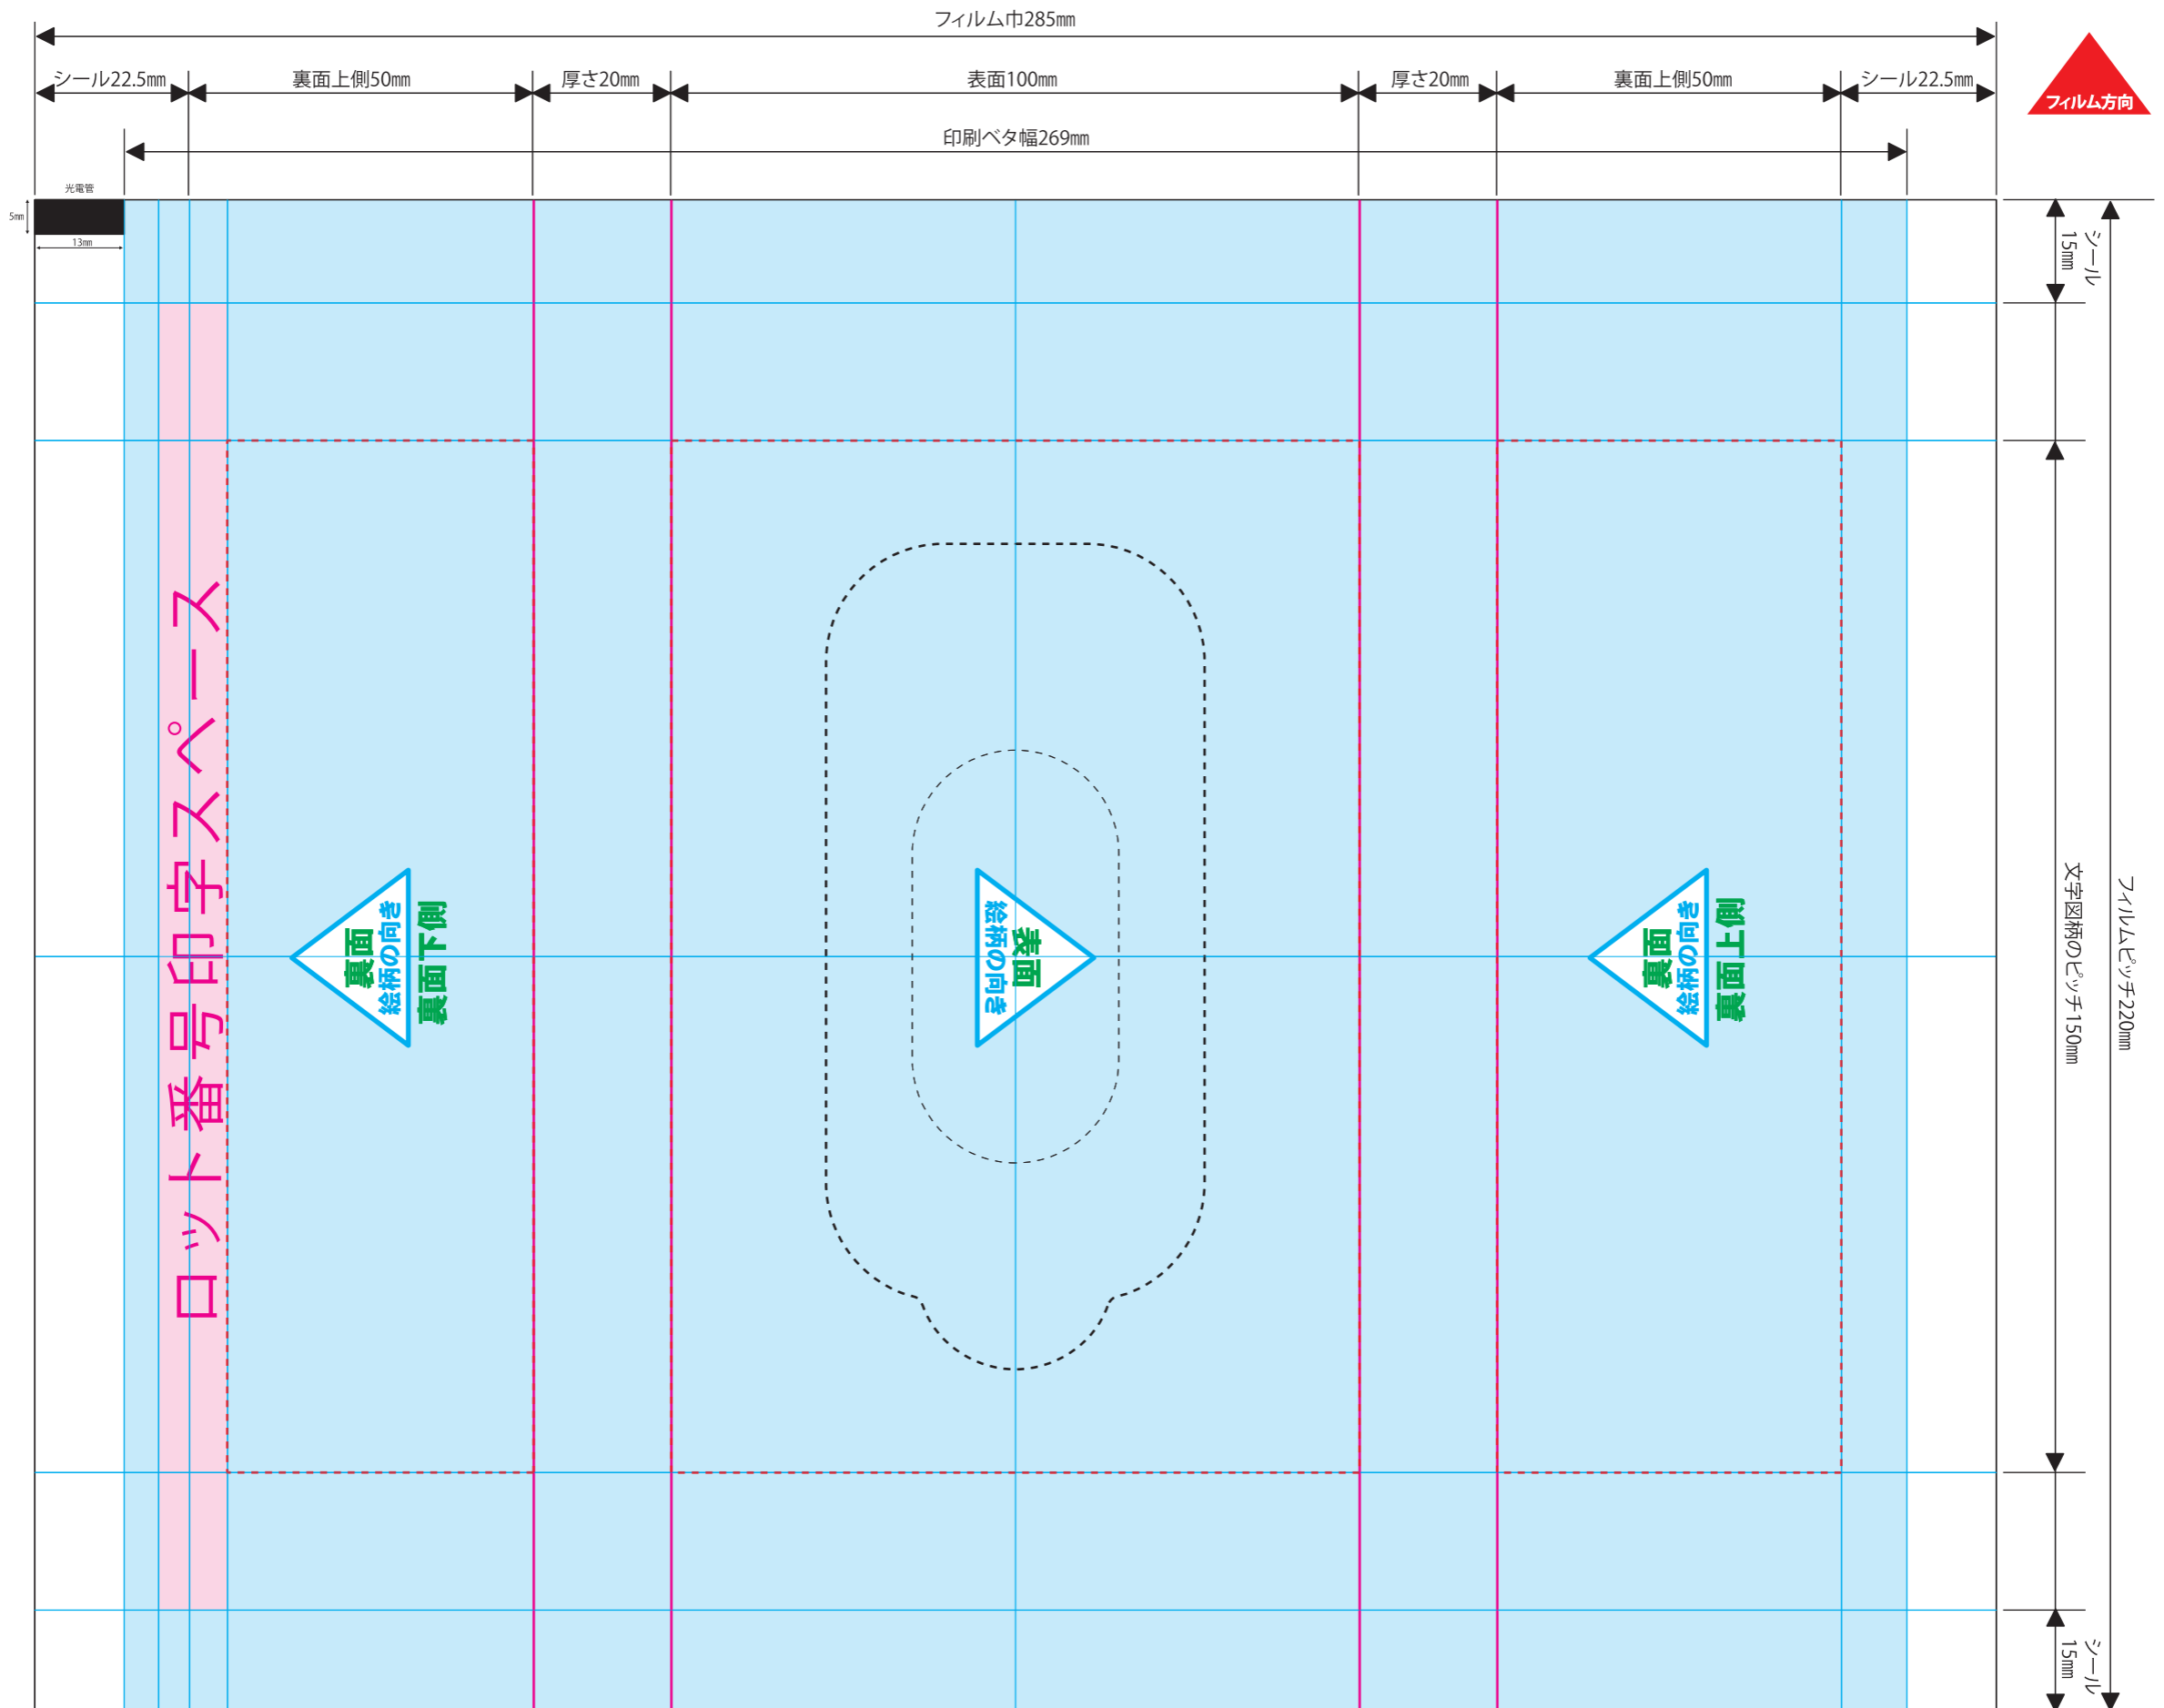

# 【カークリーナー10枚～20枚・マルチクロス5枚～10枚】220×285

※文字は必ずアウトライン化してください。  
 ※リンク画像は実寸で350dpi程度でお願い致します。  
 それ以上の高解像度は表現できず、意味がありません。  
 また、データサイズの肥大によりトラブルの原因となる恐れがあります。  
 それ以下の低解像度画像については、お客様の責任において使用してください。  
 ※オーバープリントは使用しないでください。  
 ※カラーモードは必ずCMYKでお願い致します。  
 ※文字等、見切れては困るものは見切り防止線の範囲に収めてください。  
 ※断裁がズれる場合を考慮し、展開図の上下にあたる部分はエンドレス柄かベタ(最低各3mm程度)に設定してください。  
 ※ロット番号印字スペースには、印字が目視出来る様、濃色ベタを使用しないでください。

## 展開図

入稿の際は、イラストレーター(ai)と確認用データ(pdf等)が必要です。  
 製造工程にて微細なズレが生じますので、作成して頂いたデータの背景、図柄等が、若干ではございますが、ズレることがございます。