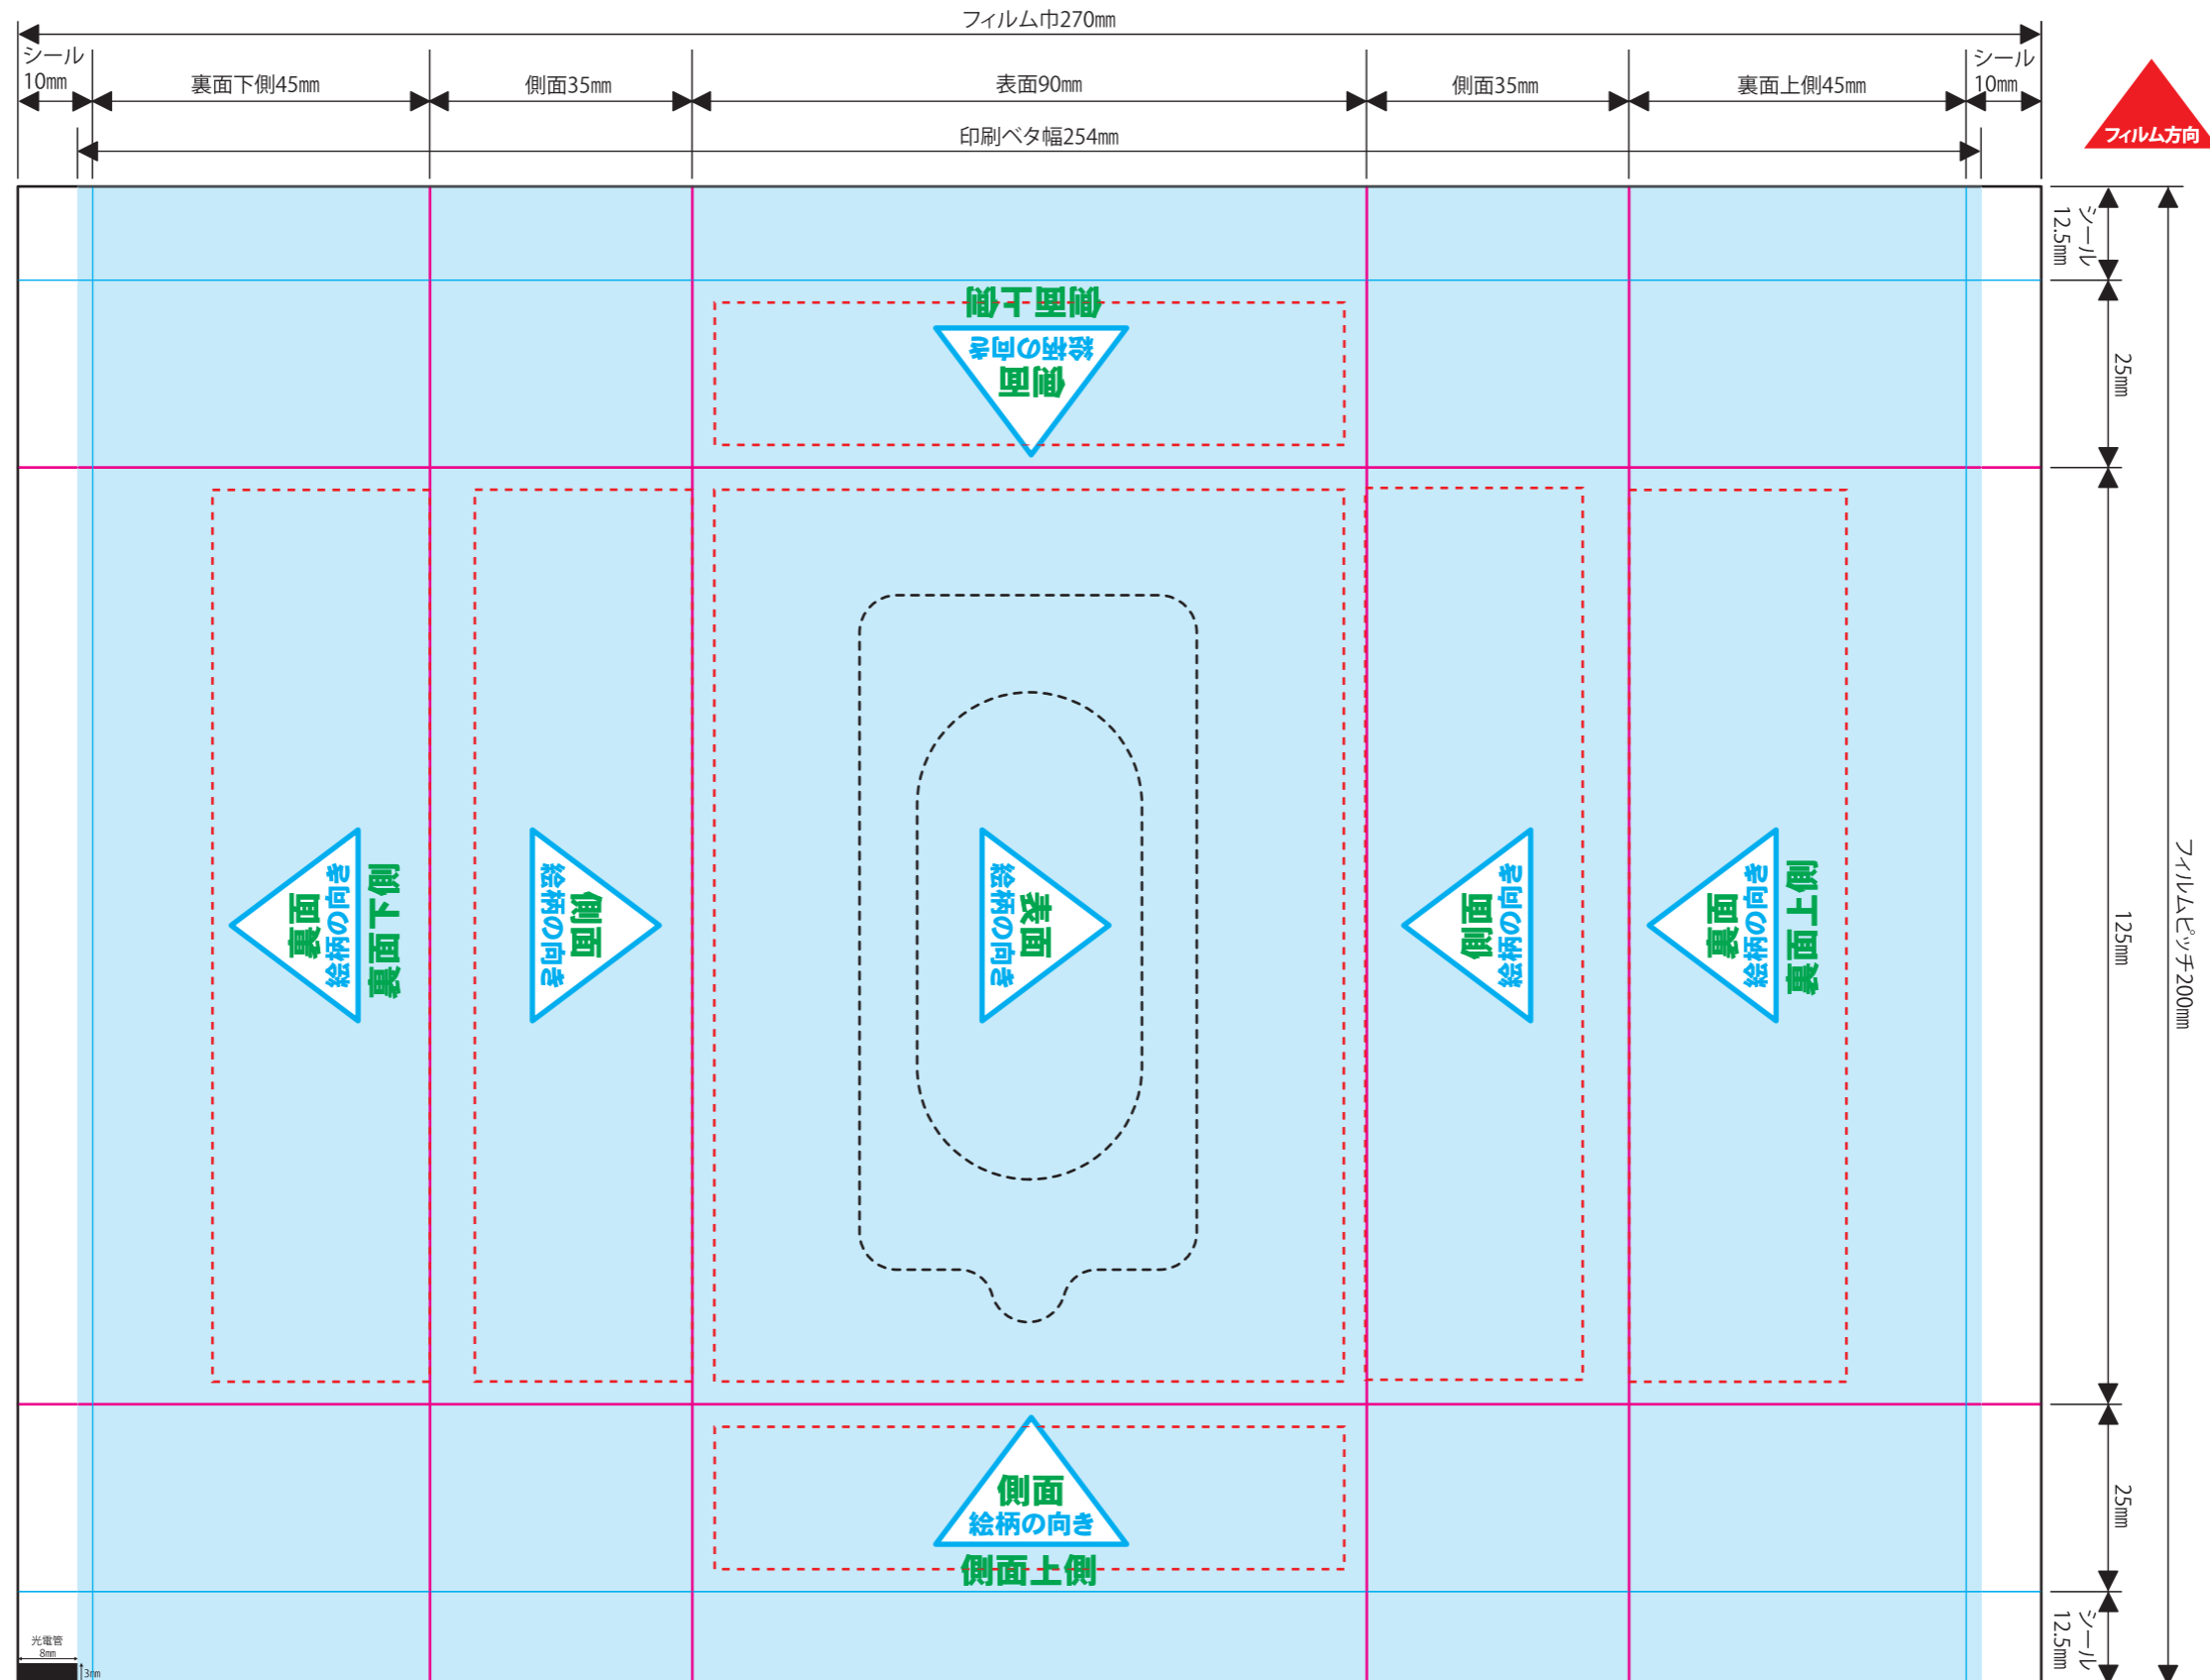

【クリーナー20枚用フィルム】200×270

- ※文字は必ずアウトライン化してください。
- ※リンク画像は実寸で350dpi程度をお願い致します。
それ以上の高解像度は表現できず、意味がありません。
また、データサイズの肥大によりトラブルの原因となる恐れがあります。
それ以下の低解像度画像については、お客様の責任において使用してください。
- ※オーバープリントは使用しないでください。
- ※カラーモードは必ずCMYKをお願い致します。
- ※文字等、見切れては困るものは見切り防止線の範囲に収めてください。
- ※断裁がズれる場合を考慮し、展開図の上下にあたる部分はエンドレス柄かベタ(最低各3mm程度)に設定してください。

展開図

入稿の際は、イラストレーター(ai)と確認用データ(pdf等)が必要です。
製造工程にて微細なズレが生じますので、作成して頂いたデータの背景、図柄等が、若干ではございますが、ズれる場合がございます。