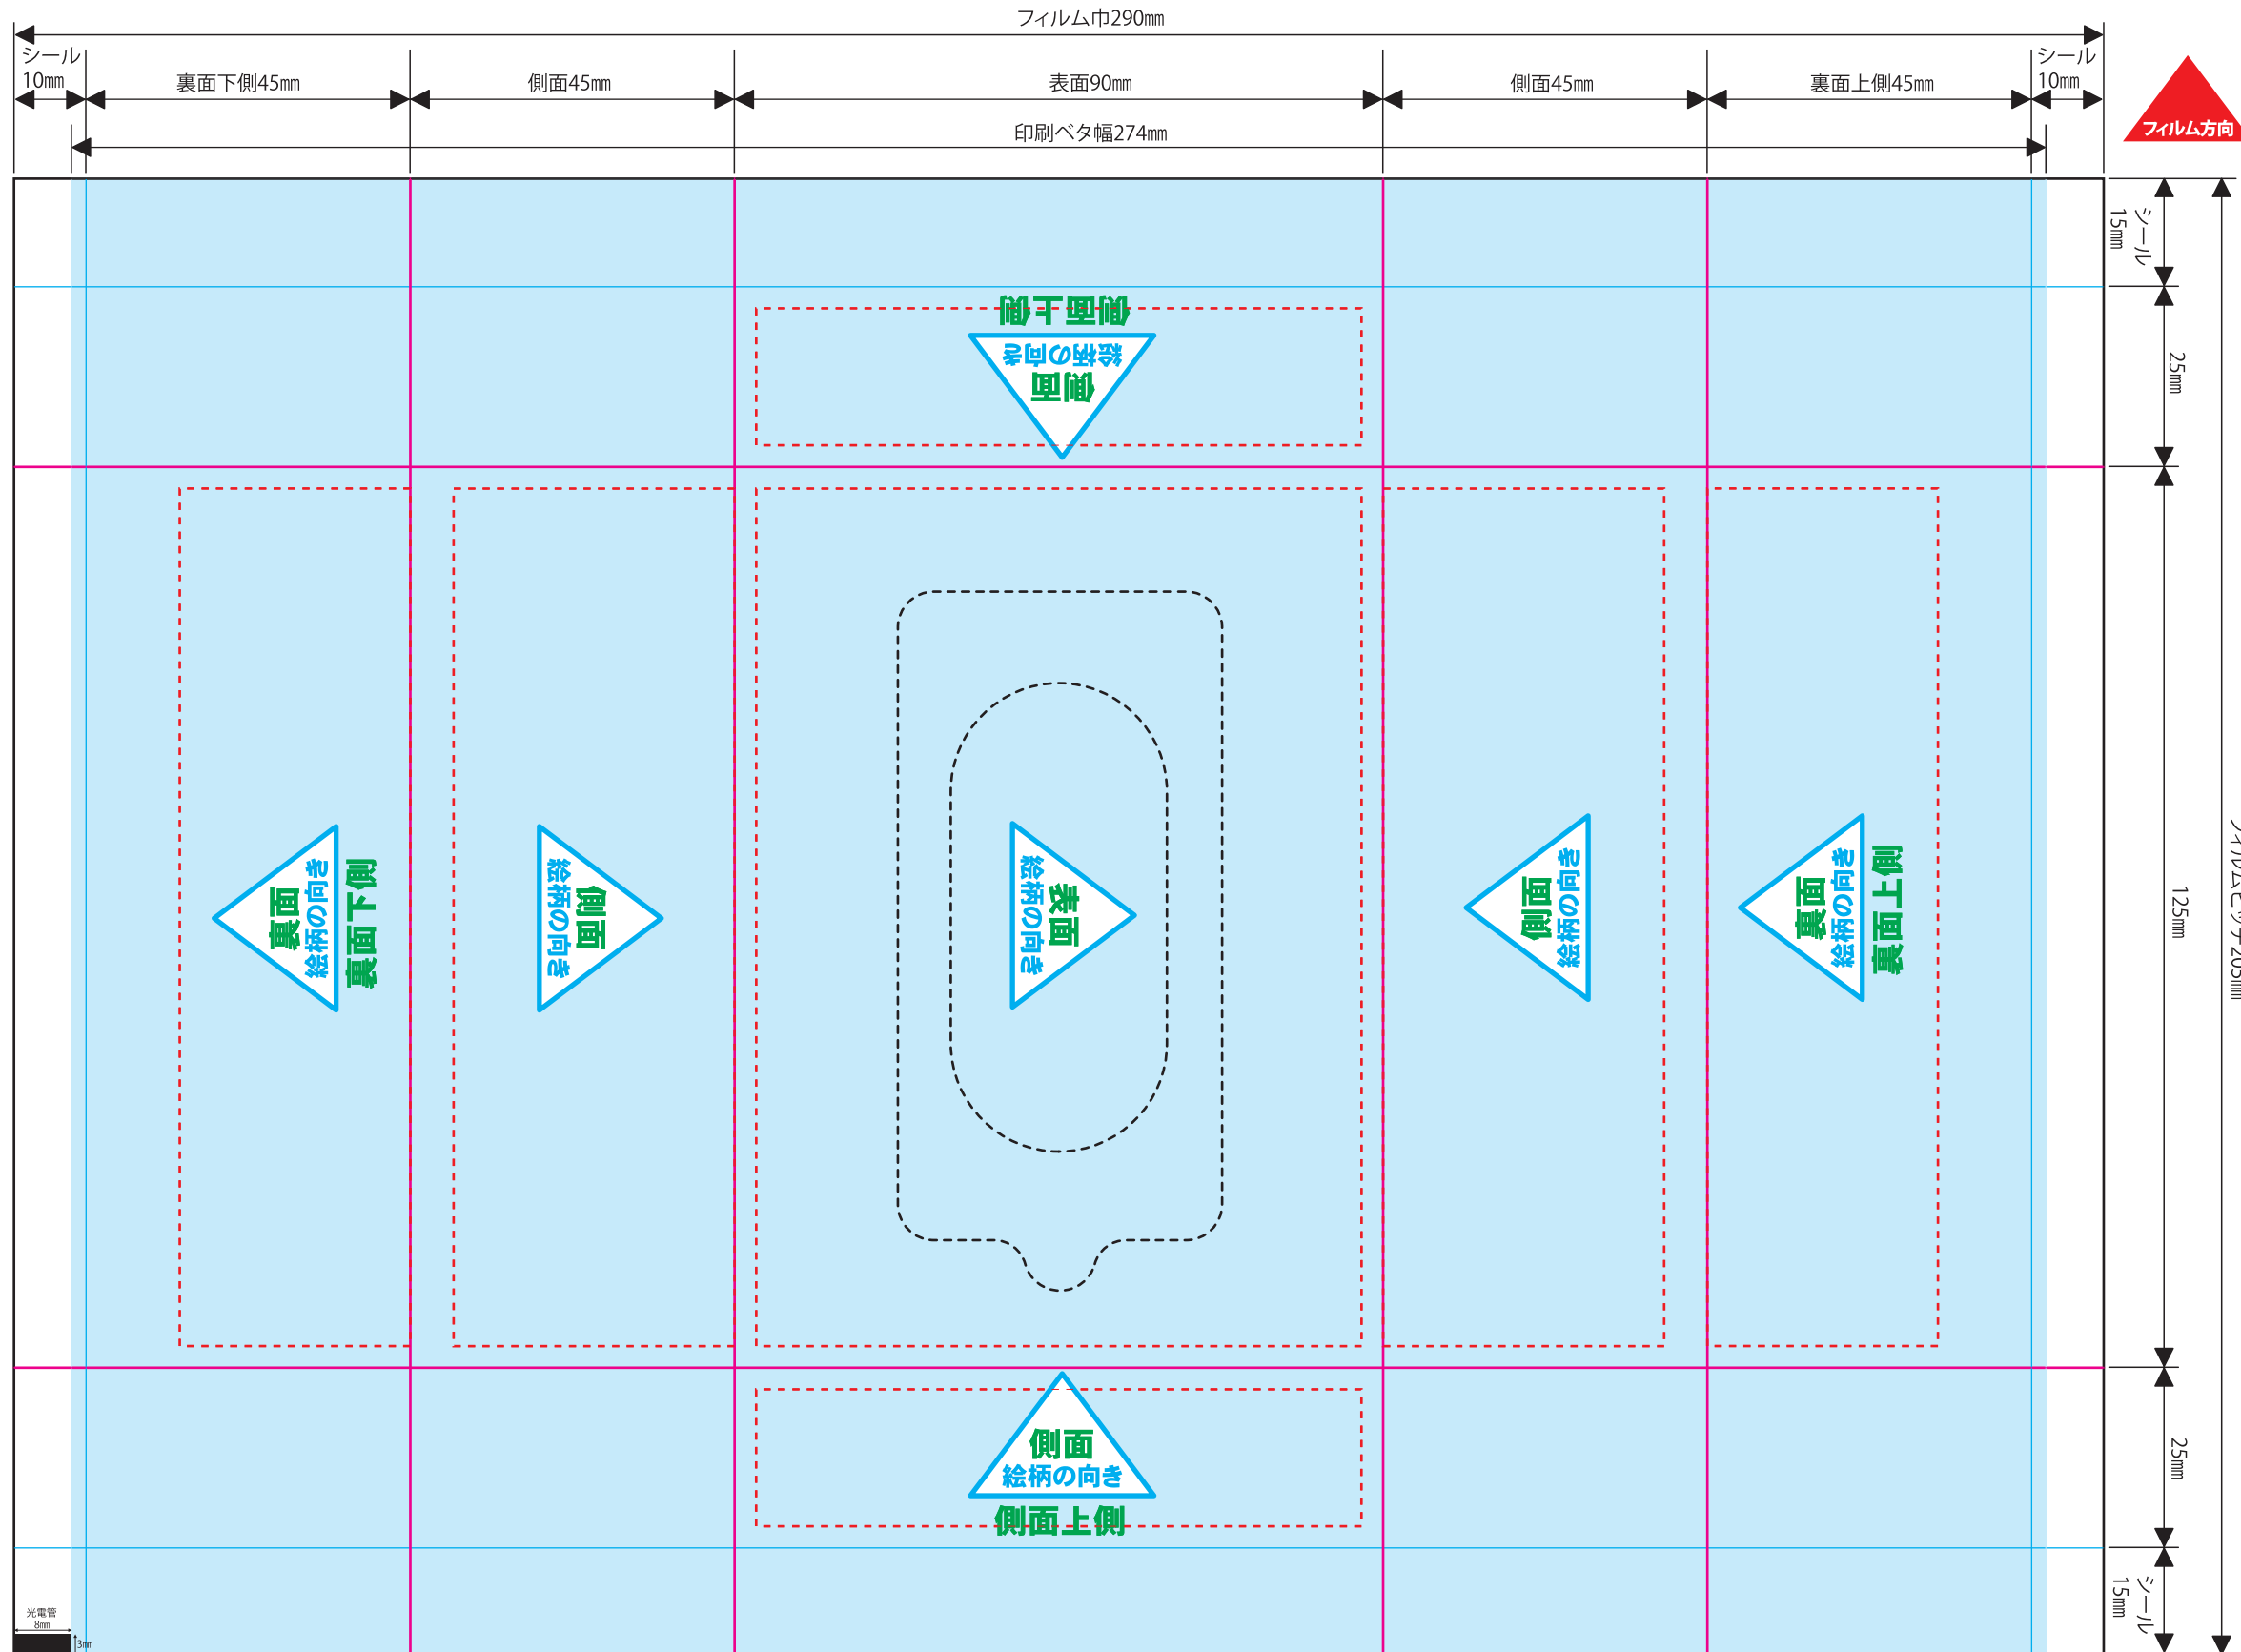

# 【クリーナー24枚・30枚用フィルム】205×290

- ※文字は必ずアウトライン化してください。
- ※リンク画像は実寸で350dpi程度でお願い致します。  
それ以上の高解像度は表現できず、意味がありません。  
また、データサイズの肥大によりトラブルの原因となる恐れがあります。  
それ以下の低解像度画像については、お客様の責任において使用してください。
- ※オーバープリントは使用しないでください。
- ※カラーモードは必ずCMYKでお願い致します。
- ※文字等、見切れては困るものは見切り防止線の範囲に収めてください。
- ※断裁がズれる場合を考慮し、展開図の上下にあたる部分はエンドレス柄かベタ(最低各3mm程度)に設定してください。

## 展開図

入稿の際は、イラストレーター(ai)と確認用データ(pdf等)が必要です。  
製造工程にて微細なズレが生じますので、作成して頂いたデータの背景、図柄等が、若干ではございますが、ズレることがございます。