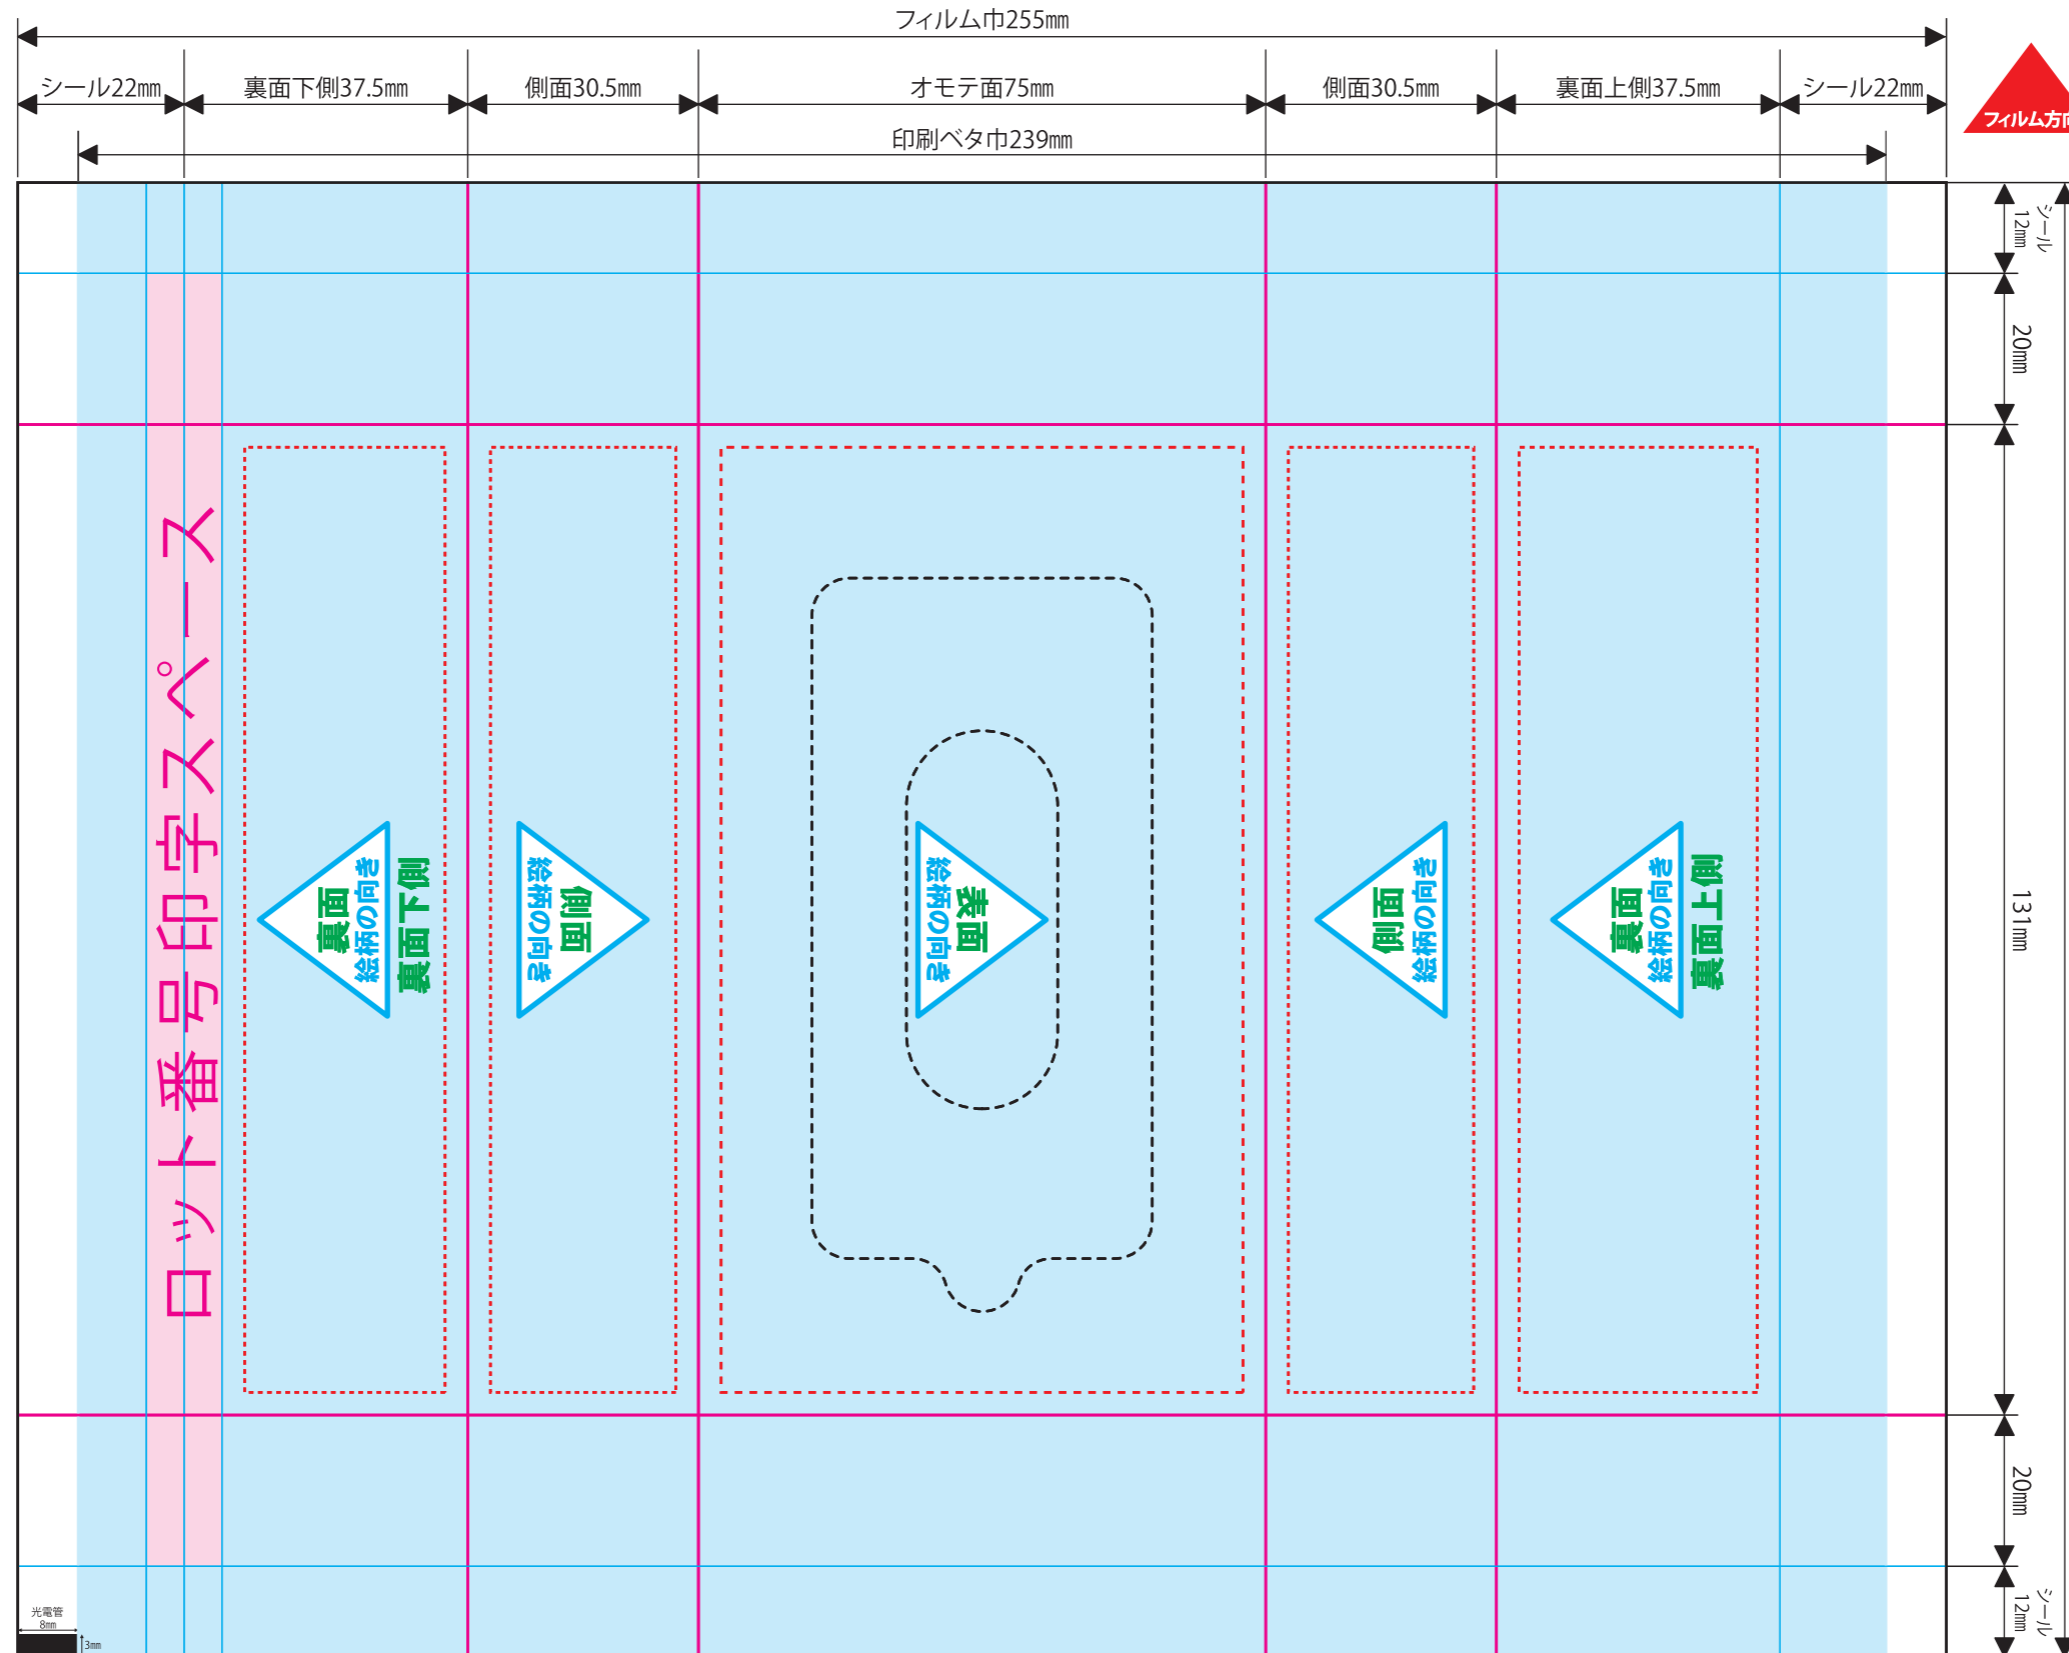

【除菌もおまかせクリーナー 20枚】 255×195

- ※文字は必ずアウトライン化してください。
- ※リンク画像は実寸で350dpi程度でお願い致します。
それ以上の高解像度は表現できず、意味がありません。
また、データサイズの肥大によりトラブルの原因となる恐れがあります。
それ以下の低解像度画像については、お客様の責任において使用してください。
- ※オーバープリントは使用しないでください。
- ※カラーモードは必ずCMYKでお願い致します。
- ※文字等、見切れては困るものは見切り防止線の範囲に収めてください。
- ※断裁がズれる場合を考慮し、展開図の上下にあたる部分はエンドレス柄かベタ(最低各3mm程度)に設定してください。
- ※ロット番号印字スペースには、印字が目視出来る様、濃色ベタを使用しないでください。

フィルム展開図

製造工程にて微細なズレが生じますので、作成して頂いたデータの背景、図柄等が、若干ではございますが、ズれる場合がございます。