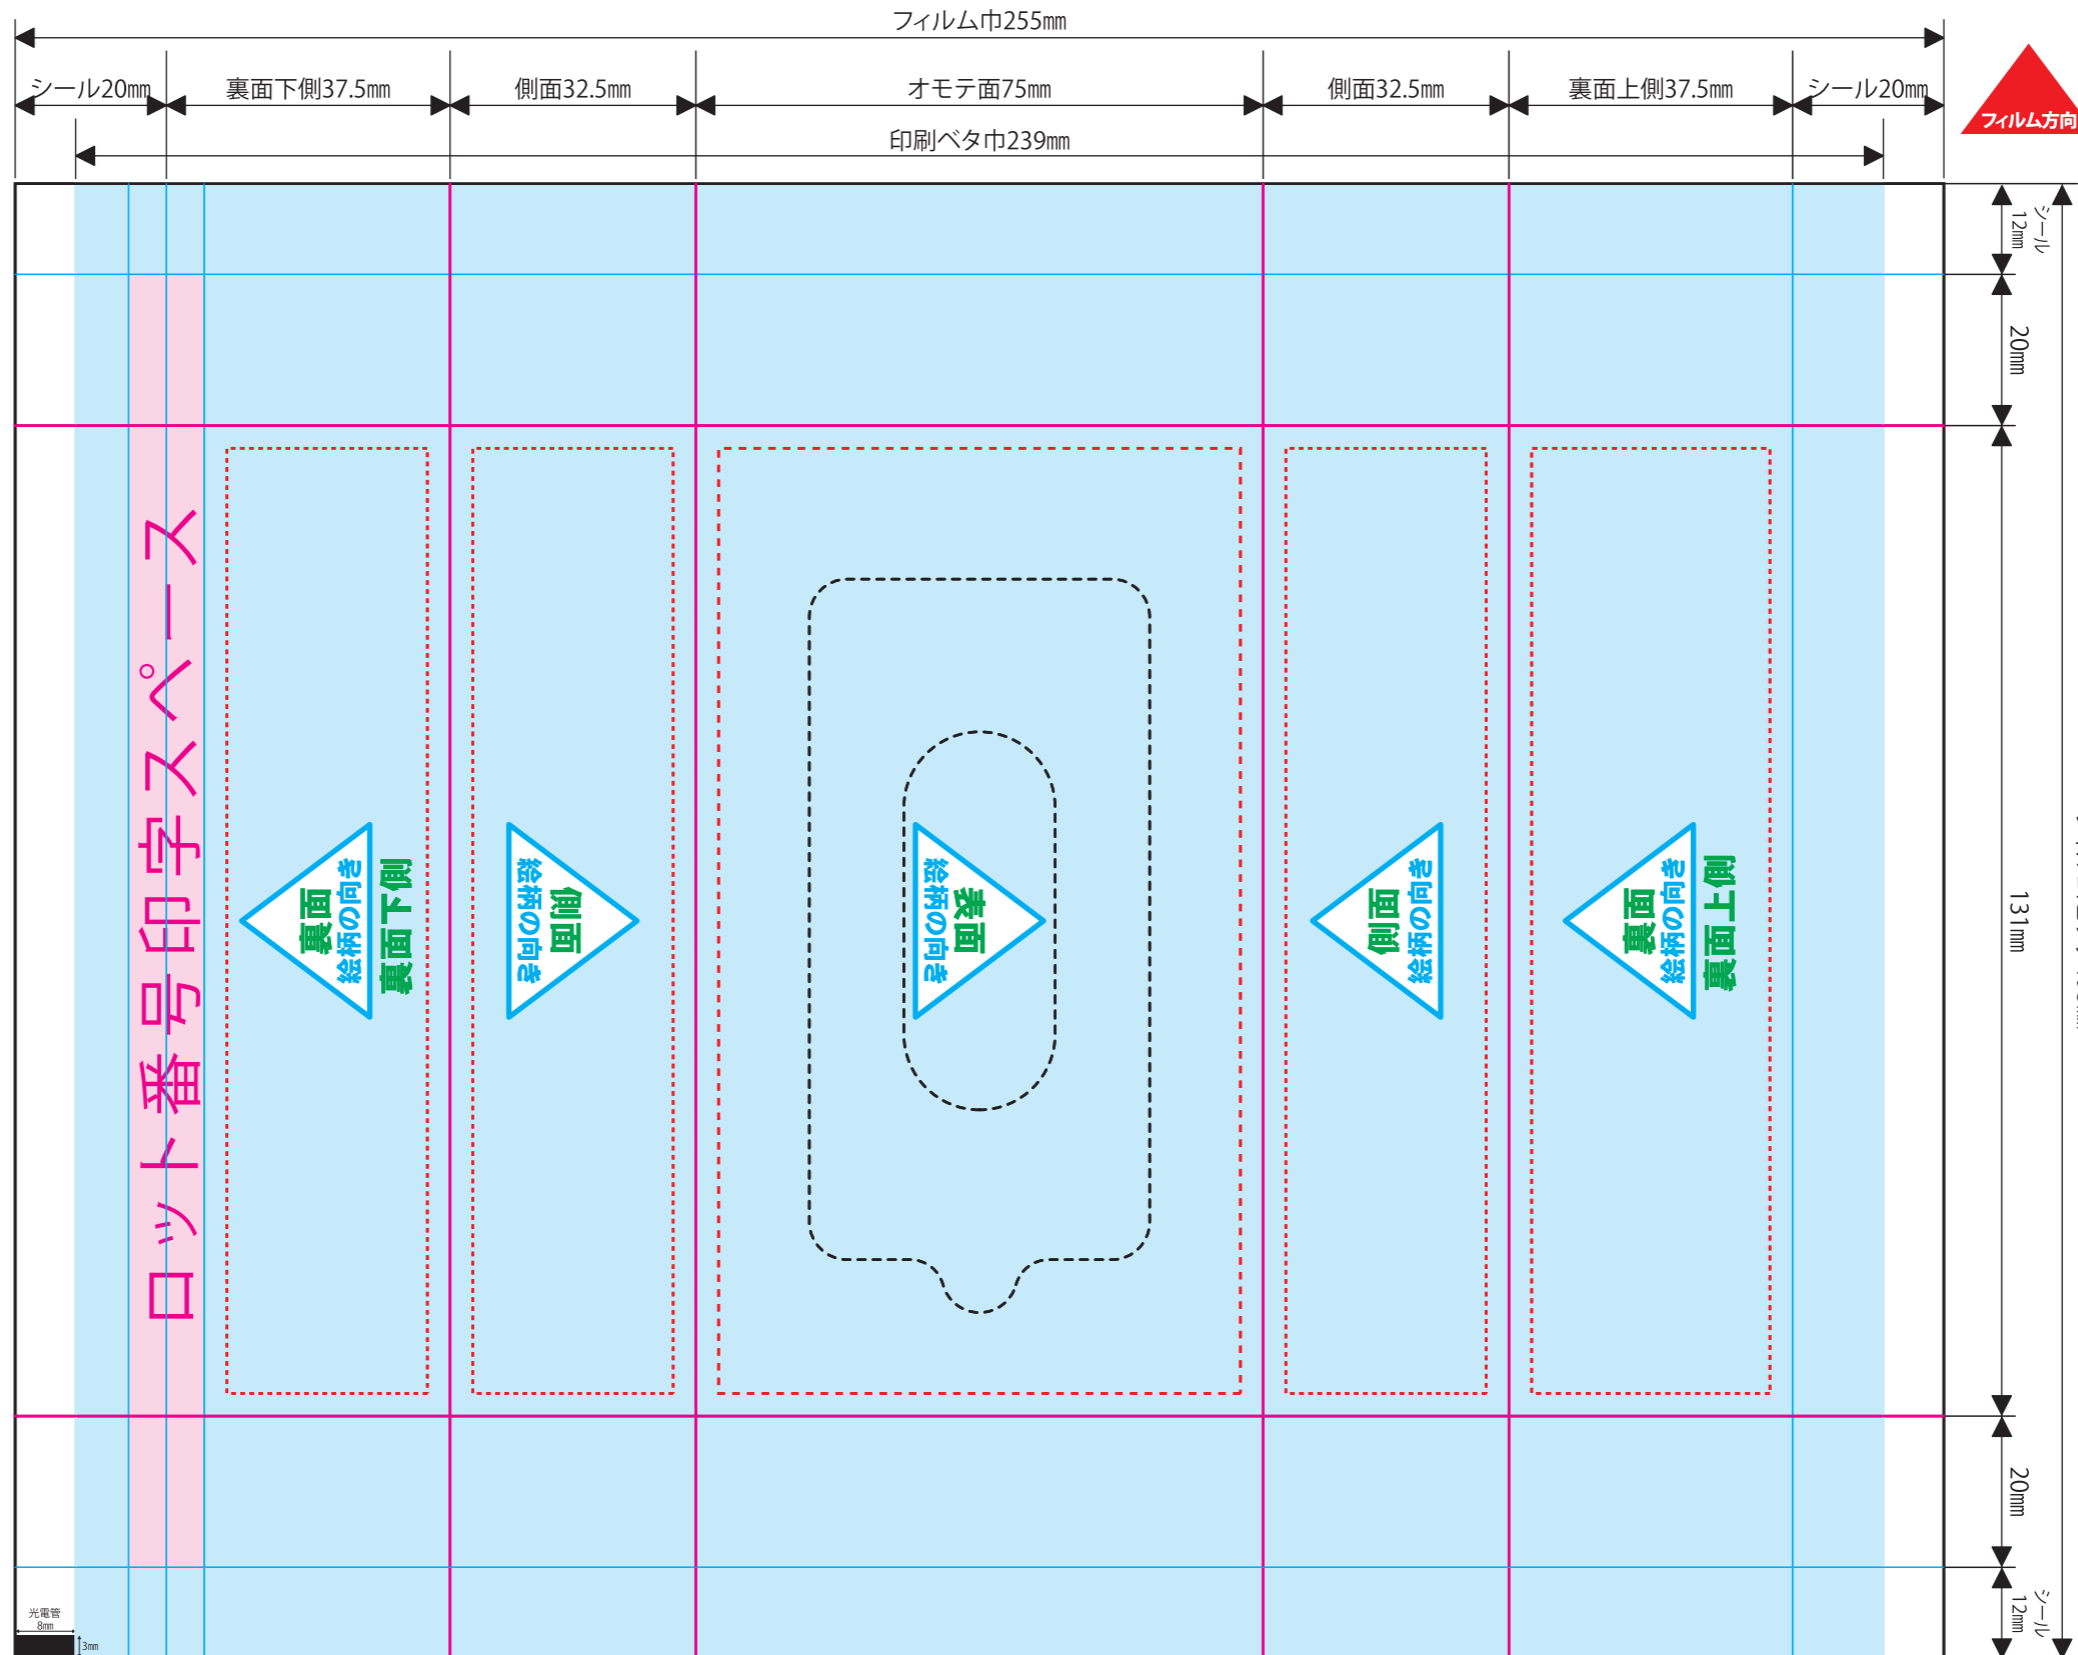

【除菌もおまかせ クリーナー 24枚】 255×195

- ※文字は必ずアウトライン化してください。
- ※リンク画像は実寸で350dpi程度でお願い致します。
それ以上の高解像度は表現できず、意味がありません。
また、データサイズの肥大によりトラブルの原因となる恐れがあります。
それ以下の低解像度画像については、お客様の責任において使用してください。
- ※オーバープリントは使用しないでください。
- ※カラーモードは必ずCMYKでお願い致します。
- ※文字等、見切れては困るものは見切り防止線の範囲に収めてください。
- ※断裁がズれる場合を考慮し、展開図の上下にあたる部分はエンドレス柄かベタ(最低各3mm程度)に設定してください。
- ※ロット番号印字スペースには、印字が目視出来る様、濃色ベタを使用しないでください。

フィルム展開図

製造工程にて微細なズレが生じますので、作成して頂いたデータの背景、図柄等が、若干ではございますが、ズれる場合がございます。