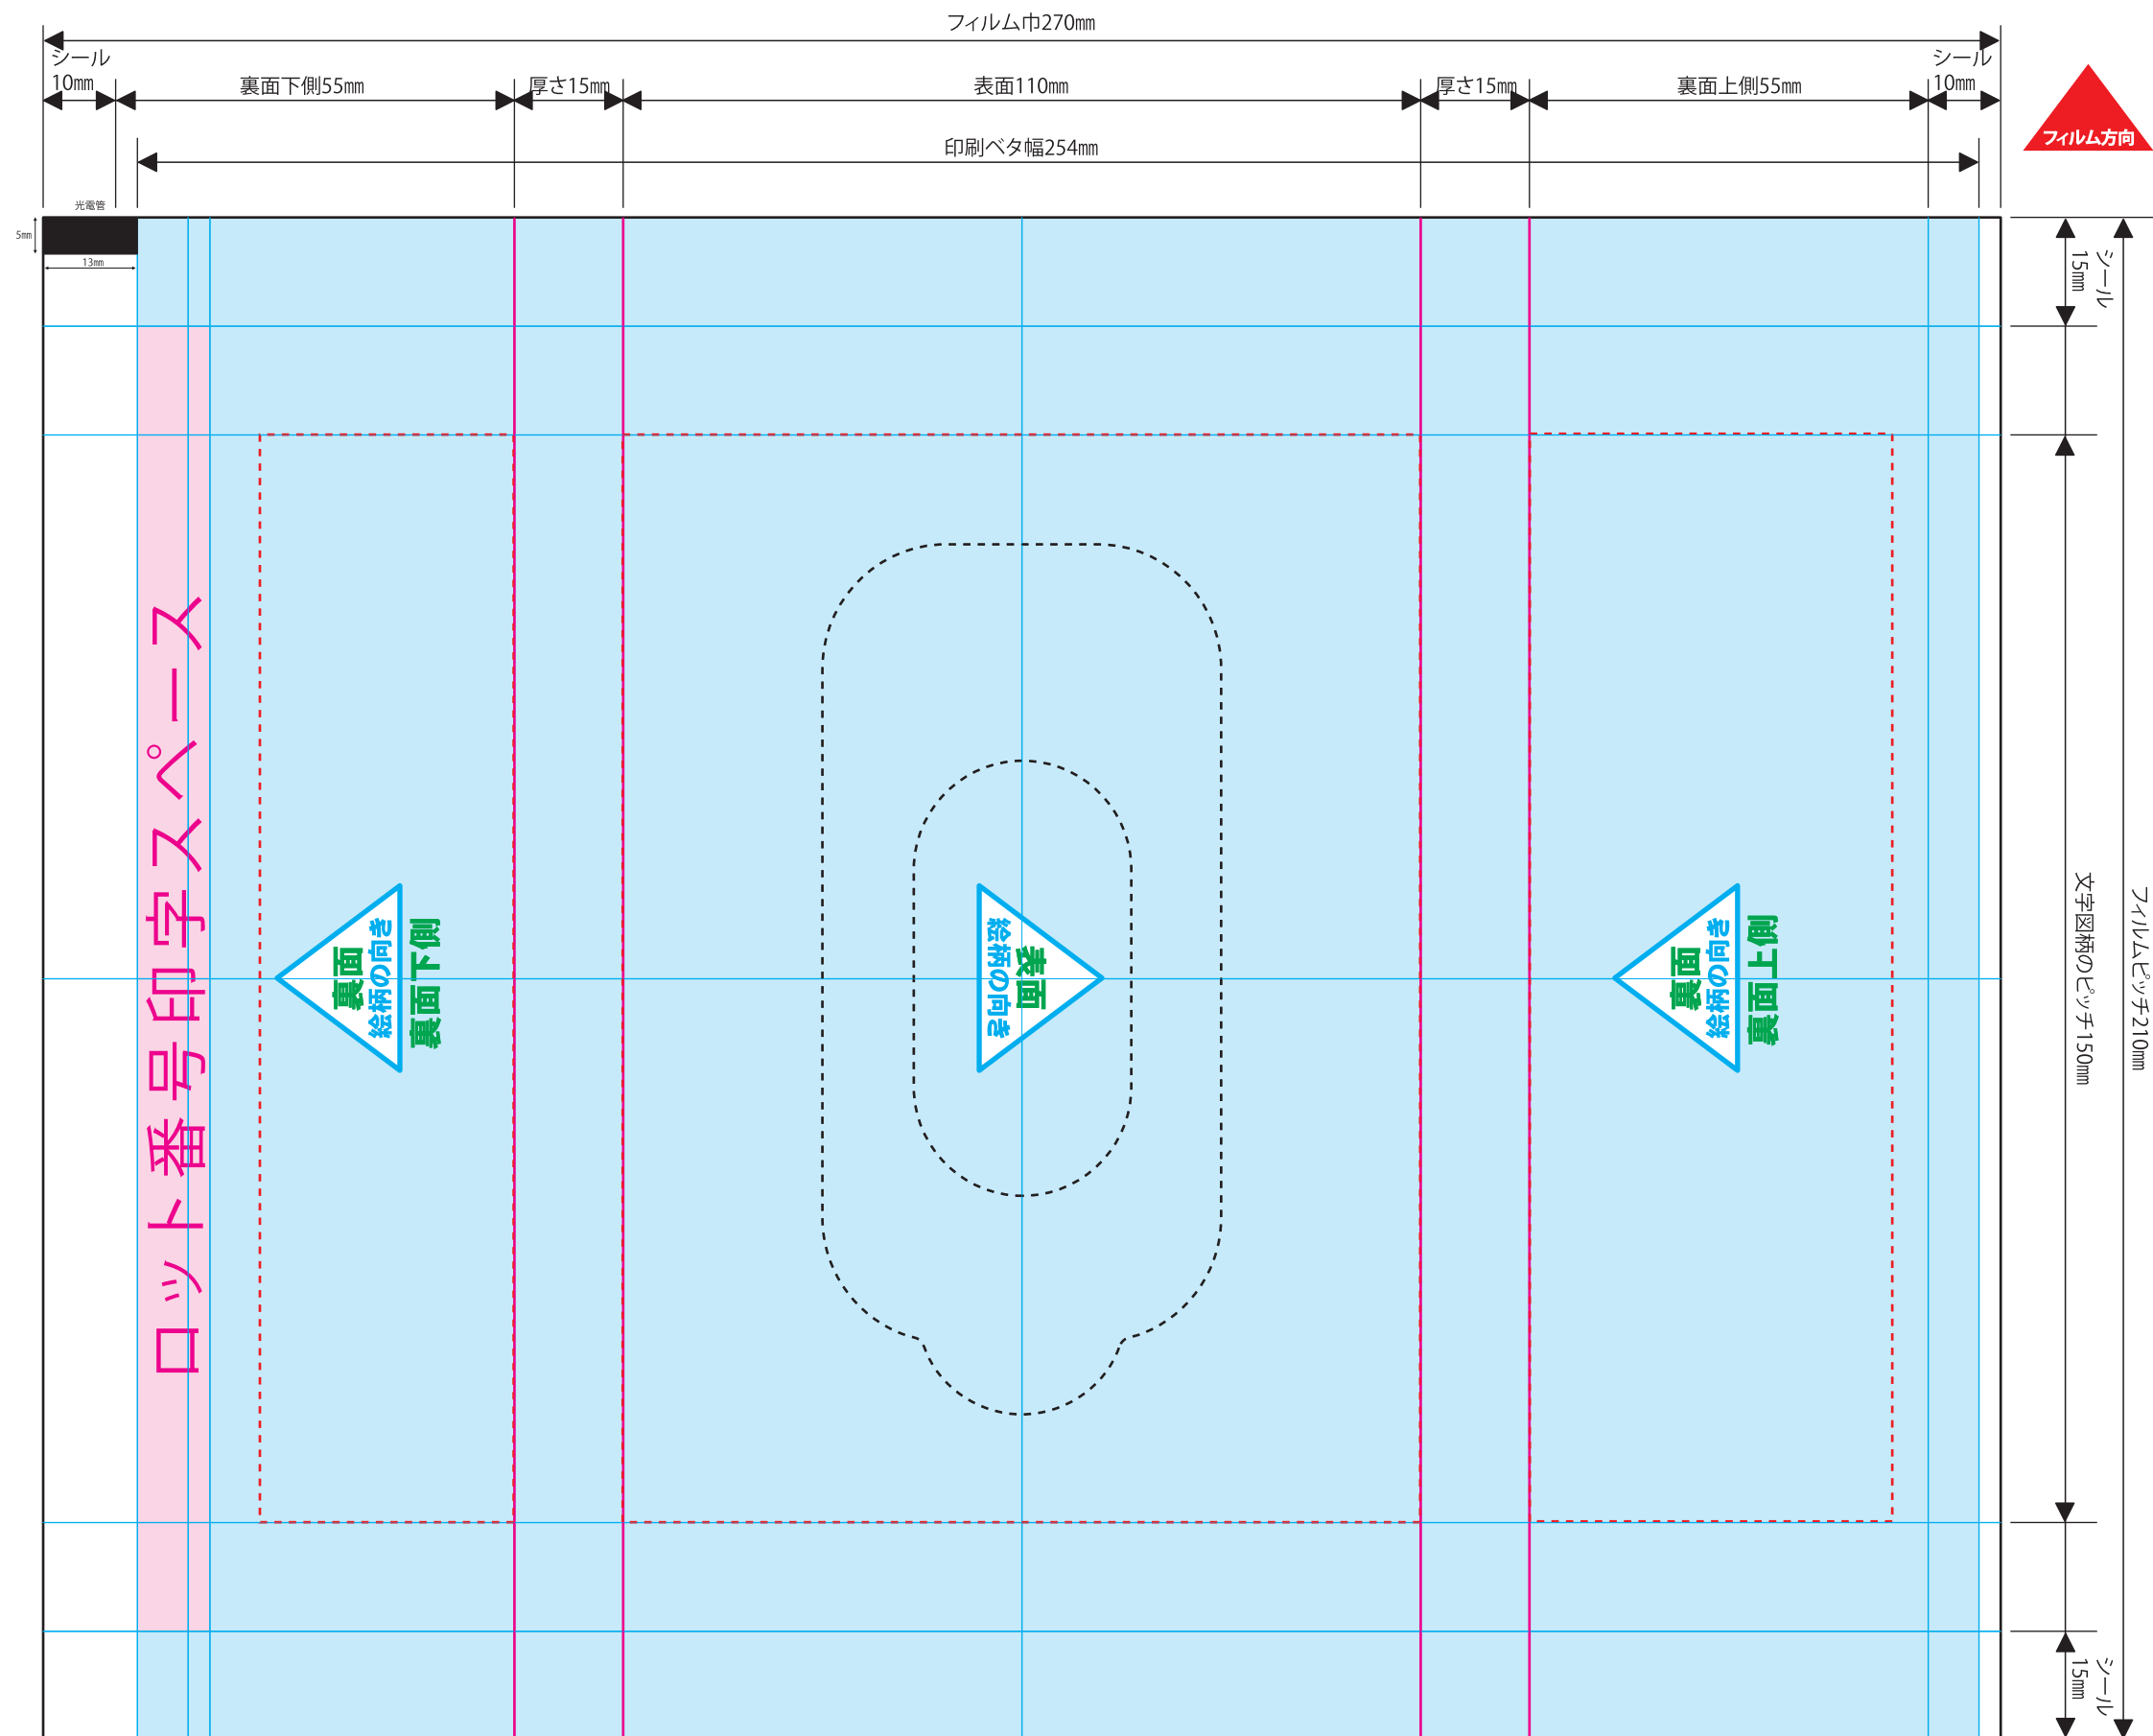

【ウェットキッチンクロス】210×270

- ※文字は必ずアウトライン化してください。
- ※リンク画像は実寸で350dpi程度でお願い致します。
それ以上の高解像度は表現できず、意味がありません。
また、データサイズの肥大によりトラブルの原因となる恐れがあります。
それ以下の低解像度画像については、お客様の責任において使用してください。
- ※オーバープリントは使用しないでください。
- ※カラーモードは必ずCMYKでお願い致します。
- ※文字等、見切れては困るものは見切り防止線の範囲に収めてください。
- ※断裁がズれる場合を考慮し、展開図の上下にあたる部分はエンドレス柄かベタ(最低各3mm程度)に設定してください。
- ※ロット番号印字スペースには、印字が目視出来る様、濃色ベタを使用しないでください。

展開図

製造工程にて微細なズレが生じますので、作成して頂いたデータの背景、図柄等が、若干ではございますが、ズれる場合がございます。