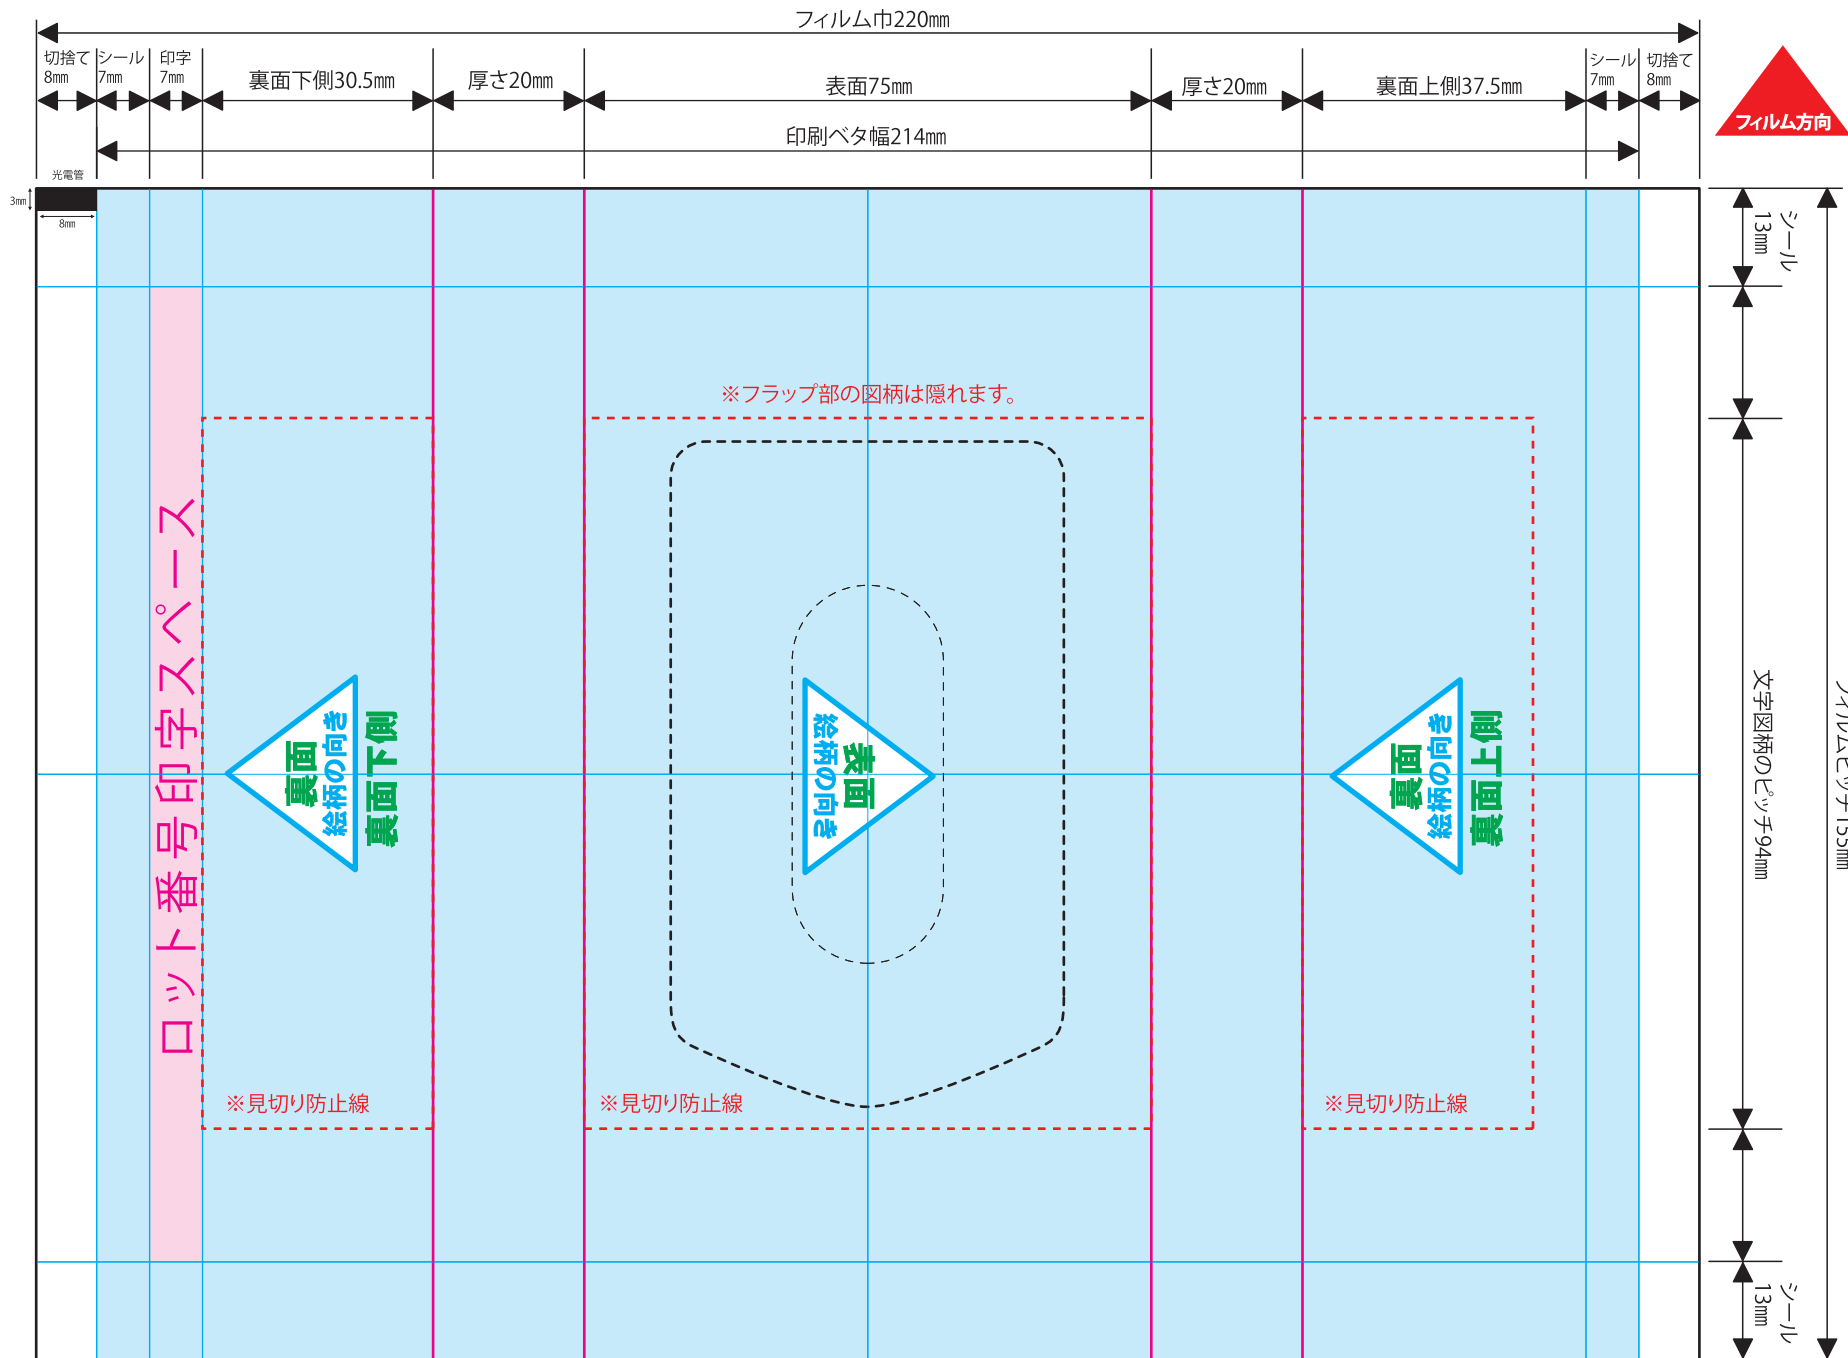

【汗拭きシート】155×220

※文字は必ずアウトライン化してください。

※リンク画像は実寸で350dpi程度でお願い致します。

それ以上の高解像度は表現できず、意味がありません。

また、データサイズの肥大によりトラブルの原因となる恐れがあります。

それ以下の低解像度画像については、お客様の責任において使用してください。

※オーバープリントは使用しないでください。

※カラーモードは必ずCMYKでお願い致します。

※文字等、見切れては困るものは見切り防止線の範囲に収めてください。

※断裁がズれる場合を考慮し、展開図の上下にあたる部分はエンドレス柄かベタ(最低各3mm程度)に設定してください。

※ロット番号印字スペースには、印字が目視出来る様、濃色ベタを使用しないでください。

フィルム展開図

製造工程にて微細なズレが生じますので、作成して頂いたデータの背景、図柄等が、若干ではございますが、ズれる場合がございます。