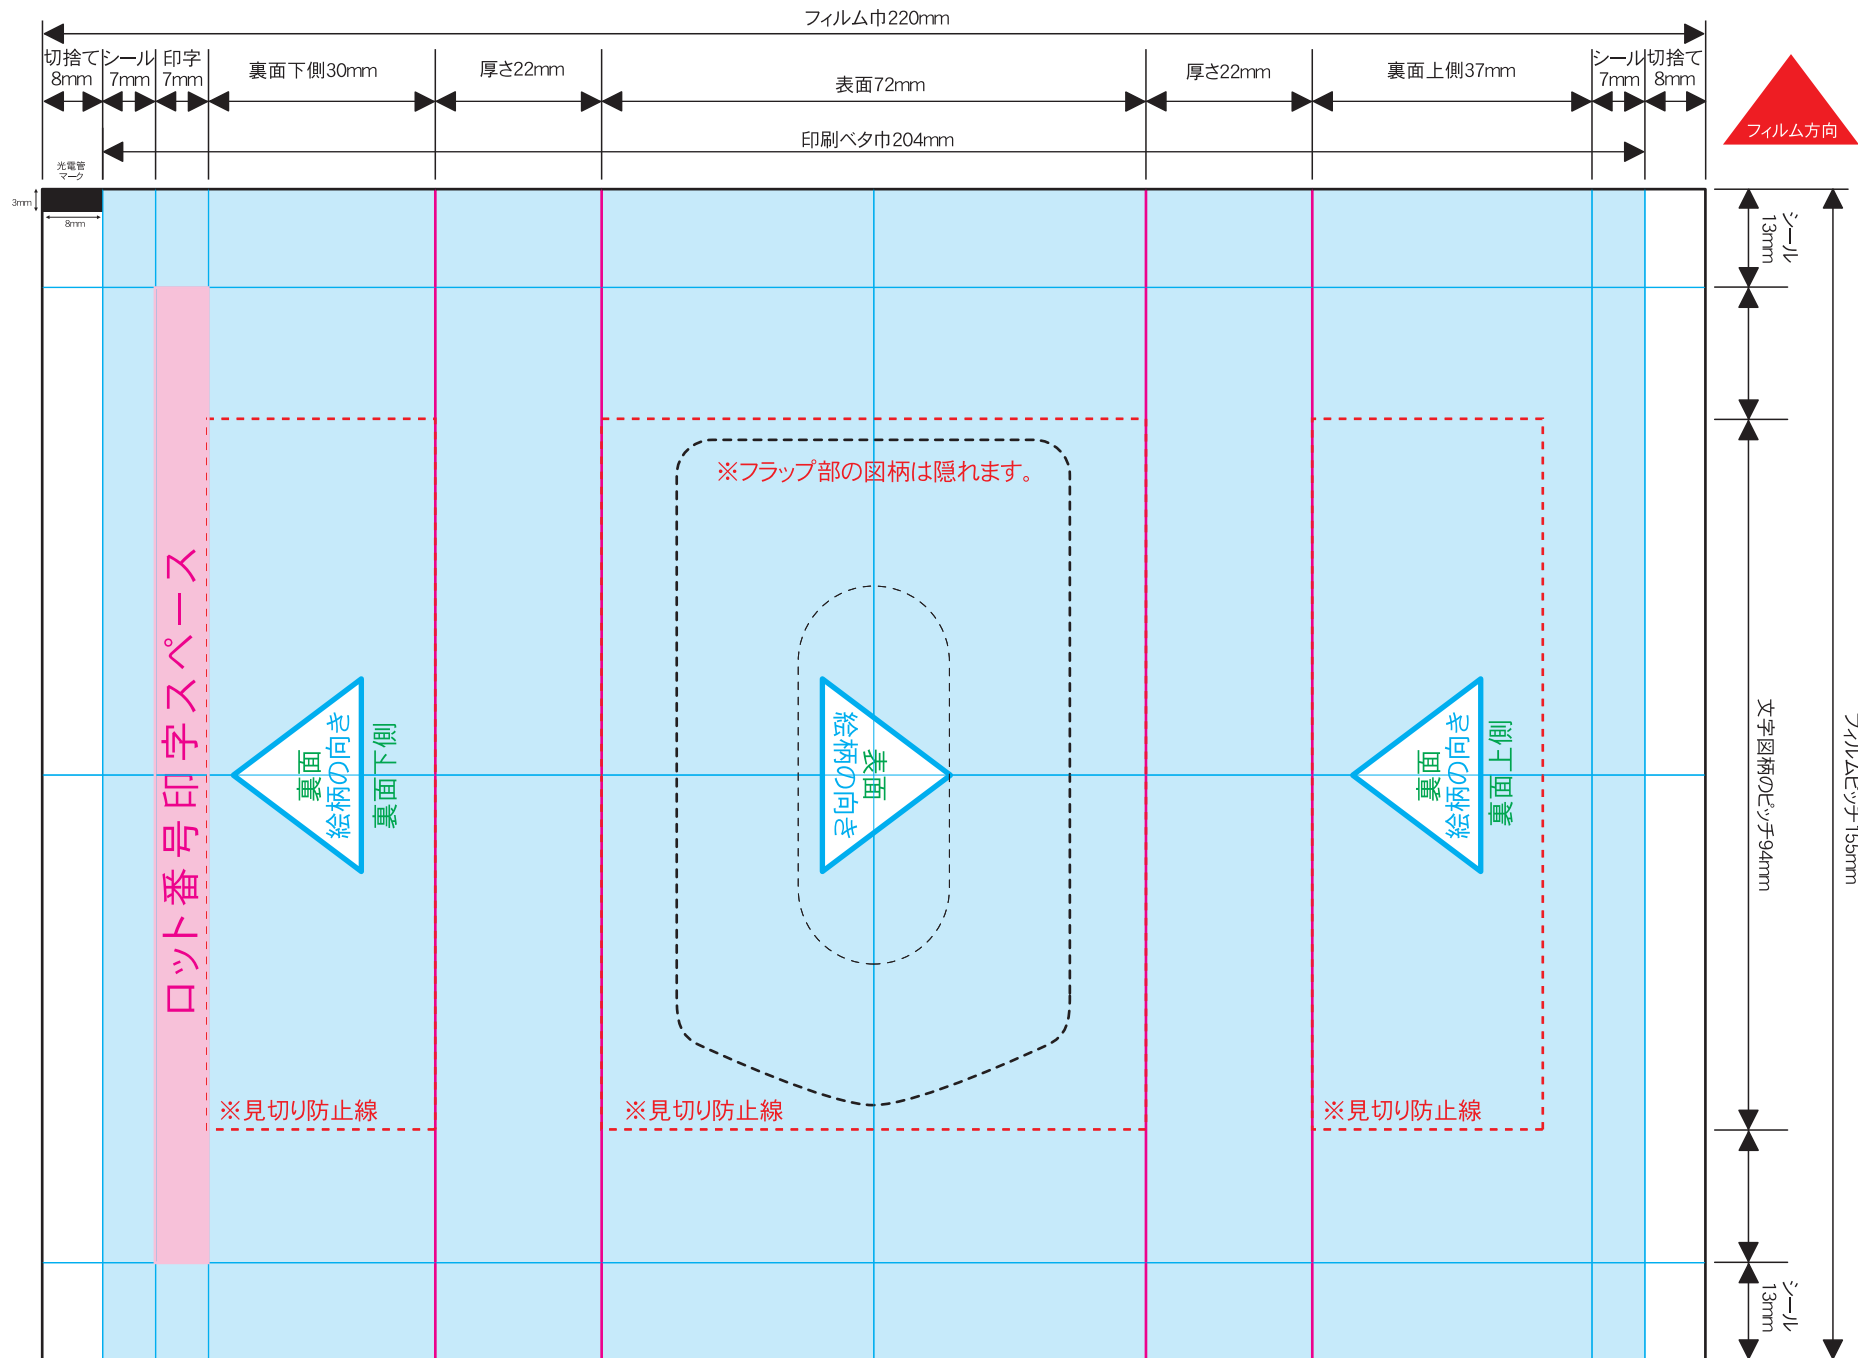

【ウェットティッシュワイド20枚】

- ※文字は必ずアウトライン化してください。
- ※リンク画像は実寸で350dpi程度でお願い致します。
それ以上の高解像度は表現できず、意味がありません。
- また、データサイズの肥大化によりトラブルの原因となる恐れがあります。
- ※オーバープリントは使用しないでください。
- ※カラーモードは必ずCMYKでお願い致します。
- ※文字等、見切れては困るものは、見切り防止線の範囲に収めてください。
- ※断裁がズれる場合を考慮し、展開図の上下にあたる部分はエンドレス柄かベタ(最低各3mm程度)に設定してください。
- ※ロット番号印字スペースには、印字が目視出来る様、濃色ベタを使用しなしてください。

フィルム展開図

製造工程にて微細なズレが生じますので、作成して頂いたデータの背景、図柄等が、若干ではございますが、ズれる場合がございます。