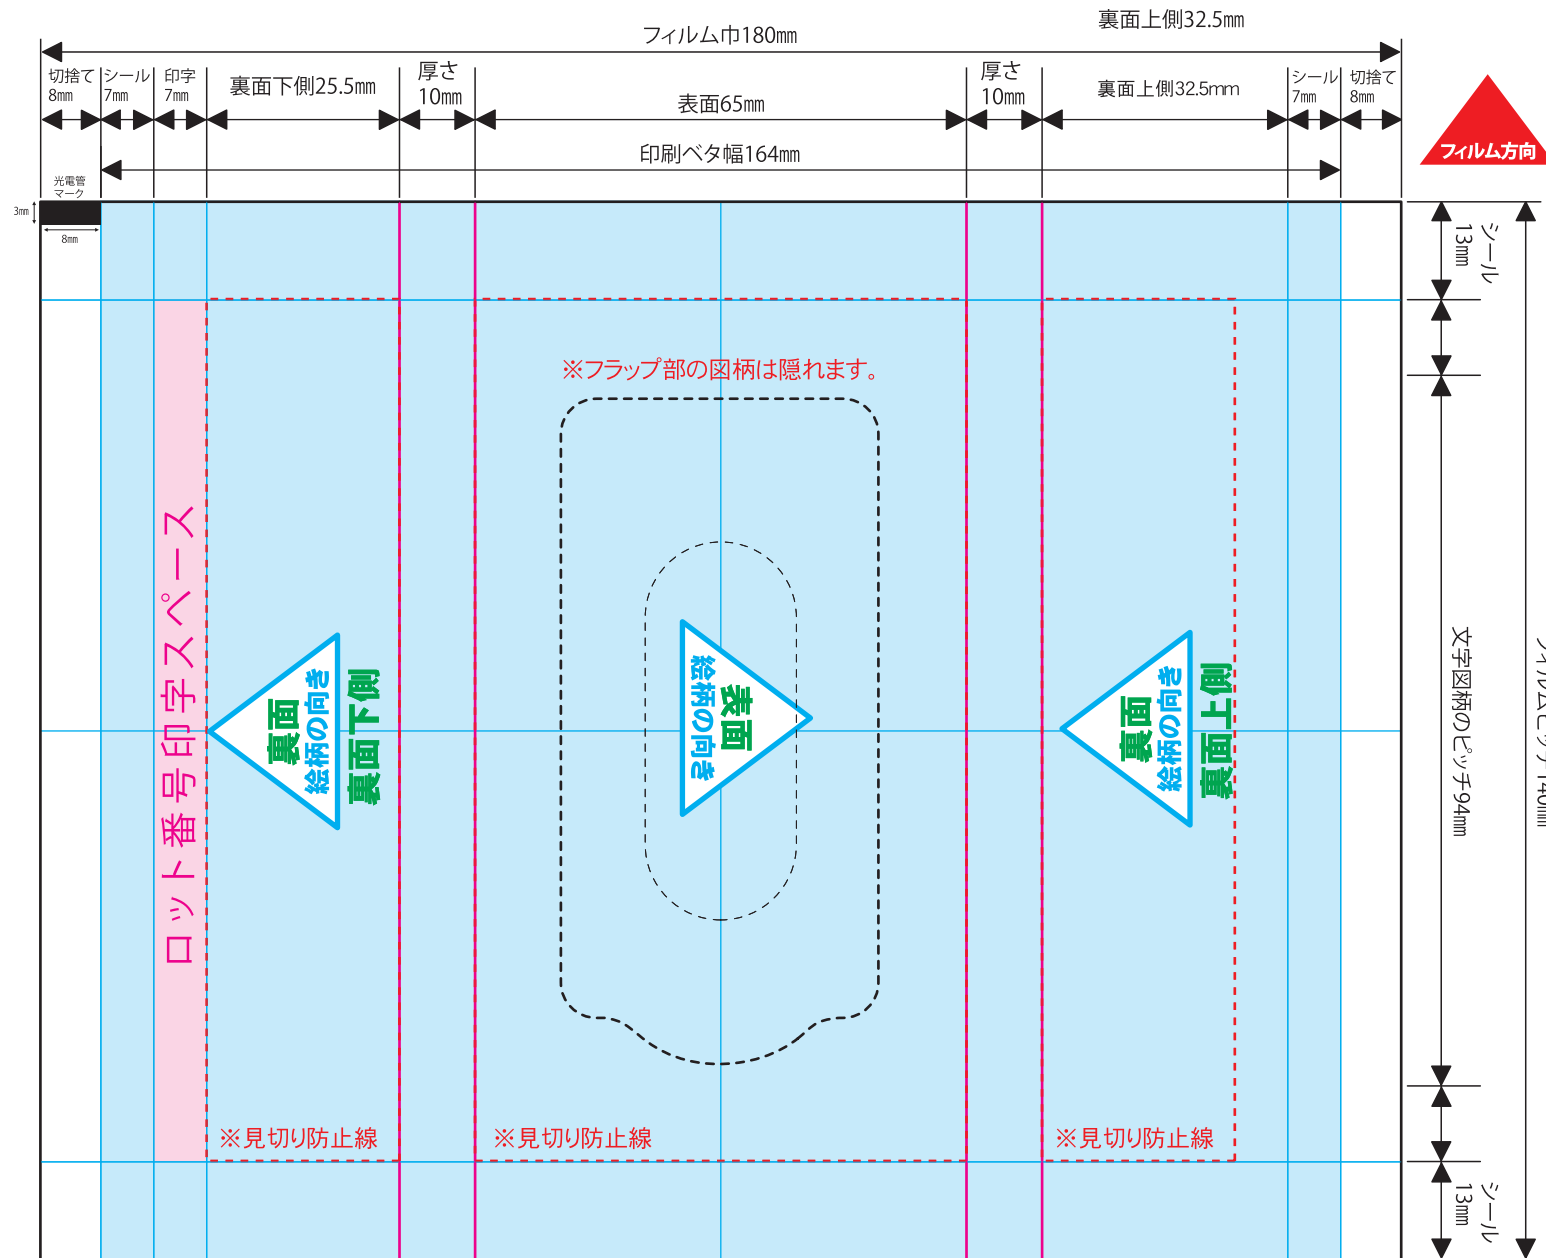

【ウェットティッシュ5枚10枚】140×180

- ※文字は必ずアウトライン化してください。
- ※リンク画像は実寸で350dpi程度でお願い致します。
それ以上の高解像度は表現できず、意味がありません。
また、データサイズの肥大によりトラブルの原因となる恐れがあります。
それ以下の低解像度画像については、お客様の責任において使用してください。
- ※オーバープリントは使用しないでください。
- ※カラーモードは必ずCMYKでお願い致します。
- ※文字等、見切れては困るものは見切り防止線の範囲に収めてください。
- ※断裁がズれる場合を考慮し、展開図の上下にあたる部分はエンドレス柄かベタ(最低各3mm程度)に設定してください。
- ※ロット番号印字スペースには、印字が目視出来る様、濃色ベタを使用しないでください。

フィルム展開図

製造工程にて微細なズレが生じますので、作成して頂いたデータの背景、図柄等が、若干ではございますが、ズれる場合がございます。