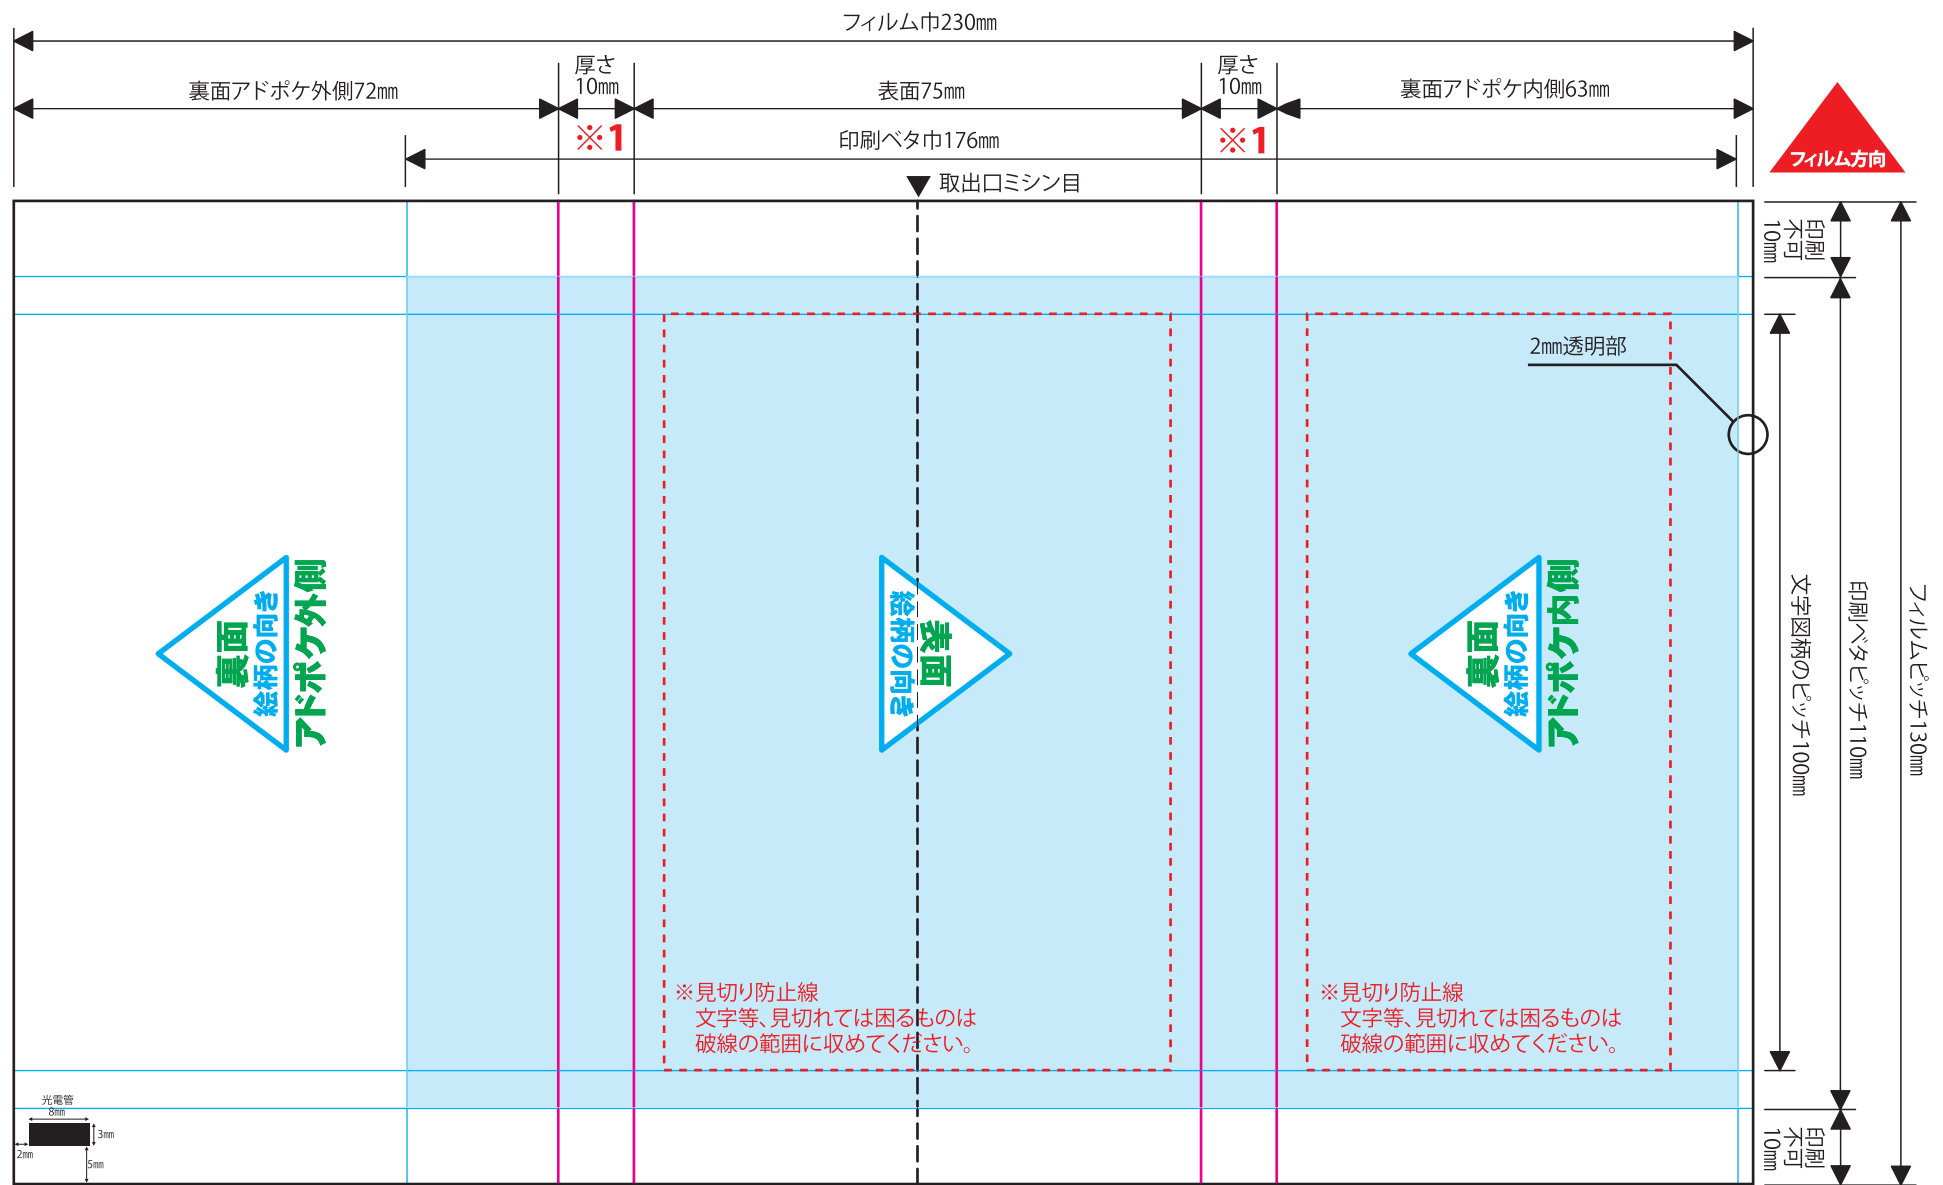

# アドポケ下印刷用 (アドポケ封入ラベルが見えます。)

## 【通常原紙ソフトフィルム6W・8Wアドポケ下印刷】130×230

2024.5.10

- ※文字は必ずアウトライン化してください。
- ※リンク画像は実寸で350dpi程度でお願い致します。  
それ以上の高解像度は表現できず、意味がありません。  
また、データサイズの肥大によりトラブルの原因となる恐れがあります。  
それ以下の低解像度画像については、お客様の責任において使用してください。
- ※オーバープリントは使用しないでください。
- ※カラーモードは必ずCMYKでお願い致します。
- ※文字等、見切れては困るものは見切り防止線の範囲に収めてください。
- ※1この側面部には文字やロゴ等はお避けください。

### 展開図

製造工程にて微細なズレが生じますので、作成して頂いたデータの背景、図柄等が、若干ではございますが、ズレることがございます。  
入稿の際は、イラストレーター (ai) と確認用データ (pdf等) が必要です。