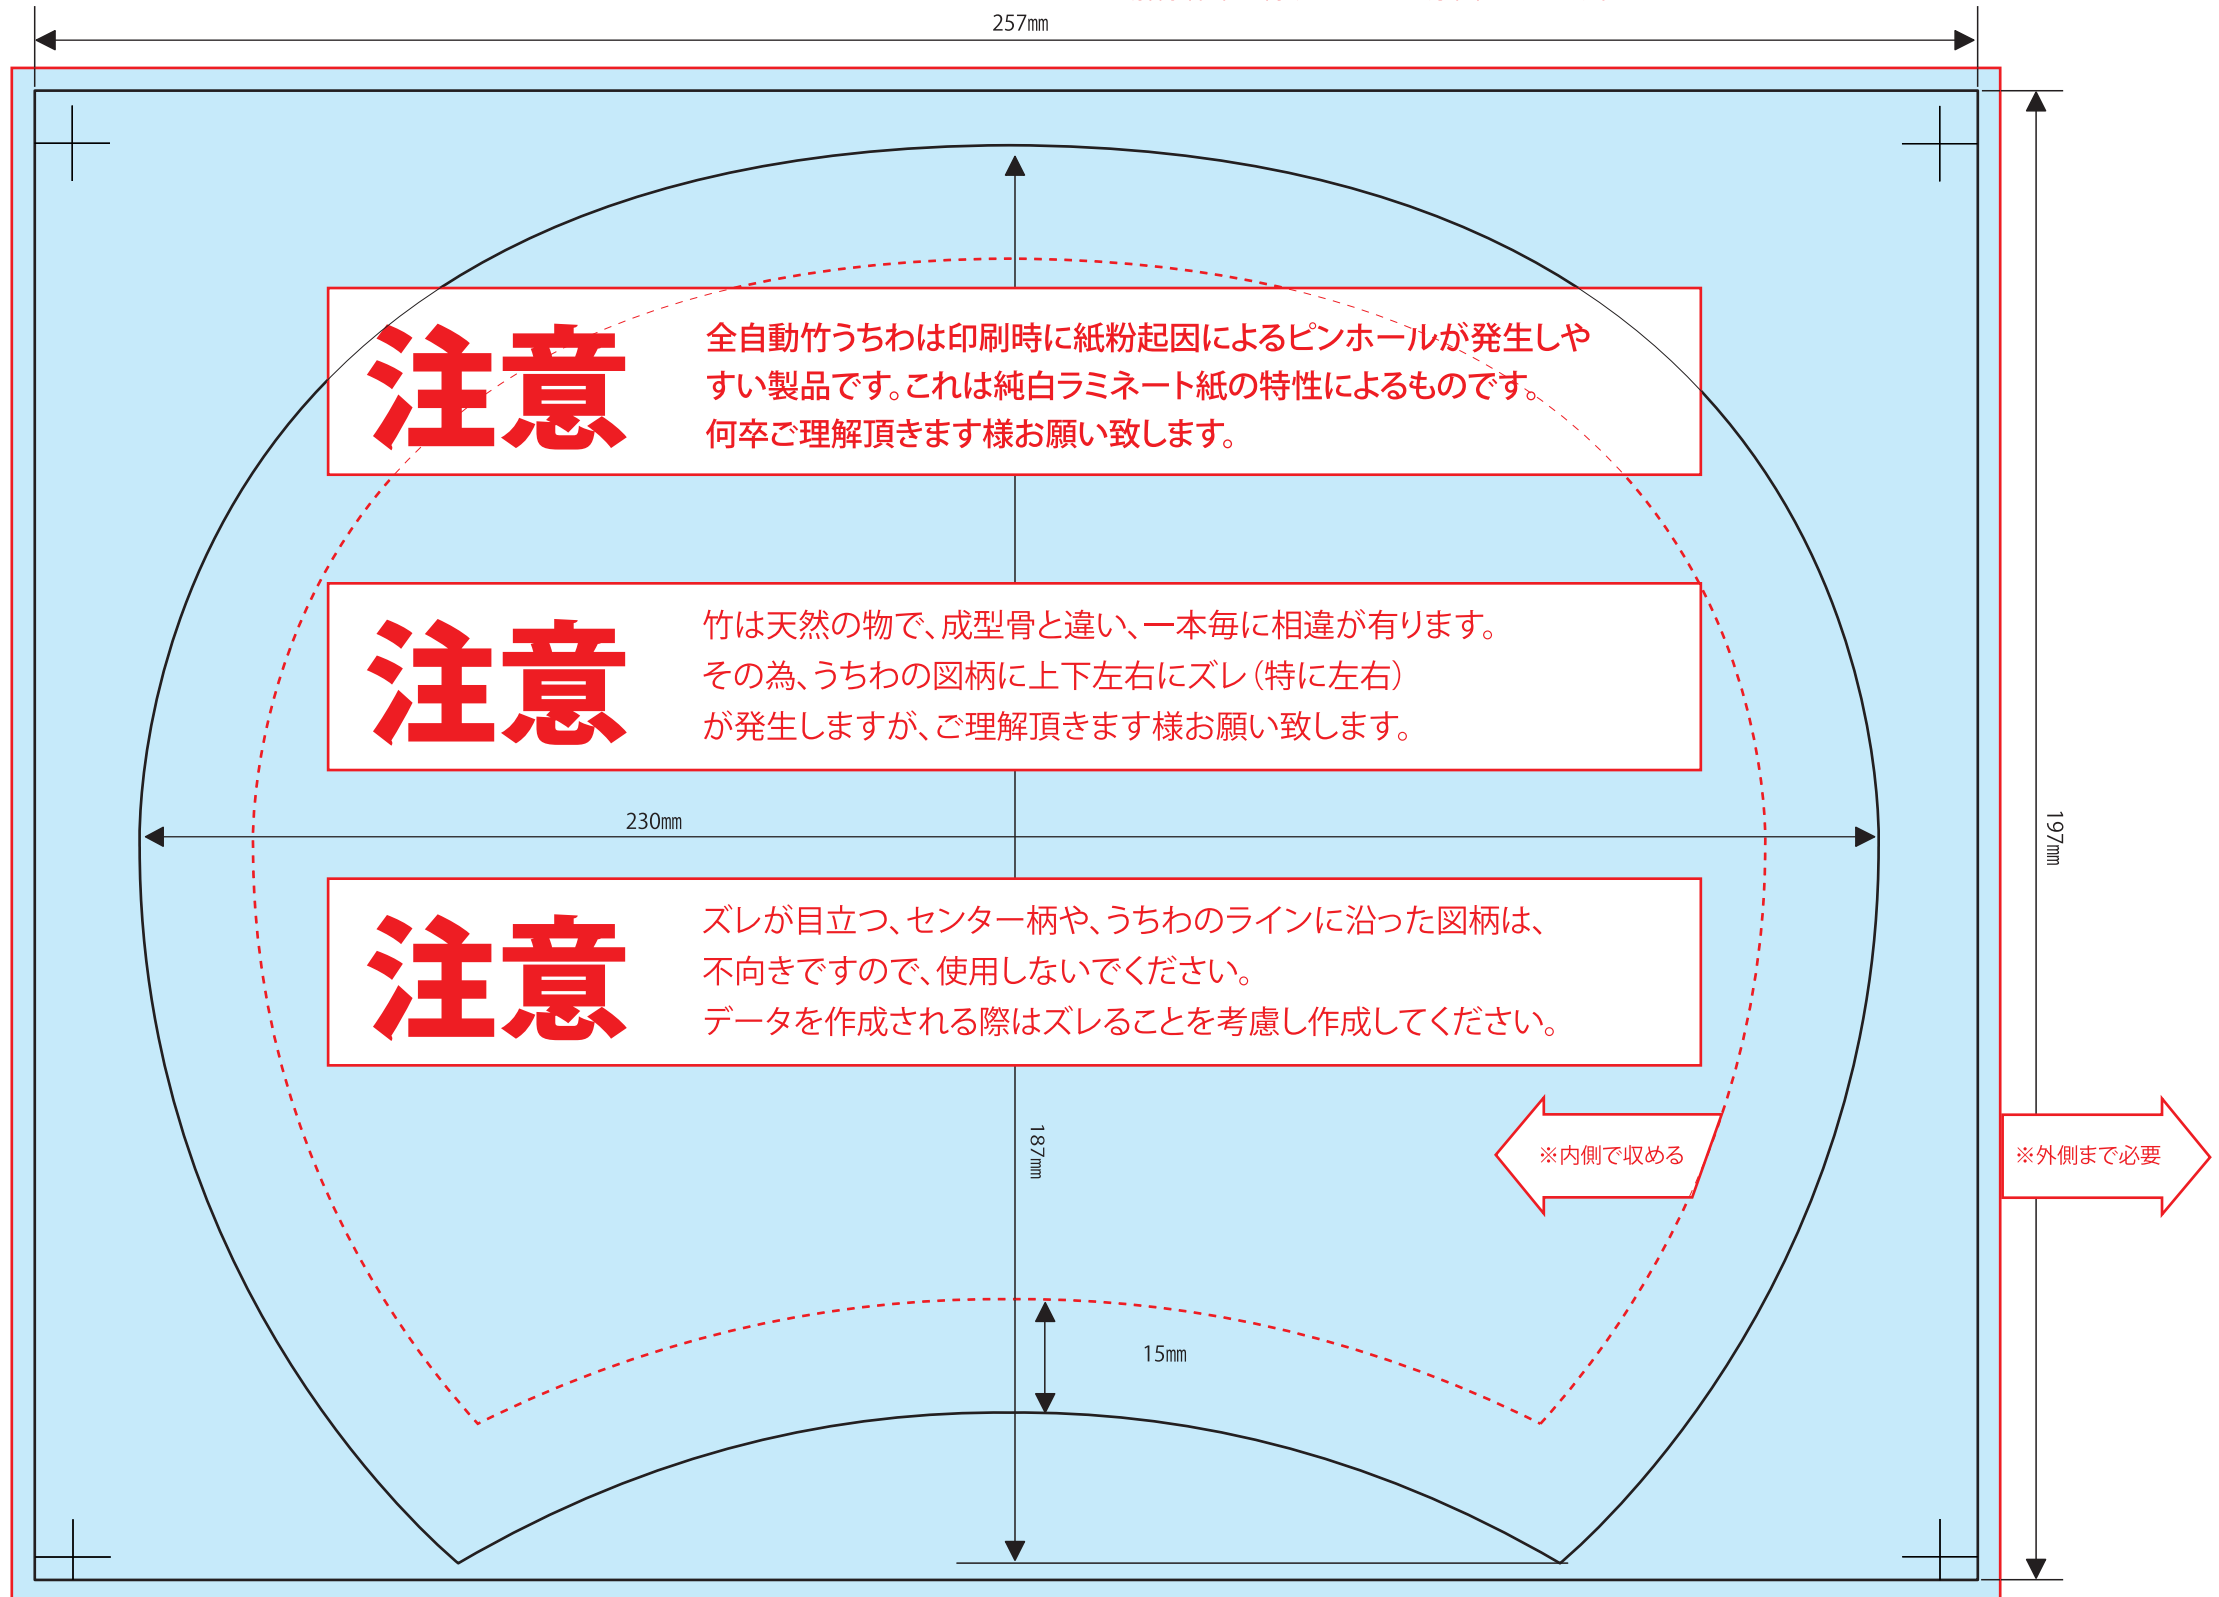

【全自動竹うちわ】197×257

2024.07.24

- ※文字は必ずアウトライン化してください。
- ※リンク画像は実寸で350dpi程度でお願い致します。
それ以上の高解像度は表現できず、意味がありません。
また、データサイズの肥大によりトラブルの原因となる恐れがあります。
それ以下の低解像度画像については、お客様の責任において使用してください。
- ※オーバープリントは使用しないでください。
- ※カラーモードは必ずCMYKでお願い致します。
- ※文字等、見切れては困るものは見切り防止線の範囲に収めてください。
- ※裁断の際、ズレが生じます。裁断線付近の図柄はその旨留意ください。
- ※背景等は必ず塗足し線の外側まで出してください。
- ※入稿データにうちわ型のクリッピングマスク等をかけないでください。
解除作業の際、トラブルの原因となります。

展開図

入稿の際は、イラストレーター(ai)と確認用データ(pdf等)が必要です。