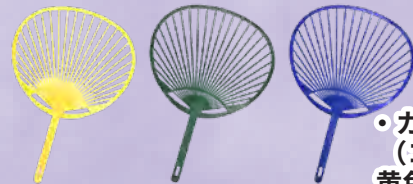

ほのかに光りを
放ちます

・畜光 (レギュラー)

ペットボトルの
キャップを
再利用!

・ペットボトルキャップ再生 (レギュラー)

・カラー (レギュラー)
赤色、ブルーグリーン、
緑色、青色、紫色、黄色

・カラー (コンパクト)
黄色、緑色、青色

無くなり次第終了の数量限定商品! 在庫・価格はお問い合わせください。

ポリ丸柄うちわ