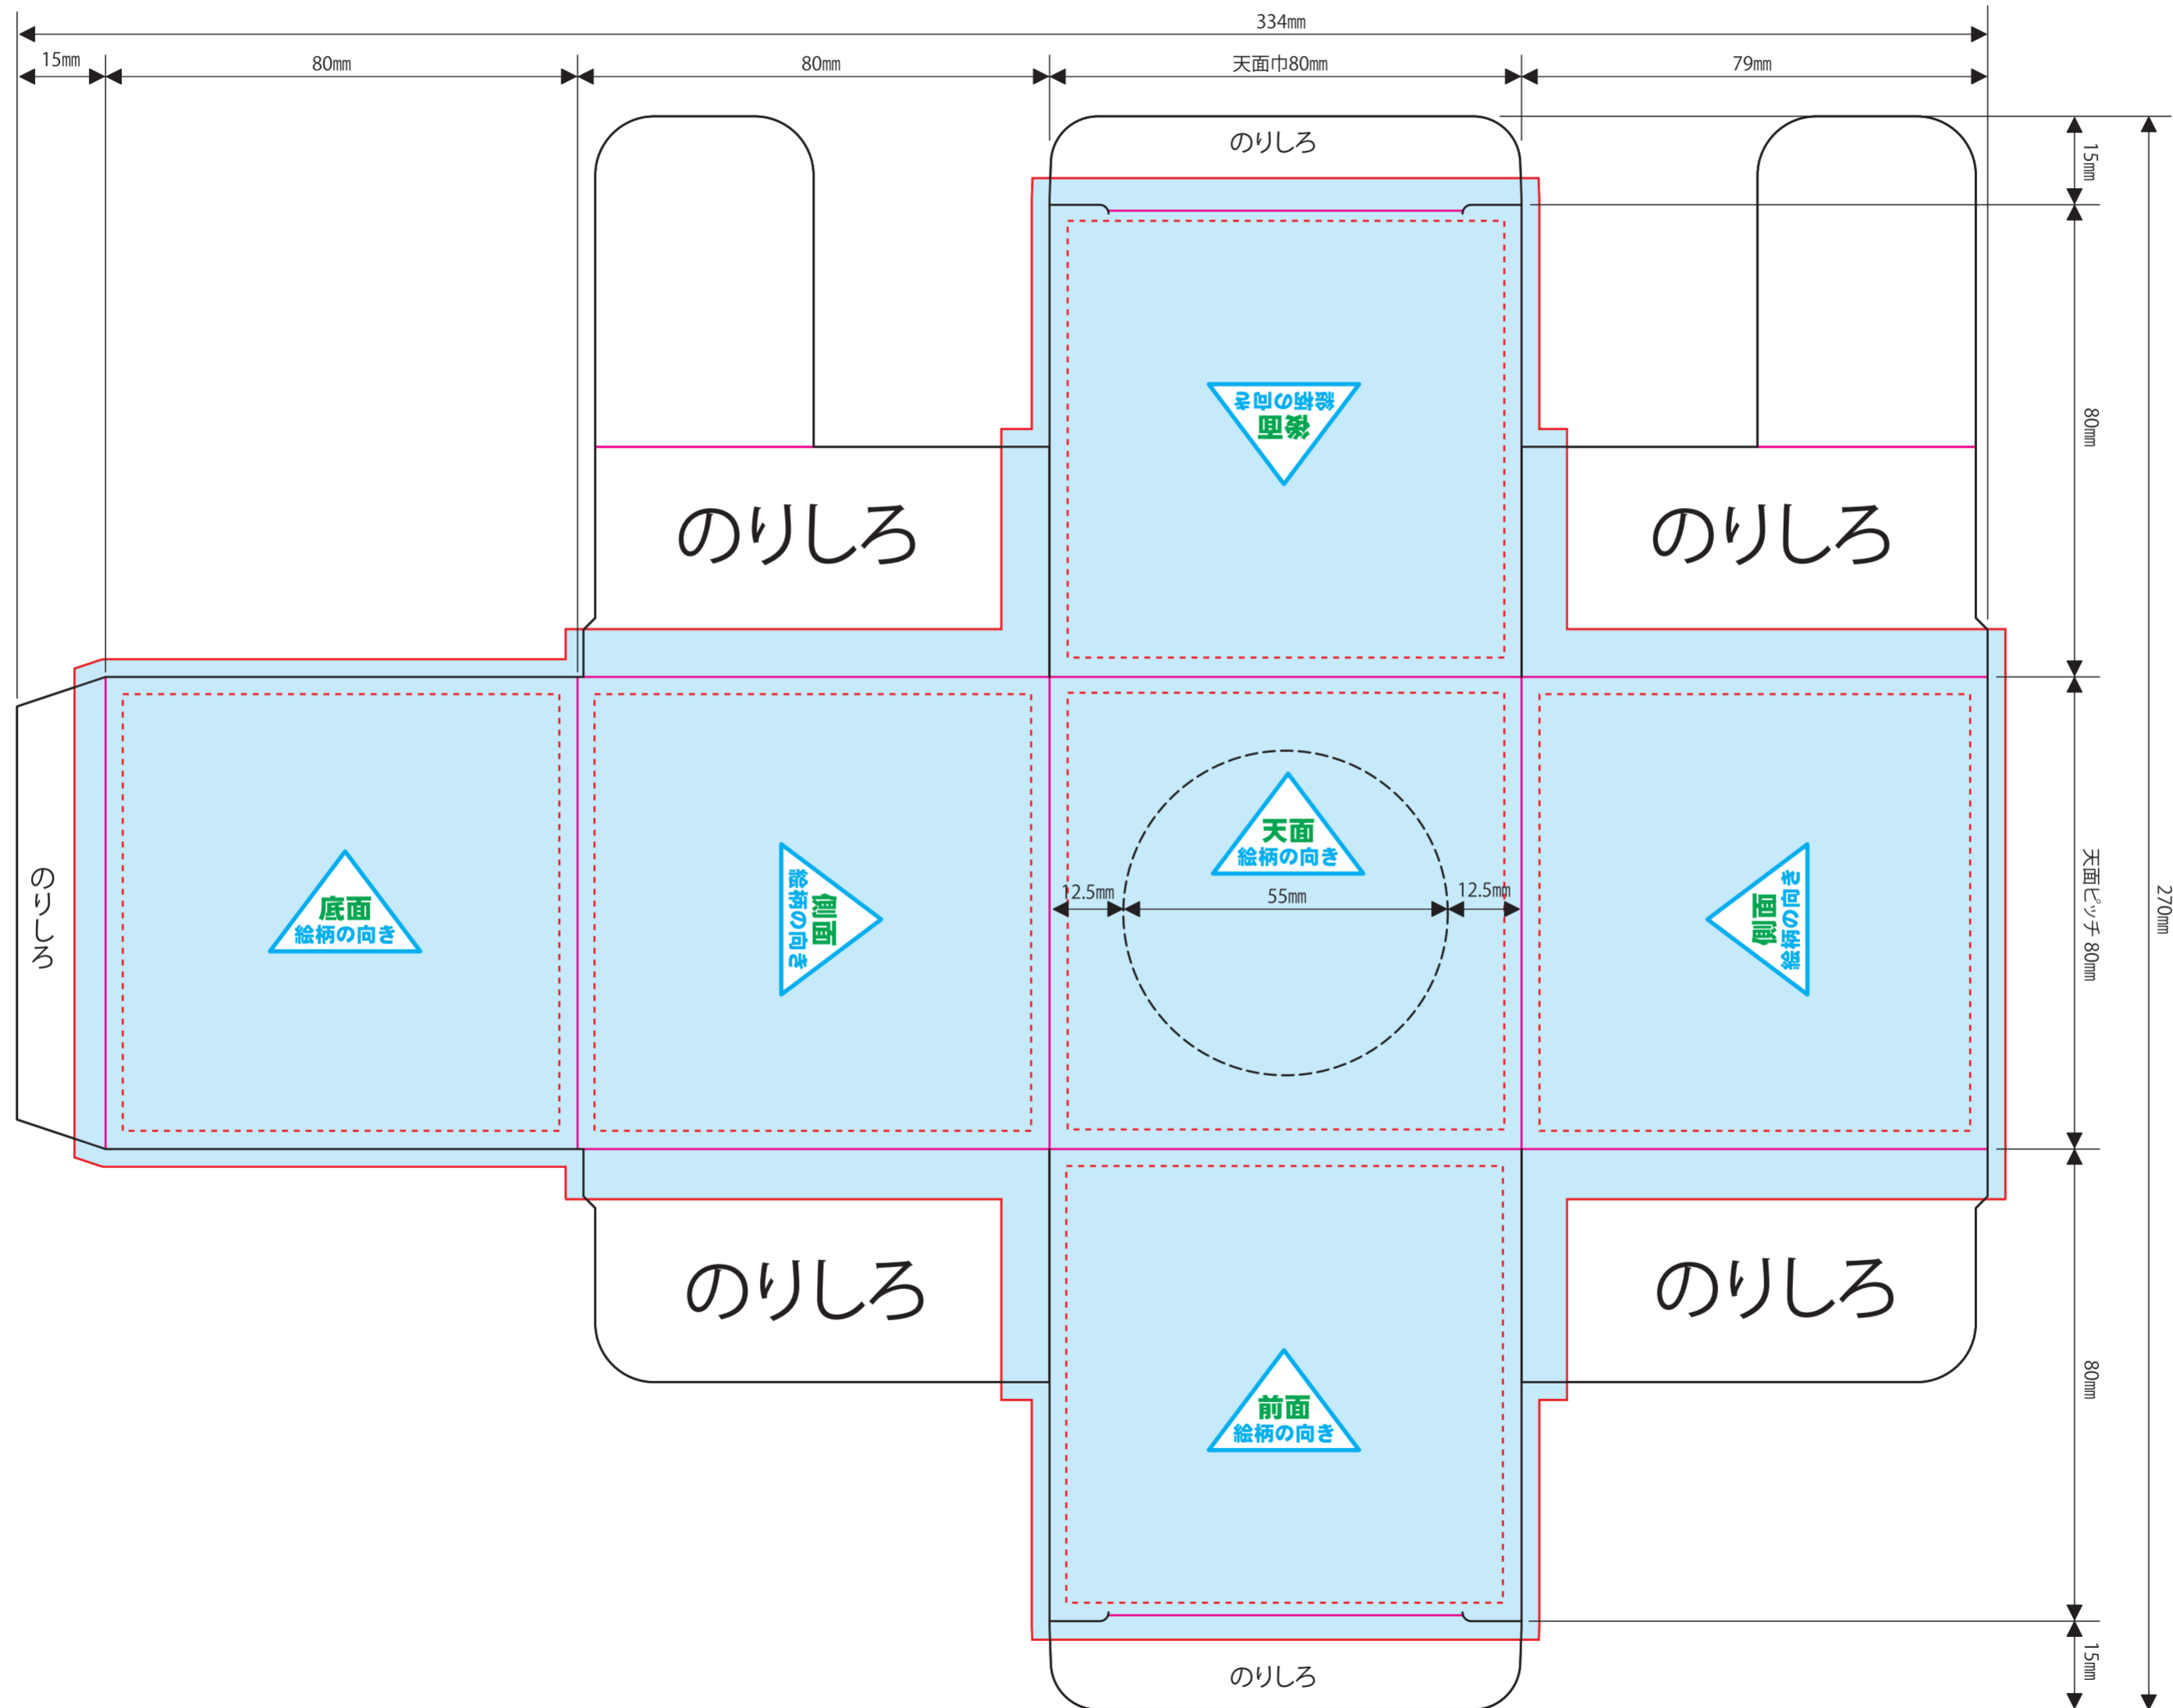

【miniキューブBOX】80×80×h 80

※文字は必ずアウトライン化してください。
 ※リンク画像は実寸で350dpi程度でお願い致します。
 それ以上の高解像度は表現できず、意味がありません。
 また、データサイズの肥大化によりトラブルの原因となる恐れがあります。
 それ以下の低解像度画像については、お客様の責任において使用してください。
 ※オーバープリントは使用しないでください。
 ※カラーモードは必ずCMYKでお願い致します。
 ※見切れては困るものは見切り防止線の内側で収めてください。
 ※背景等は必ず塗足し線の外側まで出してください。

展開図

製造工程にて微細なズレが生じますので、作成して頂いたデータの背景、図柄等が、若干ではございますが、ズレることがございます。
 入稿の際は、イラストレーター(ai)と確認用データ(pdf等)が必要です。