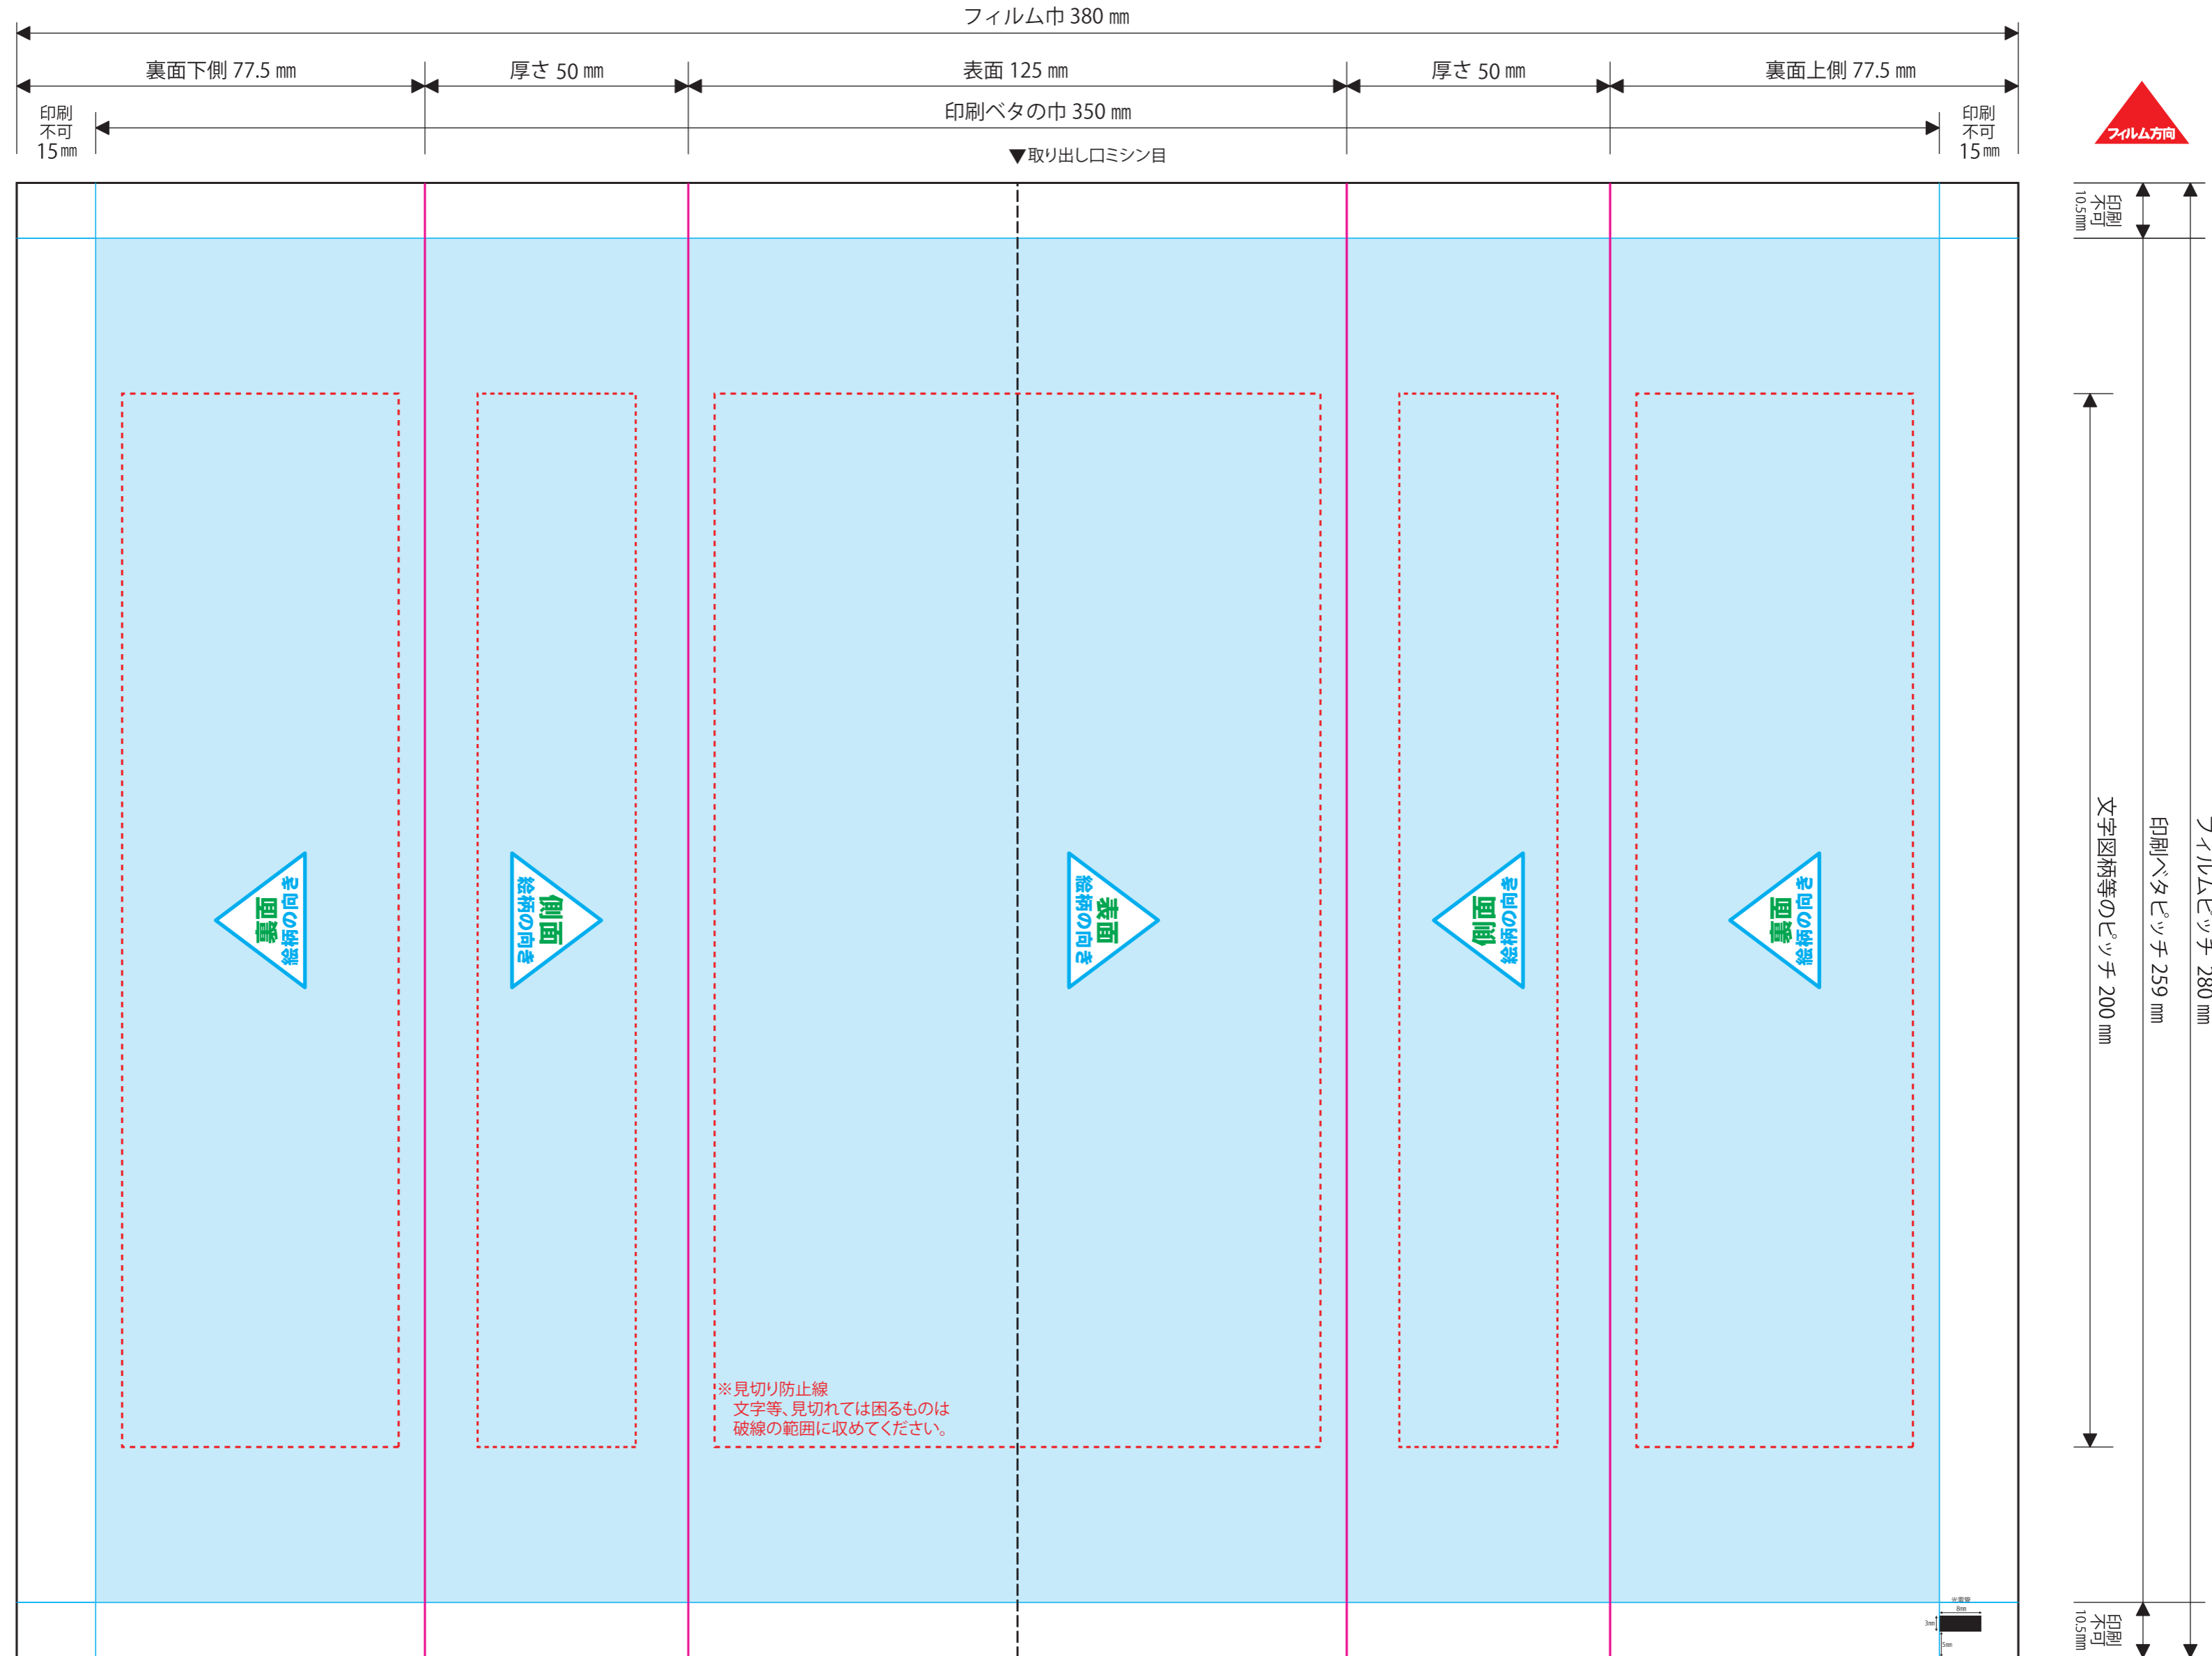

【キッチンペーパータオル40W ピロー包装】

<ul style="list-style-type: none"> — 断裁線 - - - 取り出し口ミシン目 — 厚さアタリ — ガイド - - - 見切り防止線 	印刷範囲
--	------

フィルム展開図

製造工程にて微細なズレが生じますので、作成して頂いたデータの背景、図柄等が、若干ではございますが、ズレることがございます。

- ※文字は必ずアウトライン化してください。
- ※リンク画像は実寸で350dpi程度でお願い致します。それ以上の高解像度は表現できず、意味がありません。また、データサイズの肥大化によりトラブルの原因となる恐れがあります。それ以下の低解像度画像については、お客様の責任において使用してください。
- ※オーバープリントは使用しないでください。
- ※カラーモードは必ずCMYKでお願い致します。