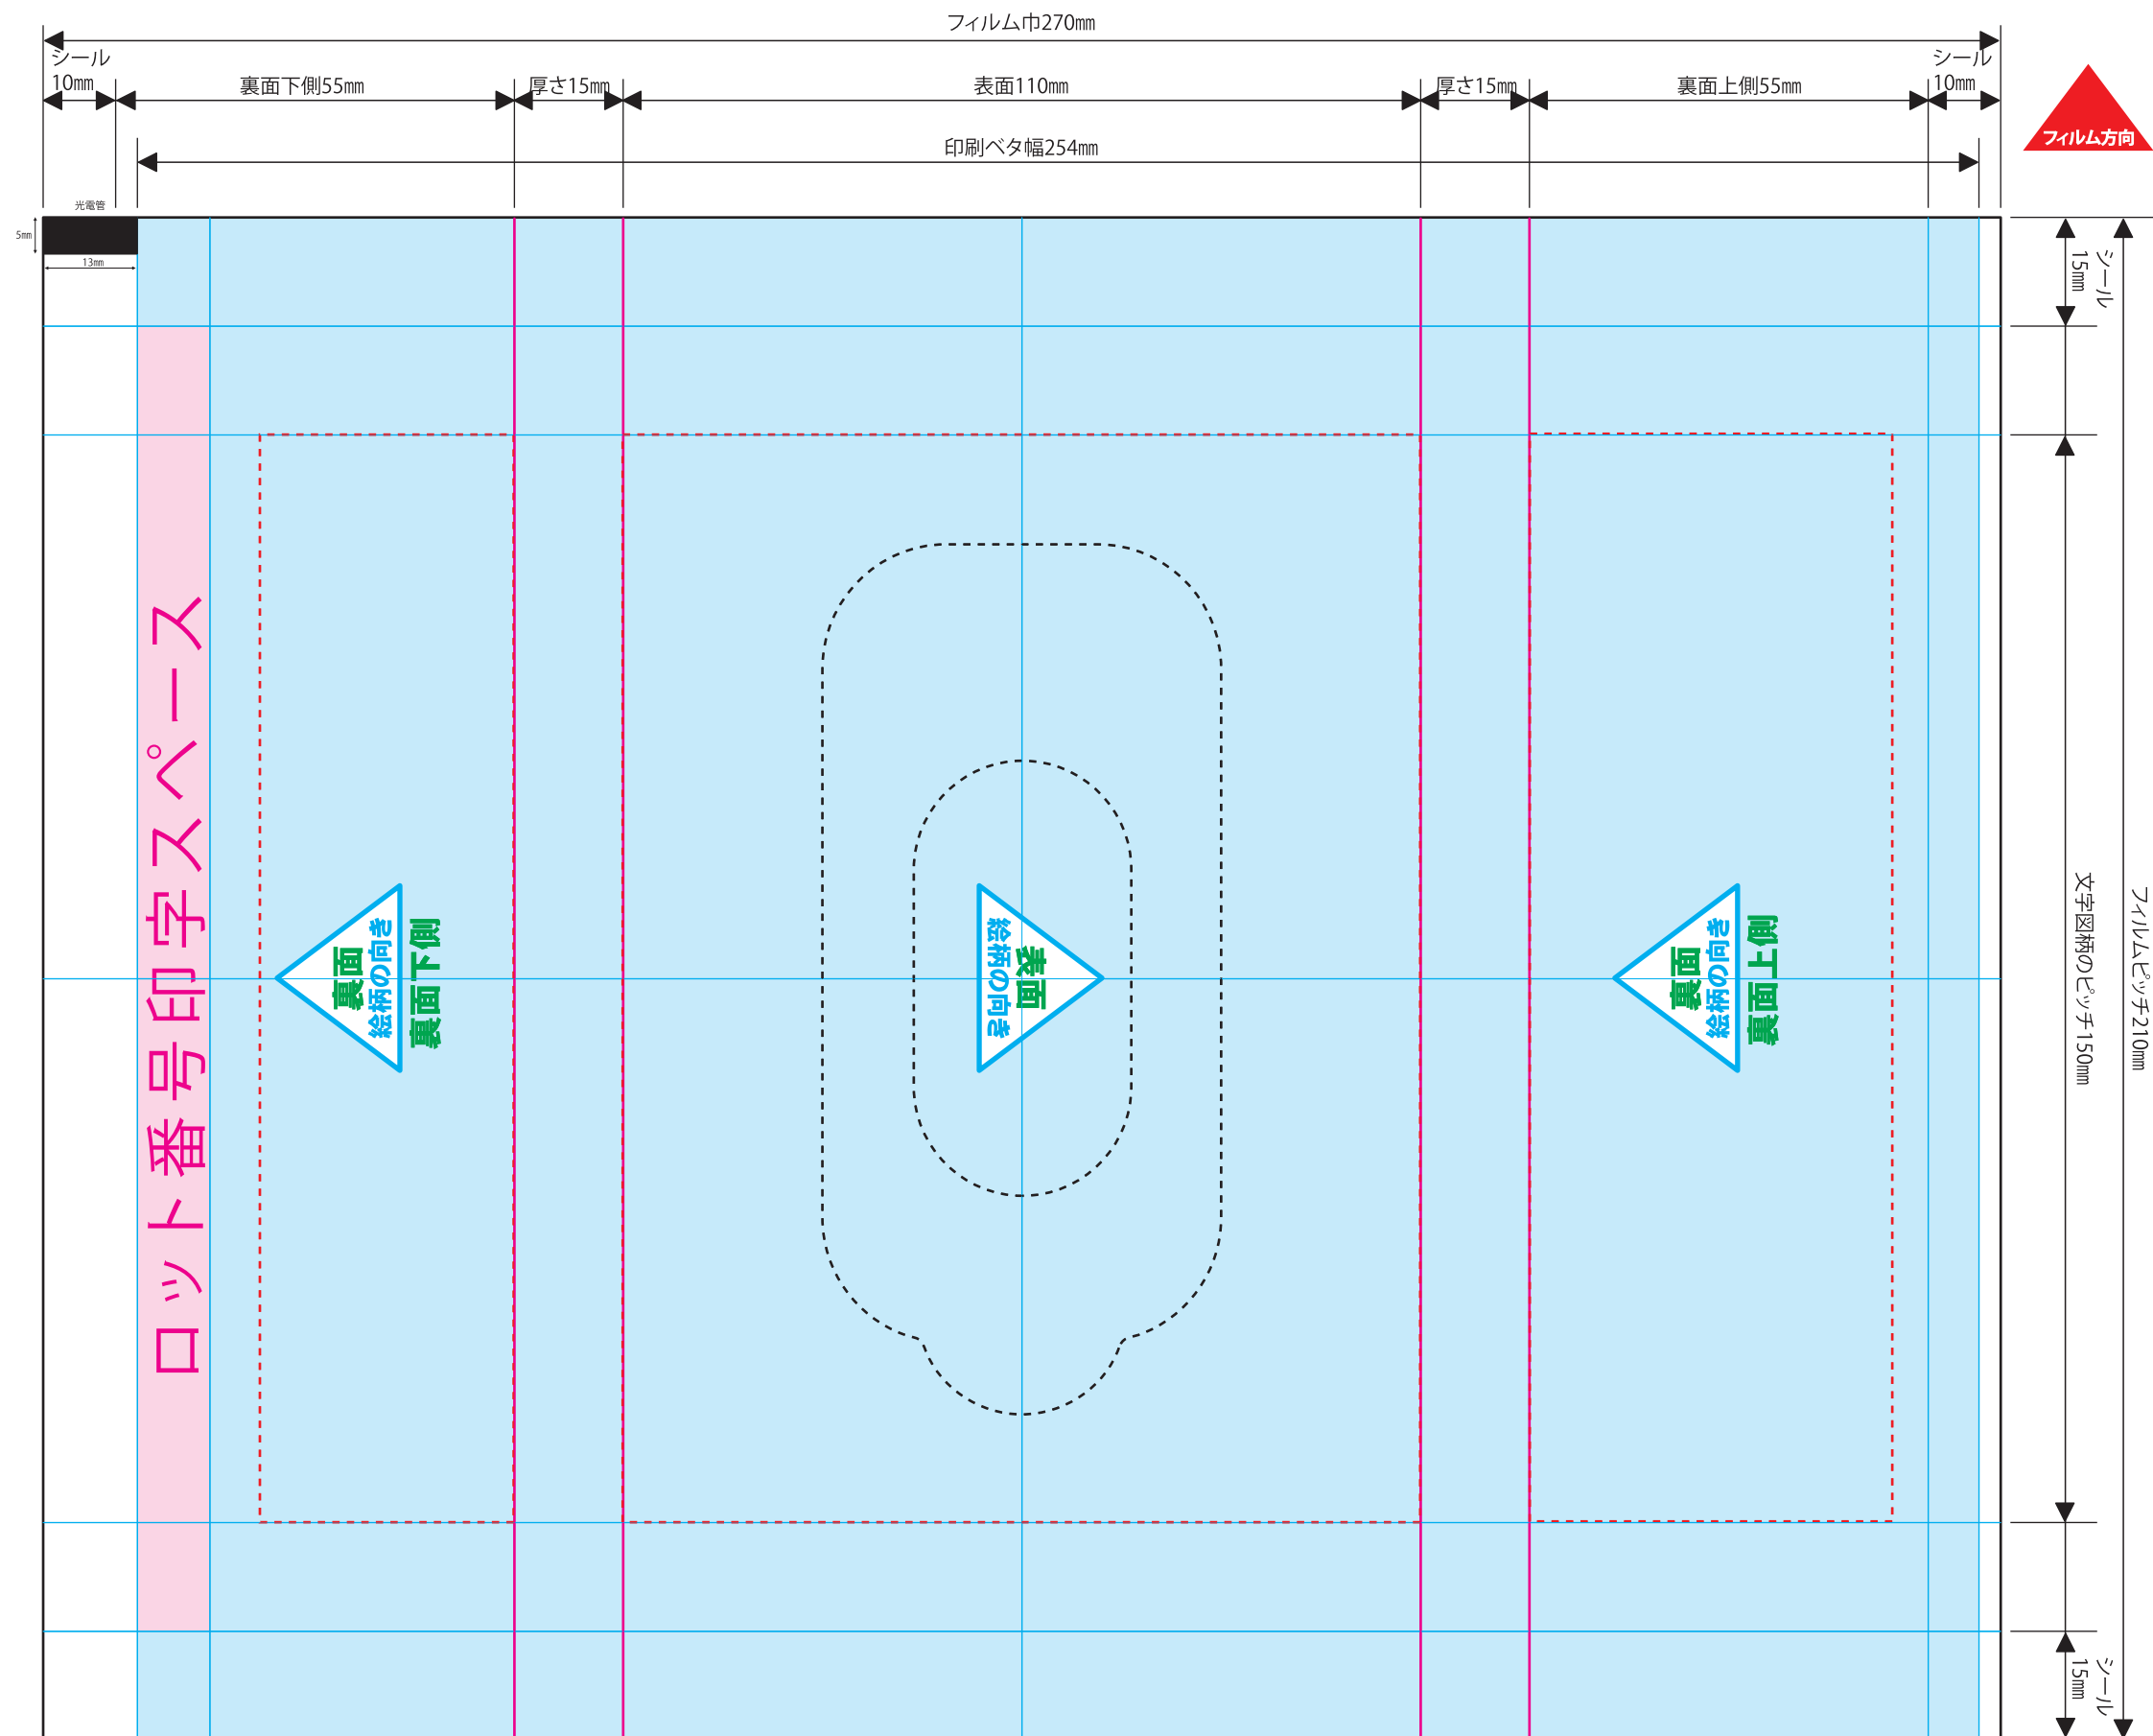

【ウェットキッチンクロス・マルチクロス5枚】210×270

- ※文字は必ずアウトライン化してください。
- ※リンク画像は実寸で350dpi程度でお願い致します。
それ以上の高解像度は表現できず、意味がありません。
また、データサイズの肥大によりトラブルの原因となる恐れがあります。
それ以下の低解像度画像については、お客様の責任において使用してください。
- ※オーバープリントは使用しないでください。
- ※カラーモードは必ずCMYKでお願い致します。
- ※文字等、見切れては困るものは見切り防止線の範囲に収めてください。
- ※断裁がズれる場合を考慮し、展開図の上下にあたる部分はエンドレス柄かベタ(最低各3mm程度)に設定してください。
- ※ロット番号印字スペースには、印字が目視出来る様、濃色ベタを使用しないでください。

展開図

入稿の際は、イラストレーター(ai)と確認用データ(pdf等)が必要です。
製造工程にて微細なズレが生じますので、作成して頂いたデータの背景、図柄等が、若干ではございますが、ズレることがございます。